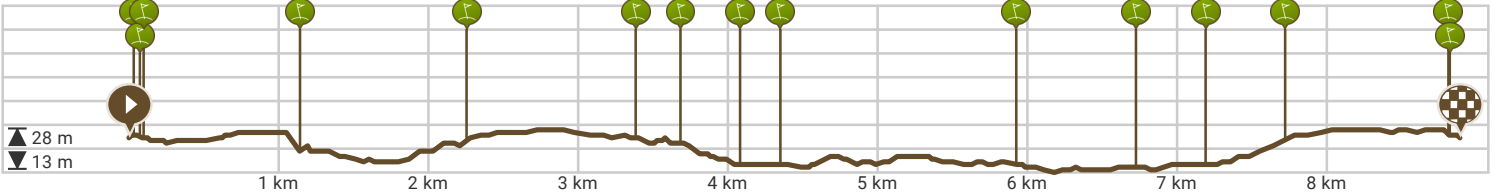

Appelterre-Eichem, tabaksdorp in vroegere tijden

Bekijk op mobiel

Door Toerisme Ninove

- Lengte: 8.88 km
- Stijging: 28 m
- Moeilijkheidsgraad: 4/10

- Joannes Baptist Van Langenhaeckestraat 3A-3C;3F, 9400 Ninove, Vlaanderen, België
- Joannes Baptist Van Langenhaeckestraat 3A-3C;3F, 9400 Ninove, Vlaanderen, België

Powered by route you

Map Data: © OpenStreetMap Contributors; Cartography: © RouteYou

200 m