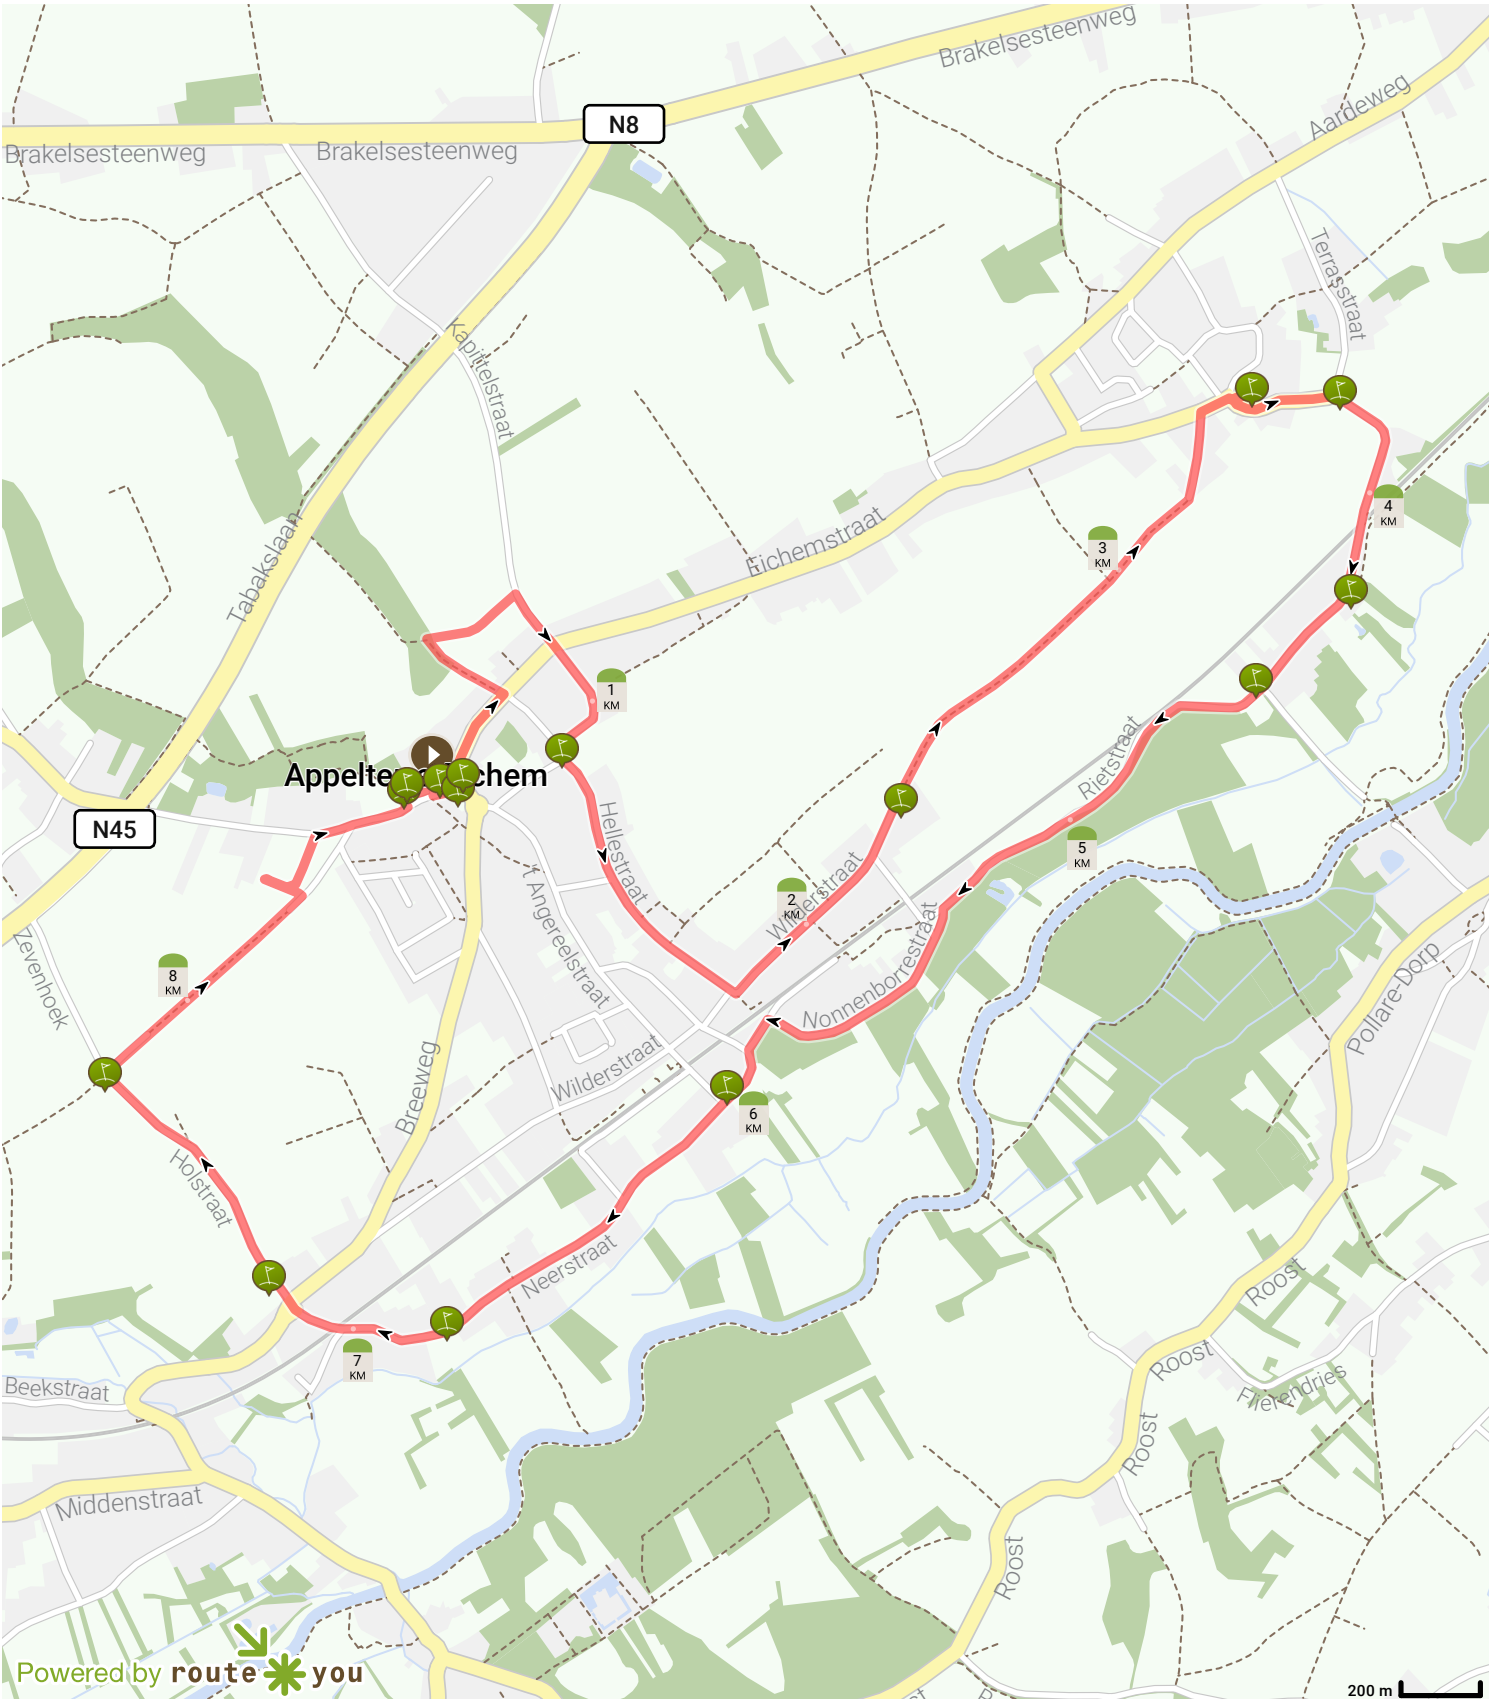

Appelterre-Eichem, tabaksdorp in vroegere tijden

Bekijk op mobiel

Door Toerisme Ninove

- Lengte: 8.88 km
- Stijging: 28 m
- Moeilijkheidsgraad: 4/10

- Joannes Baptist Van Langenhaeckestraat 3A-3C;3F, 9400 Ninove, Vlaanderen, België
- Joannes Baptist Van Langenhaeckestraat 3A-3C;3F, 9400 Ninove, Vlaanderen, België

Powered by route you

Map Data: © OpenStreetMap Contributors; Cartography: © RouteYou

200 m