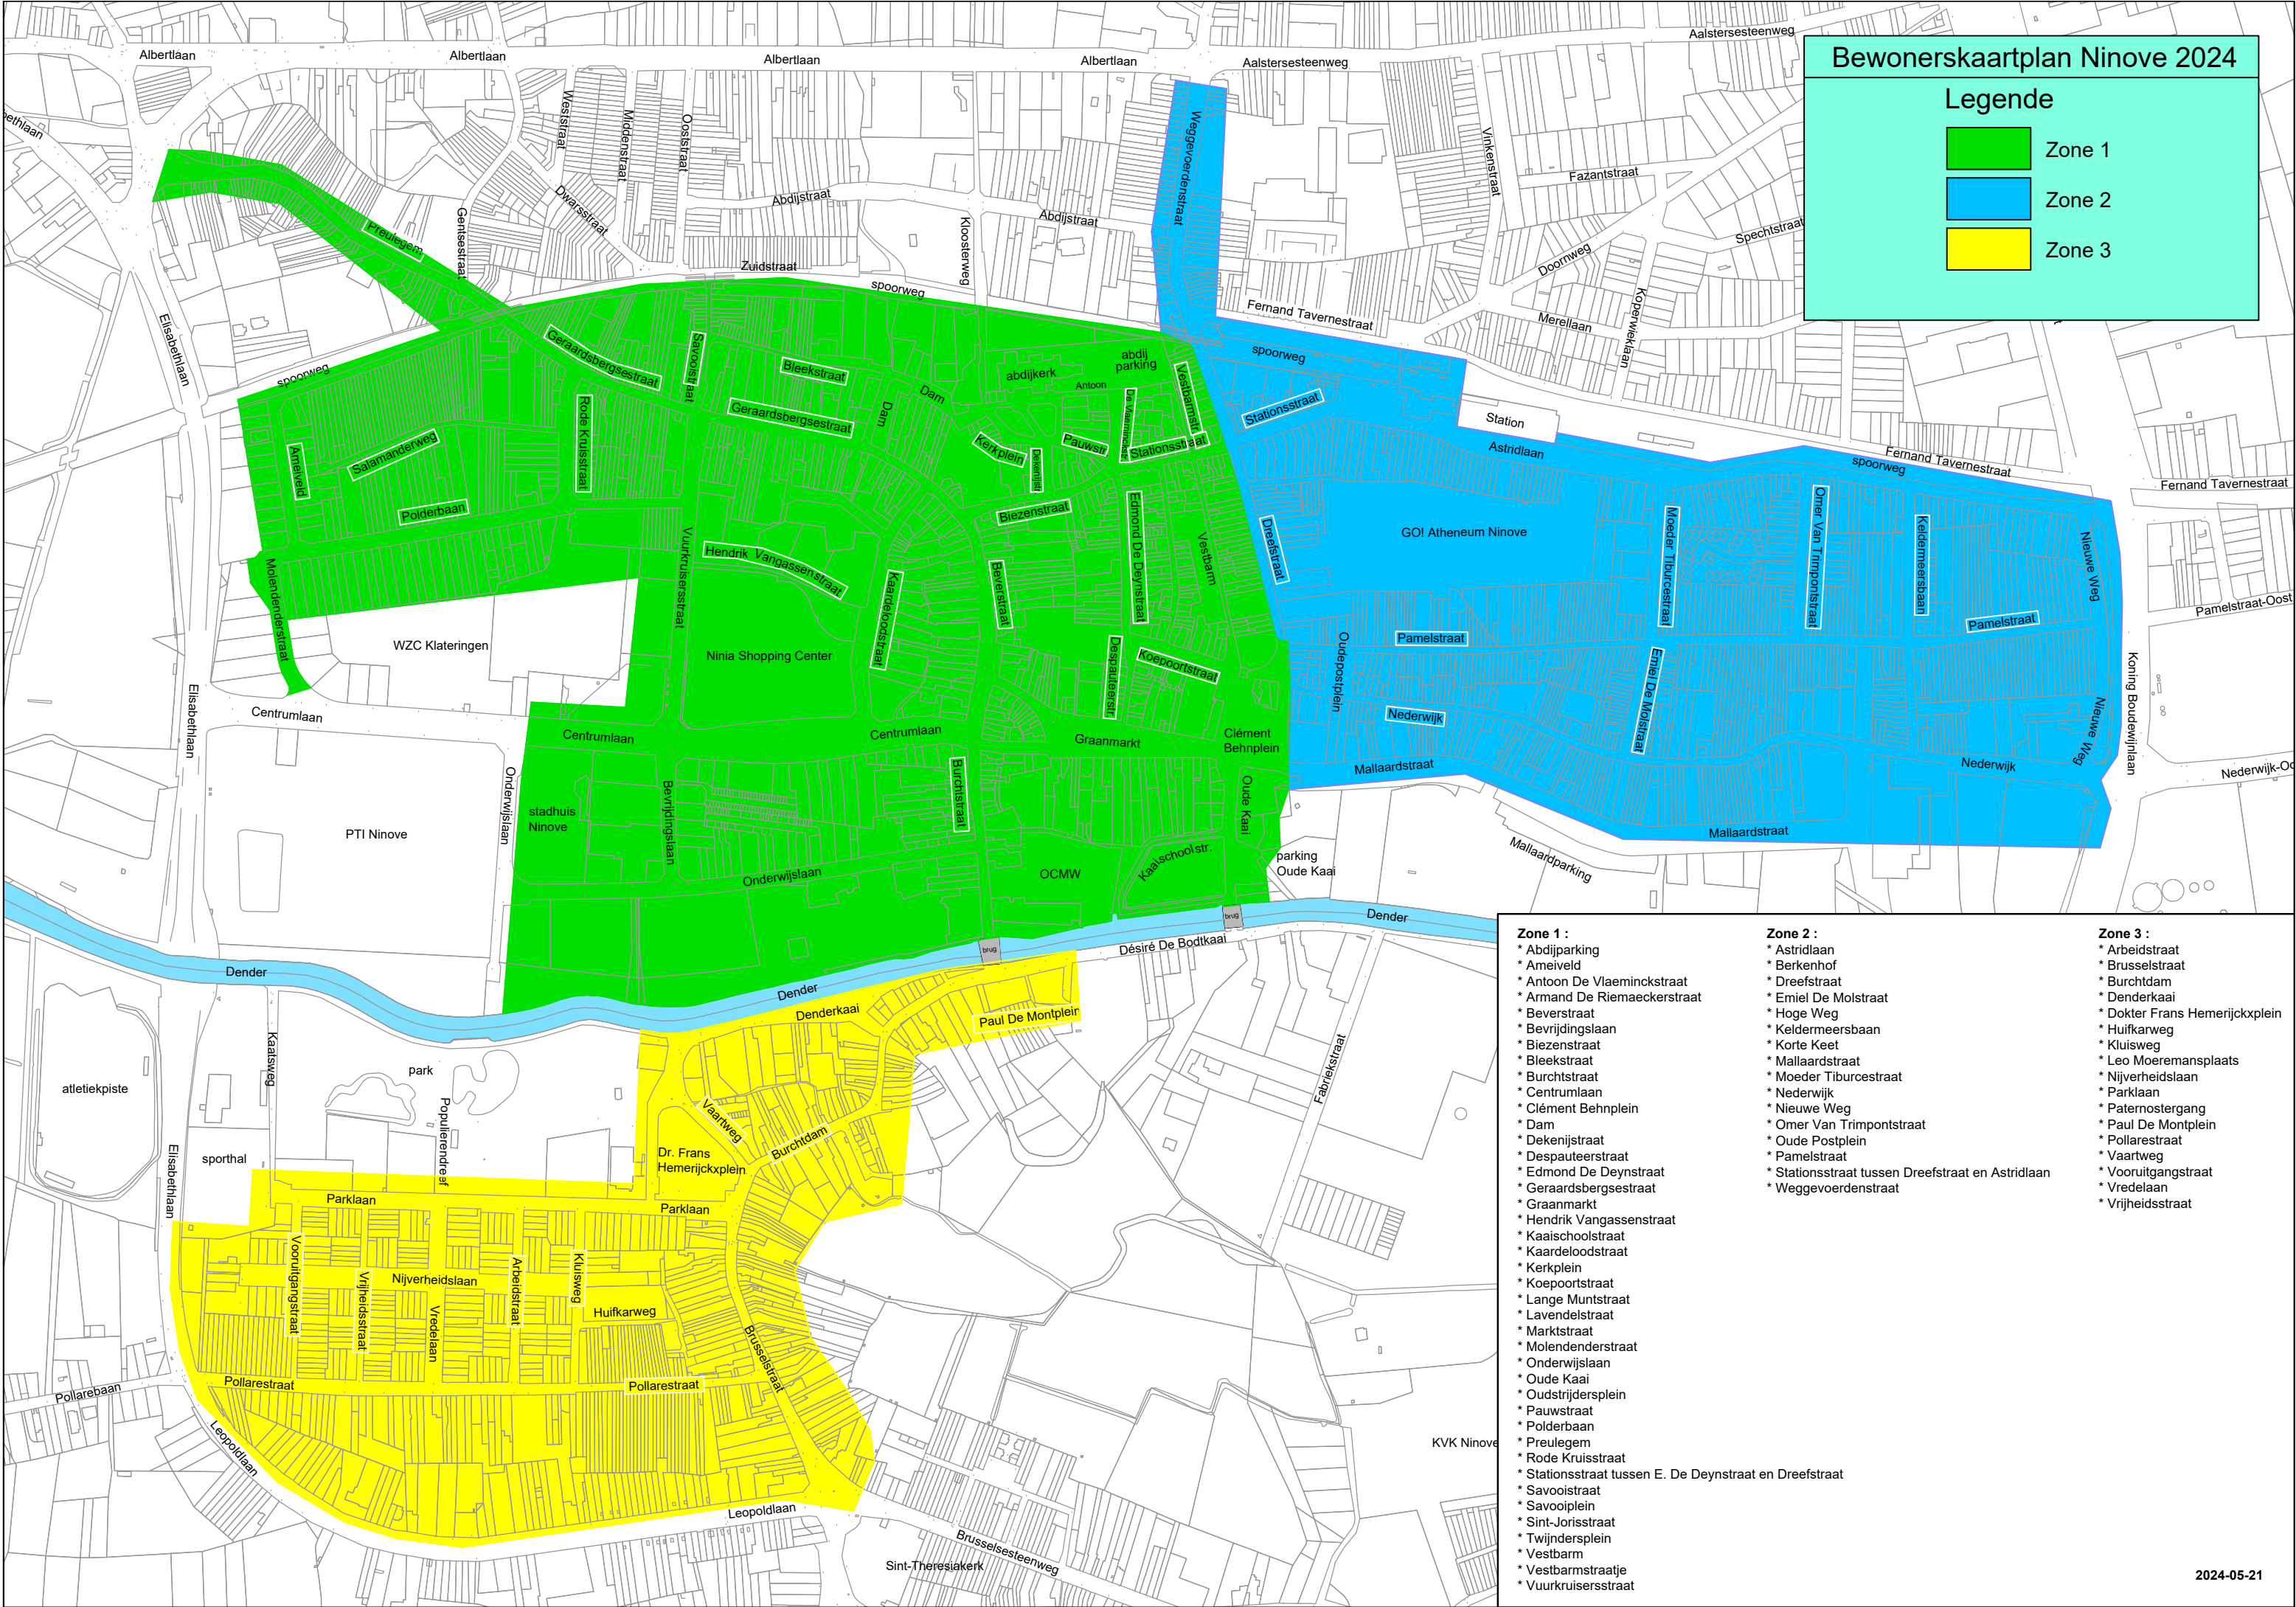

Bewonerskaartplan Ninove 2024

Legende

- Zone 1
- Zone 2
- Zone 3

- | | | |
|---|--|---|
| <p>Zone 1 :</p> <ul style="list-style-type: none"> * Abdijparking * Ameiveld * Antoon De Vlaeminckstraat * Armand De Riemaeckerstraat * Beverstraat * Bevrijdingslaan * Biezenstraat * Bleekstraat * Burchtstraat * Centrumlaan * Clément Behnplein * Dam * Dekenijstraat * Despauteerstraat * Edmond De Deynstraat * Geraardsbergsestraat * Graanmarkt * Hendrik Vangassenstraat * Kaaischoolstraat * Kaardeloodstraat * Kerkplein * Koepoortstraat * Lange Muntstraat * Lavendelstraat * Marktstraat * Molendenderstraat * Onderwijslaan * Oude Kaai * Oudstrijdersplein * Pauwstraat * Polderbaan * Preulegem * Rode Kruisstraat * Stationsstraat tussen E. De Deynstraat en Dreefstraat * Savooistraat * Savooiplein * Sint-Jorisstraat * Twijndersplein * Vestbarm * Vestbarmstraatje * Vuurkruisersstraat | <p>Zone 2 :</p> <ul style="list-style-type: none"> * Astridlaan * Berkenhof * Dreefstraat * Emiel De Molstraat * Hoge Weg * Keldermeersbaan * Korte Keet * Mallaardstraat * Moeder Tiburcestraat * Nederwijk * Nieuwe Weg * Omer Van Trimpontstraat * Oude Postplein * Pamelstraat * Stationsstraat tussen Dreefstraat en Astridlaan * Weggevoerdenstraat | <p>Zone 3 :</p> <ul style="list-style-type: none"> * Arbeidstraat * Brusselstraat * Burchtdam * Denderkaai * Dokter Frans Hemerijckxplein * Huifkarweg * Kluisweg * Leo Moeremansplaats * Nijverheidslaan * Parklaan * Paternostergang * Paul De Montplein * Pollarestraat * Vaartweg * Vooruitgangstraat * Vredelaan * Vrijheidsstraat |
|---|--|---|