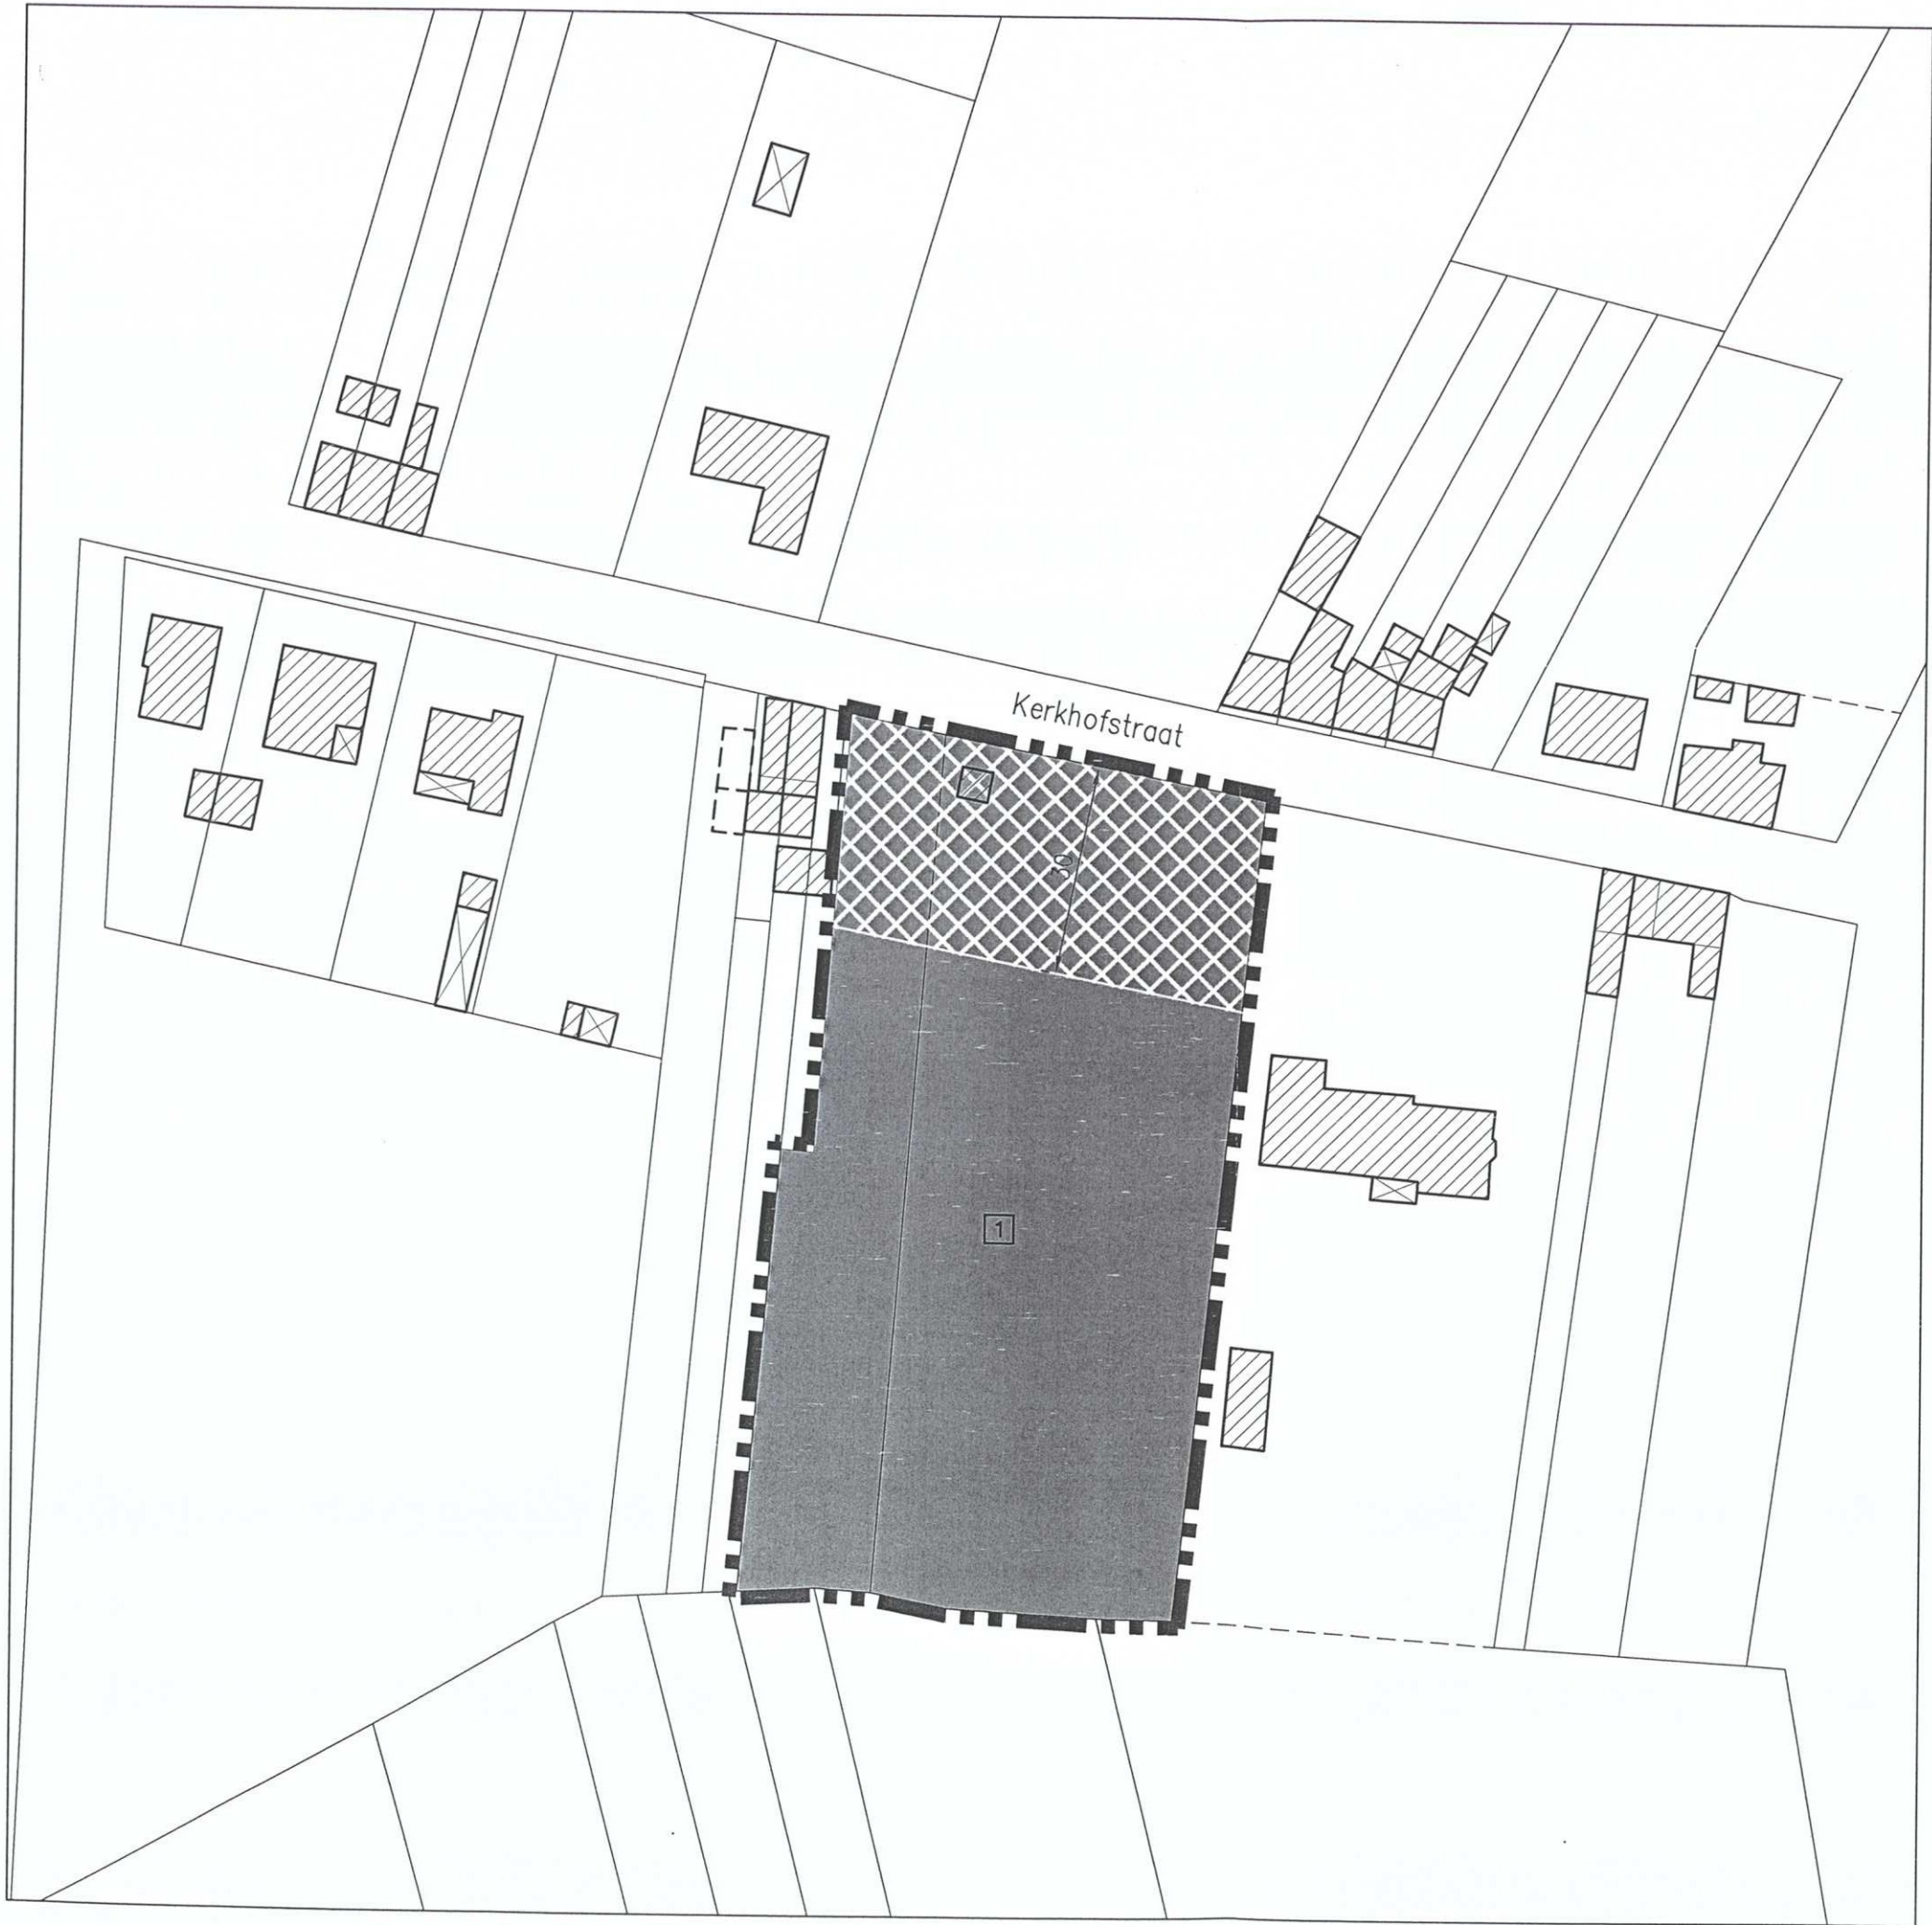

BESTEMMINGSPLAN

LEGENDE

-  Bebouwing privaat karakter
-  Perceelsgrens
-  Grens RUP
-  Zonegrens
-  Zone voor gemeentelijke begraafplaats
-  Overdruk toegangszone en nutsvoorzieningen

Departement Ruimtelijke Ordening
Woonbeleid en Onroerend Erfgoed

BPA Outer begraafplaats