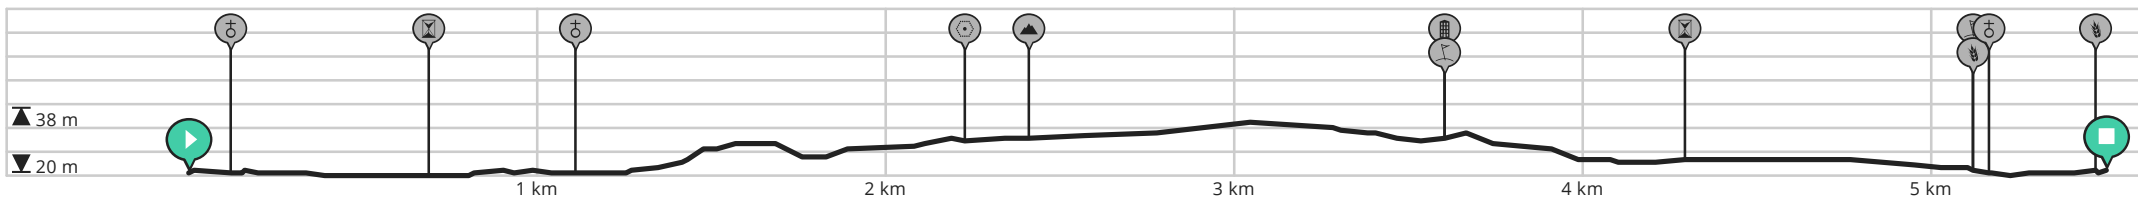

Langs de grenzen van Herlinckhove - Open Monumentendag 12 sep 2021

Bekijk op mobiel

Door 79047

- Lengte: 5.5 km
- Stijging: 19 m
- Moeilijkheidsgraad: 5/10
- Elnonestraat, 9406 Outer, België
- Elnonestraat, 9406 Outer, België