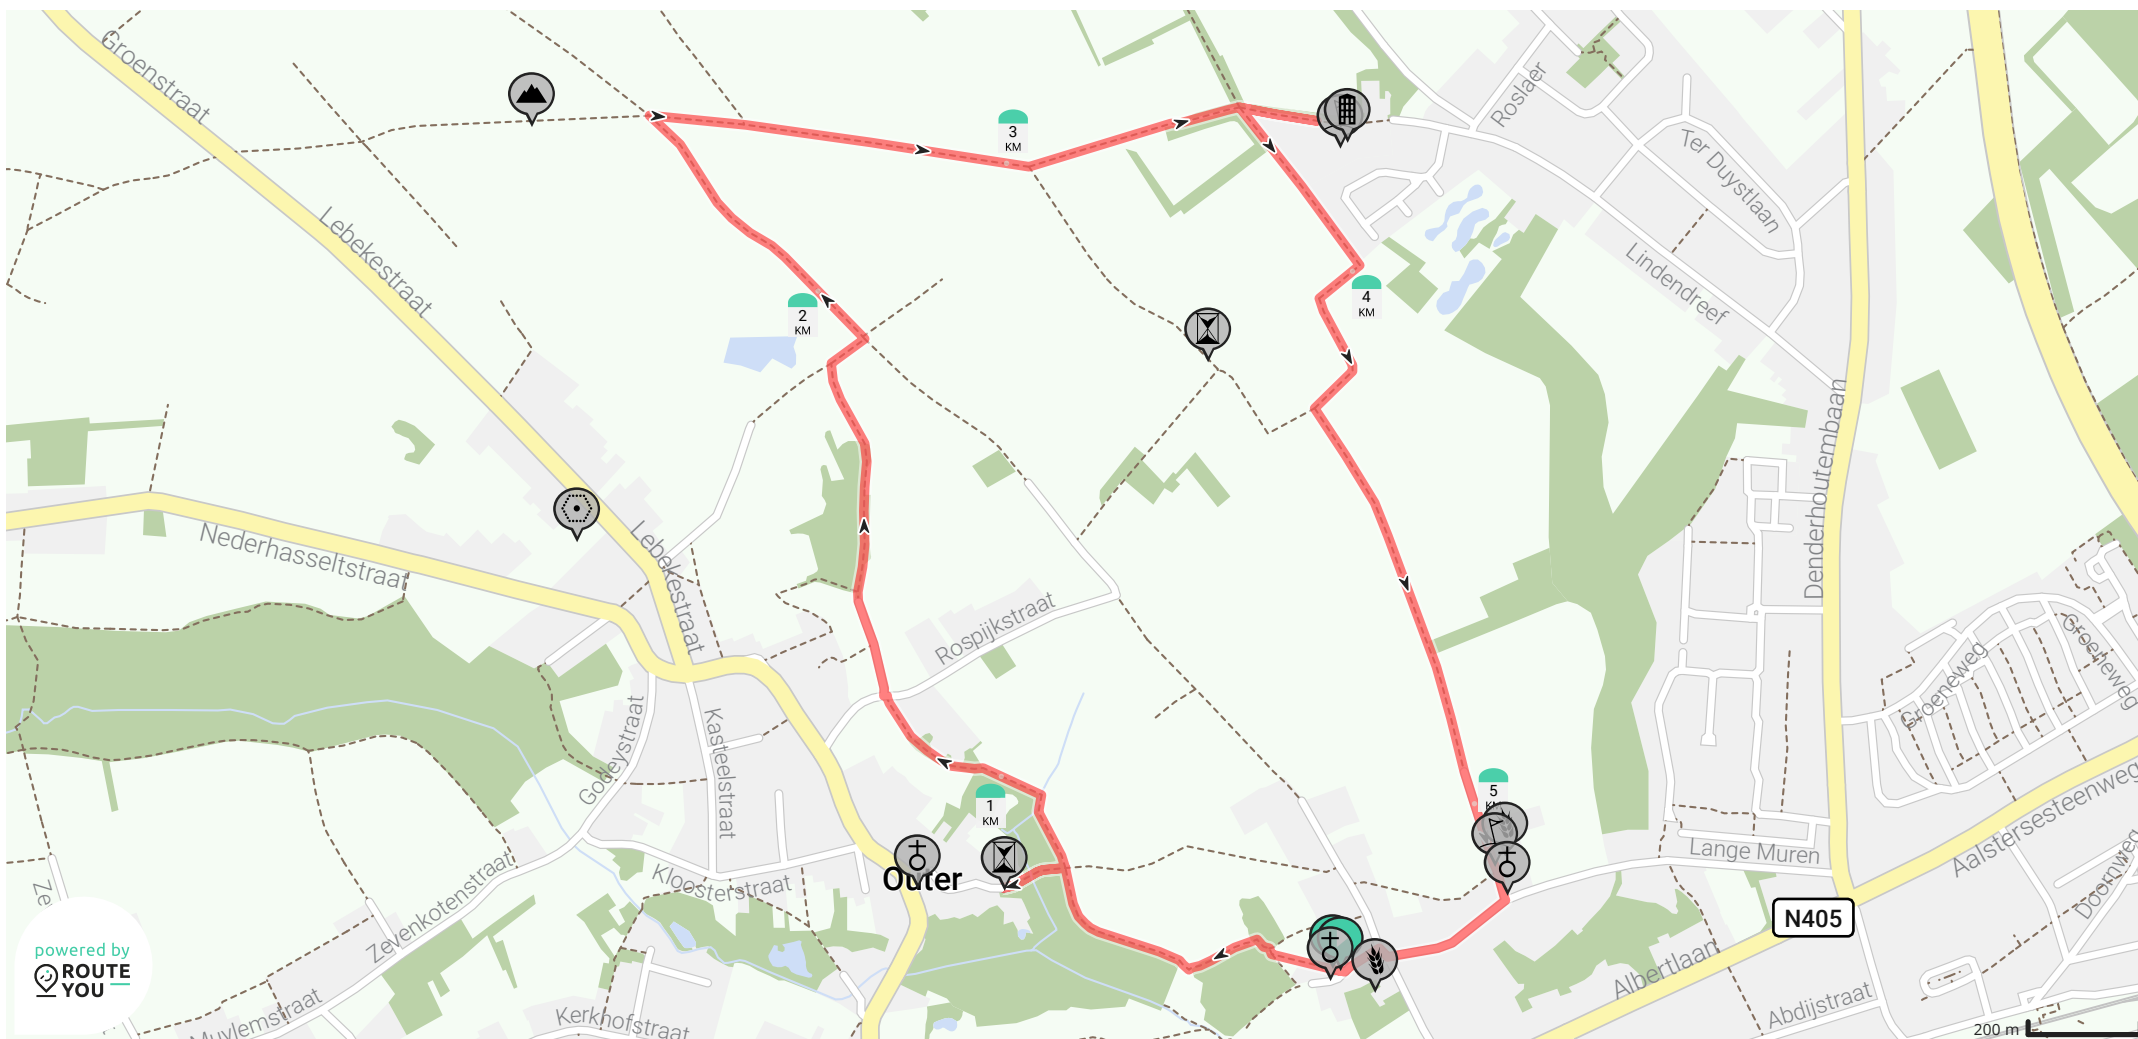

Langs de grenzen van Herlinckhove - Open Monumentendag 12 sep 2021

Bekijk op mobiel

Door 79047

- Lengte: 5.5 km
- Stijging: 19 m
- Moeilijkheidsgraad: 5/10
- Elnonestraat, 9406 Outer, België
- Elnonestraat, 9406 Outer, België

powered by ROUTE YOU