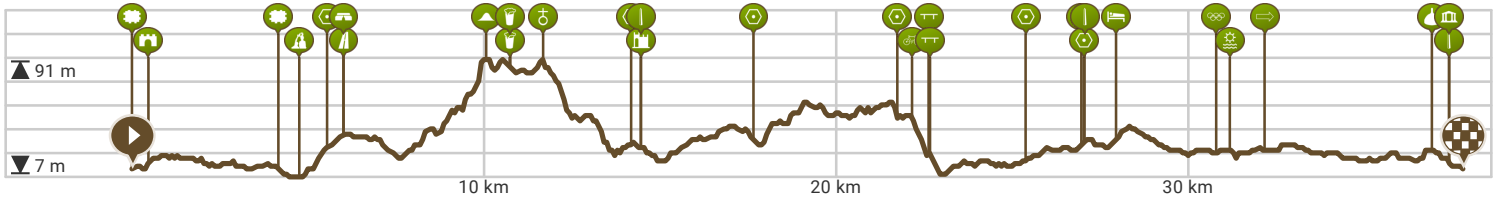

# Fietsrally Café Ragtime 2006

Bekijk op mobiel

Door demeuropa

Lengte: 37.76 km

Stijging: 245 m

Moeilijkheidsgraad: 5/10

Langemunt, 9400 Ninove, Vlaanderen, België

Beverstraat, 9400 Ninove, Vlaanderen, België