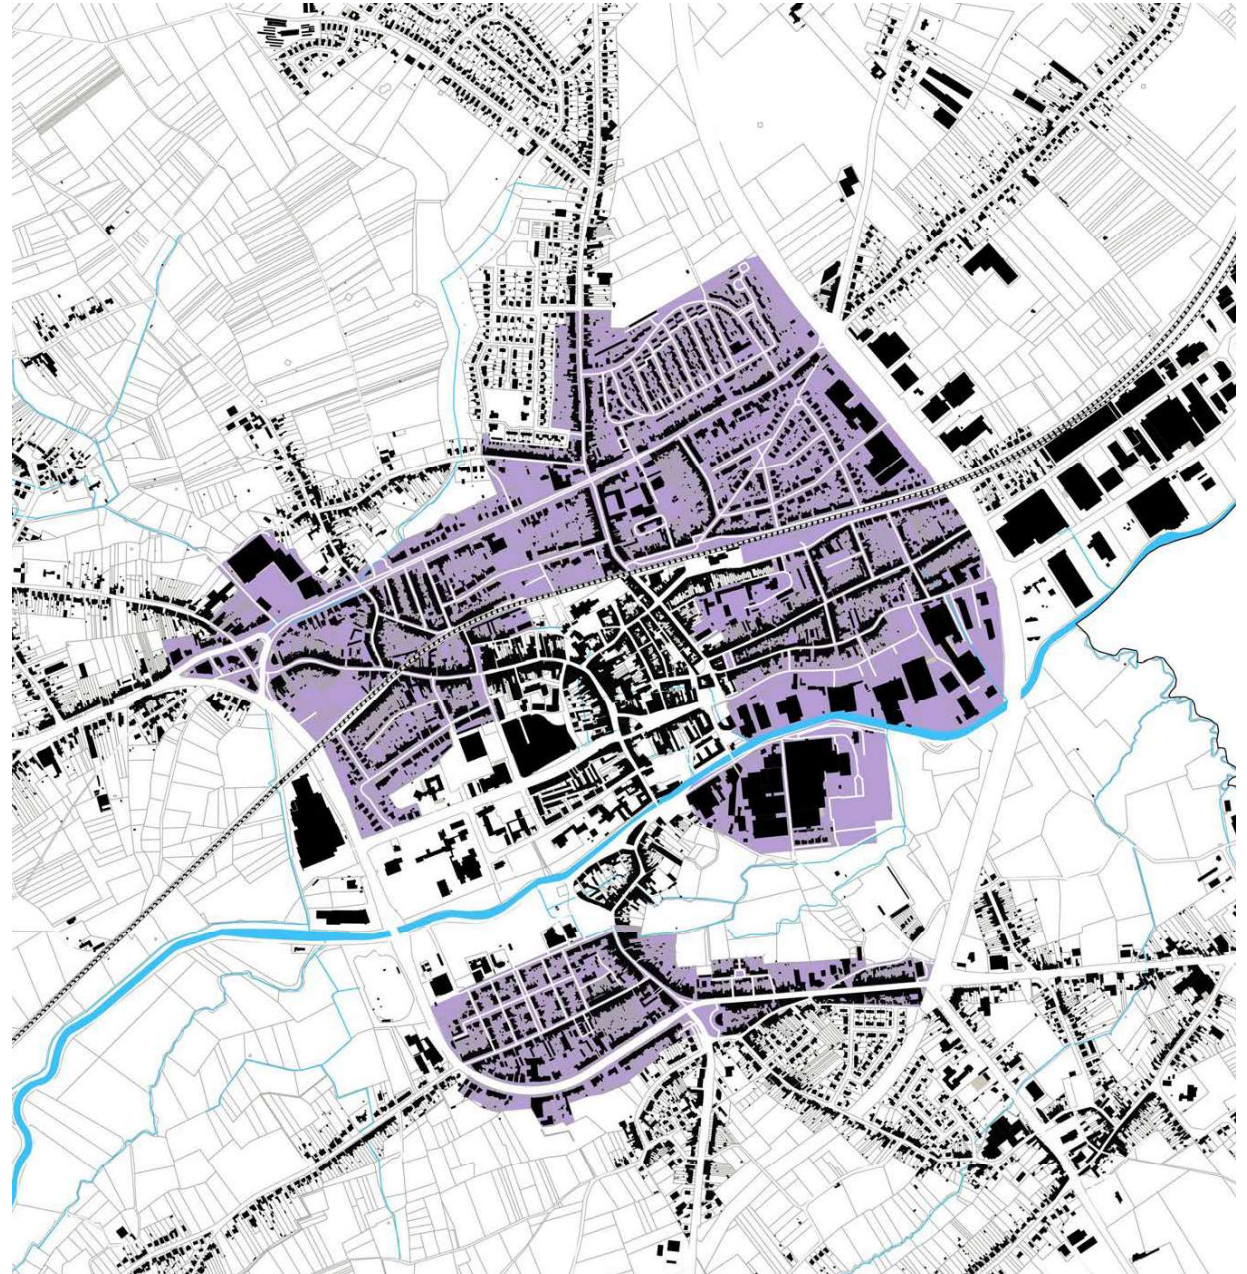

DETAILKAART 20E EEUWS STADSCENTRUM

STRATEN

Armand De Riemaeckerstraat, Bevrijdingslaan, Centrumlaan, Hendrik Vangassenstraat,
Kaardeloodstraat, Onderwijslaan, Vuurkruisersstraat

DETAILKAART STEDELIJKE KERNWIJKEN

DETAILKAART RANDSTEEDELIJKE WOONOMGEVINGEN

STRATEN

Aardeweg, Abtenstraat, Albertlaan, Astridlaan, Bovenhoekstraat, Brakelsesteenweg, Denderhoutembaan, Edingsesteenweg, Elisabethlaan, Elnonestraat, Fernand Tavernestraat, Gentsestraat, Herlinckhovestraat, Kerkhofstraat, Kleemputstraat, Kloostermolenstraat, Koning Boudewijnlaan, Kruisvijverstraat, Langemuren, Lindendreef, Meerbeekse Molenweg, Norbertijnenstraat, Oude Eichembaan, Outerstraat, Pandhofweg, Patersweg, Plasveldlaan, Poeldeniersweg, Pollarebaan, Roslaer, Rozenlaan, Ruysbroeckbaan, Smid Lambrechtstraat, Snoekgrachtweg, Stierstraat, Ter Duystlaan, Tulpenlaan, Verbindingsstraat, Vespersweg, Wilgenlaan, Witherenstraat, Witkapstraat