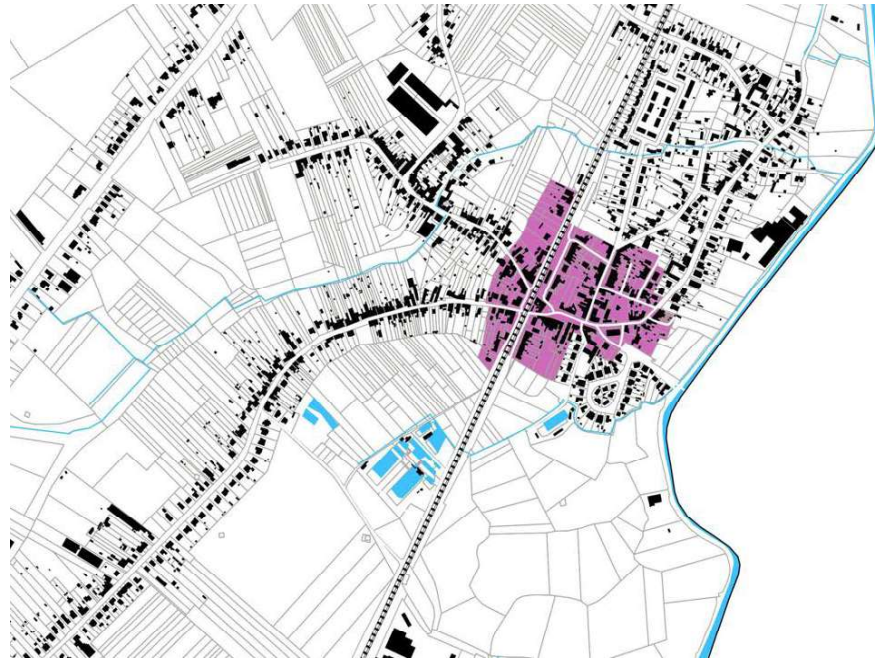

DETAILKAART RANDSTEEDELIJKE WOONOMGEVINGEN

STRATEN

Aardeweg, Abtenstraat, Albertlaan, Astridlaan, Bovenhoekstraat, Brakelsesteenweg, Denderhoutembaan, Edingsesteenweg, Elisabethlaan, Elnonestraat, Fernand Tavernestraat, Gentsestraat, Herlinckhovestraat, Kerkhofstraat, Kleemputstraat, Kloostermolenstraat, Koning Boudewijnlaan, Kruisvijverstraat, Langemuren, Lindendreef, Meerbeekse Molenweg, Norbertijnenstraat, Oude Eichembaan, Outerstraat, Pandhofweg, Patersweg, Plasveldlaan, Poeldeniersweg, Pollarebaan, Roslaer, Rozenlaan, Ruysbroeckbaan, Smid Lambrechtstraat, Snoekgrachtweg, Stierstraat, Ter Duystlaan, Tulpenlaan, Verbindingsstraat, Vespersweg, Wilgenlaan, Witherenstraat, Witkapstraat

DETAILKAART CENTRUM HOOFDDORPEN

STRATEN

Appelterre

Appelterre-Dorp, Gezellestraat, Joann.-Bapt.Van Langenhaeckestr., Paardeveldstraat, 't Angereelstraat, Walenstraat, Wilderstraat

Meerbeke

Gemeentehuisstraat, Halsesteenweg, Hemelrijk, Nieuwstraat, Sint-Berlindsstraat, Sint-Pietersstraat

Okegem

Borreweg, Broekstraat, Burgemeester Couckstraat, Fonteinstraat, Frans Van der Perrekaai, Guldenboom, Jan Ockeghemstraat, Kattestraat, Kouterbaan, Leopoldstraat, Luipaardweg, Okegem-Dorp

Denderwindeke

Bokkendries, Edingsesteenweg, Krepelstraat, Kruisveldstraat, Linkebeek, Minnenhofstraat, Pastorijkets, Proosdij, Windekeveldweg

Centrum Hoofddorp Appelterre

Centrum Hoofddorp Meerbeke

Centrum Hoofddorp Okegem