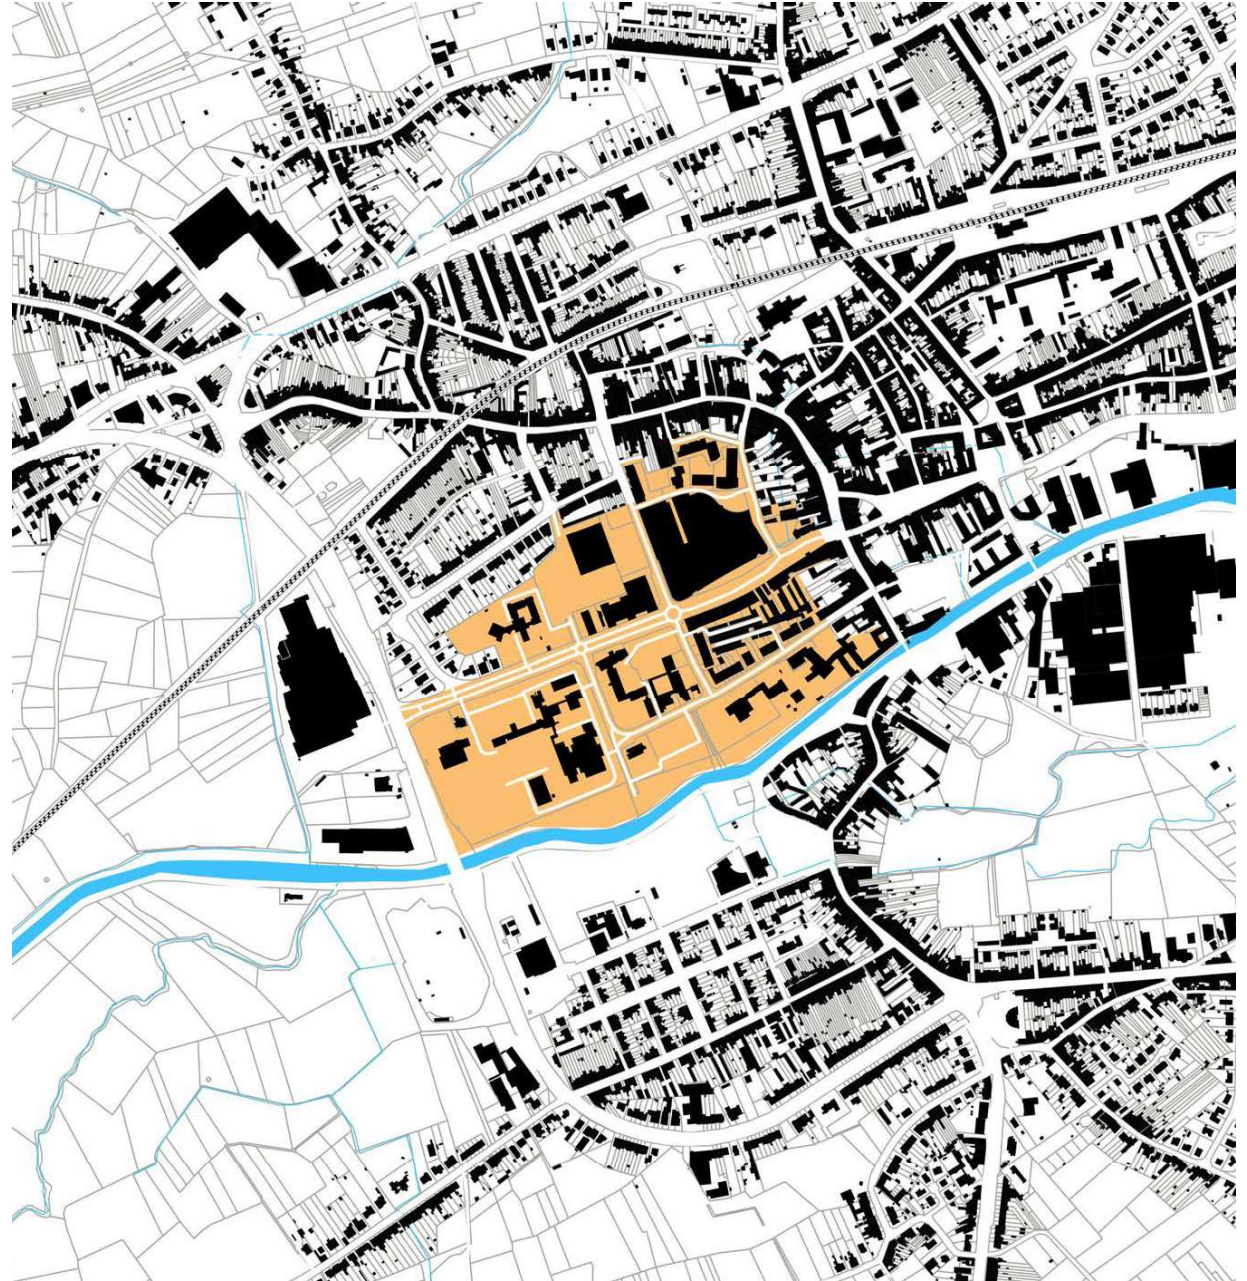

DETAILKAART HISTORISCH STADSCENTRUM

STRATEN

Antoon de Vlaeminckstraat, Astridlaan, Beverstraat, Biezenstraat, Burchtdam, Burchtstraat, Centrumlaan, Clément Behnplein, Désiré De Bodtkaai, Dam, Dekenijstraat, Denderkaai, Despauteerstraat, Dr. Frans Hemmerijckxplein, Dreefstraat, Edmond De Deynstraat, Geraardsbergsestraat, Graanmarkt, Hendrik Vangassenstraat, Hogeweg, Kaardeloodstraat, Kerkplein, Kloosterweg, Koepoortstraat, Korte Sint-Jorisstraat, Langemuntstraat, Lavendelstraat, Leo Moeremansplaats, Mallaardstraat, Marktstraat, Nederwijk, Onderwijslaan, Oude Kaai, Oudstrijdersplein, Pamelstraat, Paternostergang, Pauwstraat, Savooistraat, Sint-Jorisstraat, Stationsstraat, Twijndersweg, Vestbarm, Vestbarmstraatje, Vuurkruisersstraat, Weggevoerdenstraat

DETAILKAART 20E EEUWS STADSCENTRUM

STRATEN

Armand De Riemaeckerstraat, Bevrijdingslaan, Centrumlaan, Hendrik Vangassenstraat,
Kaardeloodstraat, Onderwijslaan, Vuurkruisersstraat

DETAILKAART STEDELIJKE KERNWIJKEN

DETAILKAART RANDSTEEDELIJKE WOONOMGEVINGEN

STRATEN

Aardeweg, Abtenstraat, Albertlaan, Astridlaan, Bovenhoekstraat, Brakelsesteenweg, Denderhoutembaan, Edingsesteenweg, Elisabethlaan, Elnonestraat, Fernand Tavernestraat, Gentsestraat, Herlinckhovestraat, Kerkhofstraat, Kleemputstraat, Kloostermolenstraat, Koning Boudewijnlaan, Kruisvijverstraat, Langemuren, Lindendreef, Meerbeekse Molenweg, Norbertijnenstraat, Oude Eichembaan, Outerstraat, Pandhofweg, Patersweg, Plasveldlaan, Poeldeniersweg, Pollarebaan, Roslaer, Rozenlaan, Ruysbroeckbaan, Smid Lambrechtstraat, Snoekgrachtweg, Stierstraat, Ter Duystlaan, Tulpenlaan, Verbindingsstraat, Vespersweg, Wilgenlaan, Witherenstraat, Witkapstraat