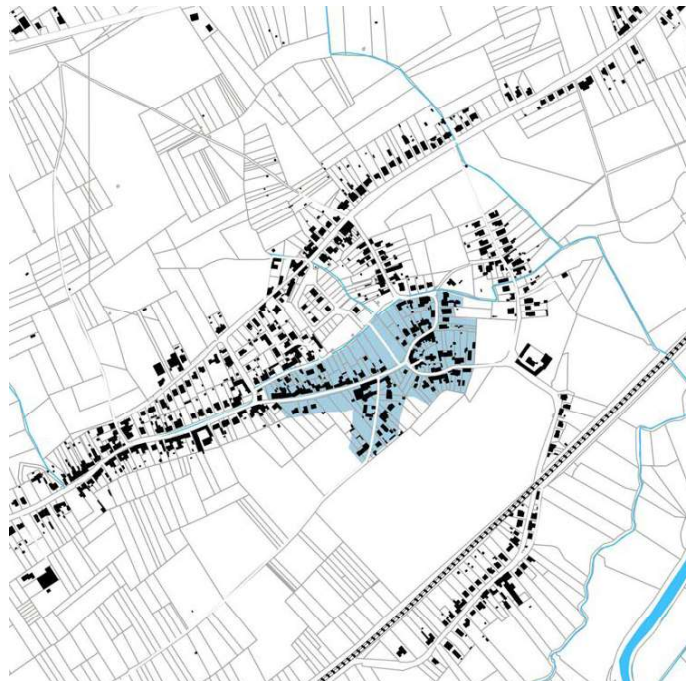

Lieferinge

Drogentop, Kasseide, Lieferingeplaats, Muntstraat, Windschof

Neigem

Brusselseheerweg, Gotestraat, Halsesteenweg, Kantonstraat, Oosteikendreef, Pastorijstraat

Kleine dorpskern Lebeke

Kleine dorpskern Aspelare

Kleine dorpskernen Nederhasselt (l) en Outer (r)

Kleine dorpskern Pollare

Kleine dorpskern Voorde

Kleine dorpskern Lieferinge

Kleine dorpskern Neigem

Kleine dorpskern Eichen

DETAILKAART WONINGEN IN BUITENGEBIED