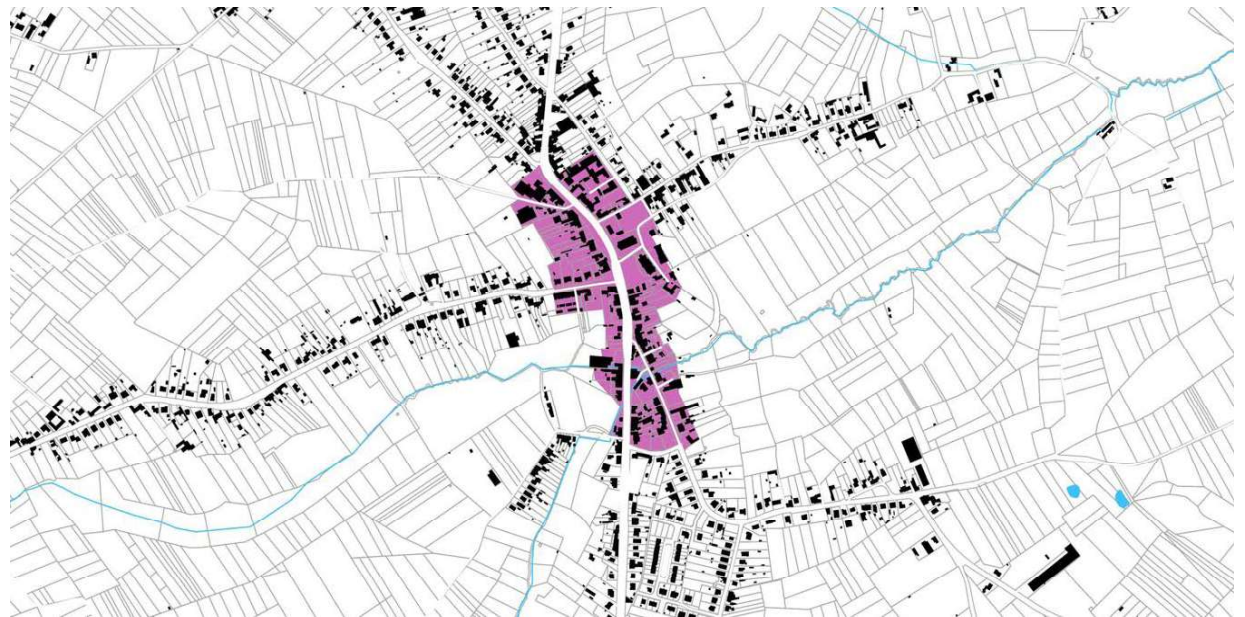

DETAILKAART RANDSTEEDELIJKE WOONOMGEVINGEN

STRATEN

Aardeweg, Abtenstraat, Albertlaan, Astridlaan, Bovenhoekstraat, Brakelsesteenweg, Denderhoutembaan, Edingsesteenweg, Elisabethlaan, Elnonestraat, Fernand Tavernestraat, Gentsestraat, Herlinckhovestraat, Kerkhofstraat, Kleemputstraat, Kloostermolenstraat, Koning Boudewijnlaan, Kruisvijverstraat, Langemuren, Lindendreef, Meerbeekse Molenweg, Norbertijnenstraat, Oude Eichembaan, Outerstraat, Pandhofweg, Patersweg, Plasveldlaan, Poeldeniersweg, Pollarebaan, Roslaer, Rozenlaan, Ruysbroeckbaan, Smid Lambrechtstraat, Snoekgrachtweg, Stierstraat, Ter Duystlaan, Tulpenlaan, Verbindingsstraat, Vespersweg, Wilgenlaan, Witherenstraat, Witkapstraat

Bokkendries, Edingsesteenweg, Krepelstraat, Kruisveldstraat, Linkebeek, Minnenhofstraat, Pastorijkets, Proosdij, Windekeveldweg

Centrum Hoofddorp Appelterre

Centrum Hoofddorp Meerbeke

Centrum Hoofddorp Okegem

Centrum Hoofddorp Denderwindeke

DETAILKAART HOOFDDORPEN

STRATEN

Appelterre

Botermelkstraat, Breeweg, Bronstraat, Gezellestraat, Hellestraat, Joann.-Bapt. Van Langenhaeckestr., Kapittelstraat, Leon Dauwstraat, Nederkouterweg, Neerstraat, Nonnenborrestraat, Paardeveldstraat, Papestichelstraat, Rufin Pennestraat, Sint-Rochusstraat, Smokkelweg, 't Angereelstraat, Walenstraat, Wilderstraat, Windmolenstraat

Lieferinge

Drogentop, Kasseide, Lieferingeplaats, Muntstraat, Windschof

Neigem

Brusselseheerweg, Gotestraat, Halsesteenweg, Kantonstraat, Oosteikendreef, Pastorijstraat

Kleine dorpskern Lebeke

Kleine dorpskern Aspelare