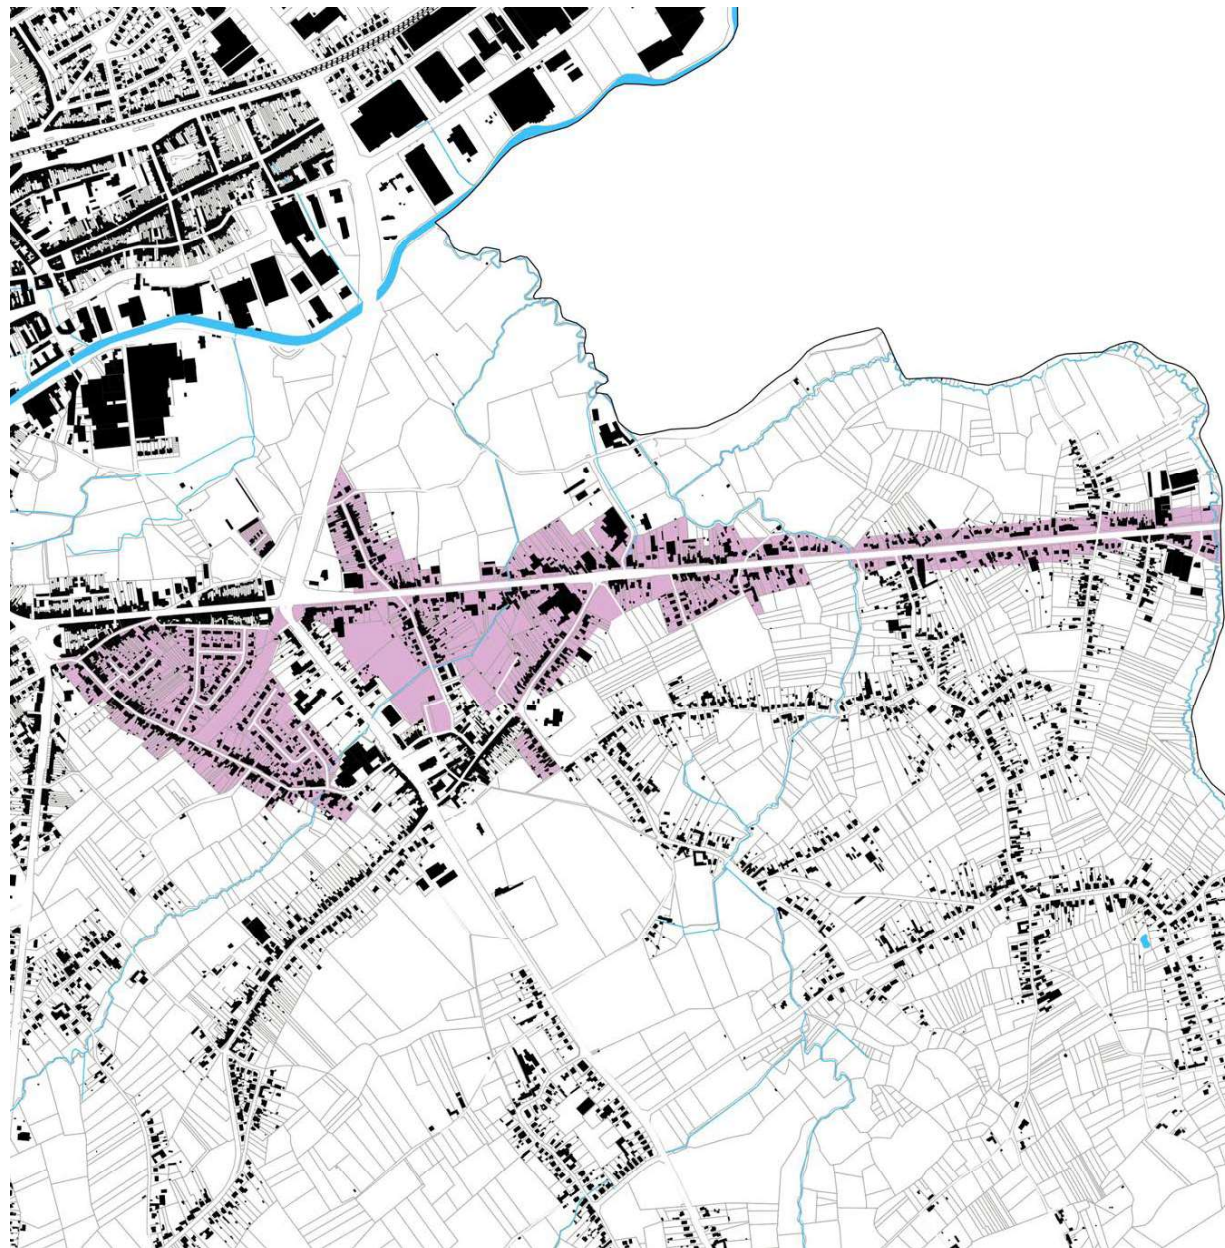

STRATEN

Meerbeke

Brusselsesteenweg, Denderstraat, Eduard Poelaertstraat, Elsbeekstraat, Gemeentehuisstraat, Halsesteenweg, Herremansstraat, Hofkwartier, Kapellestraat, Klein-Brabant, Kwadestraat-Noord, Kwadestraat-Zuid, Meerbekeweg, Meerveldstraat, Meesjeslaan, Molenberg, Nachtegaallaan, Sijjeslaan, Sint-Pietersstraat, Stenenmolen, Vlinderlaan

Hoofddorp Meerbeke