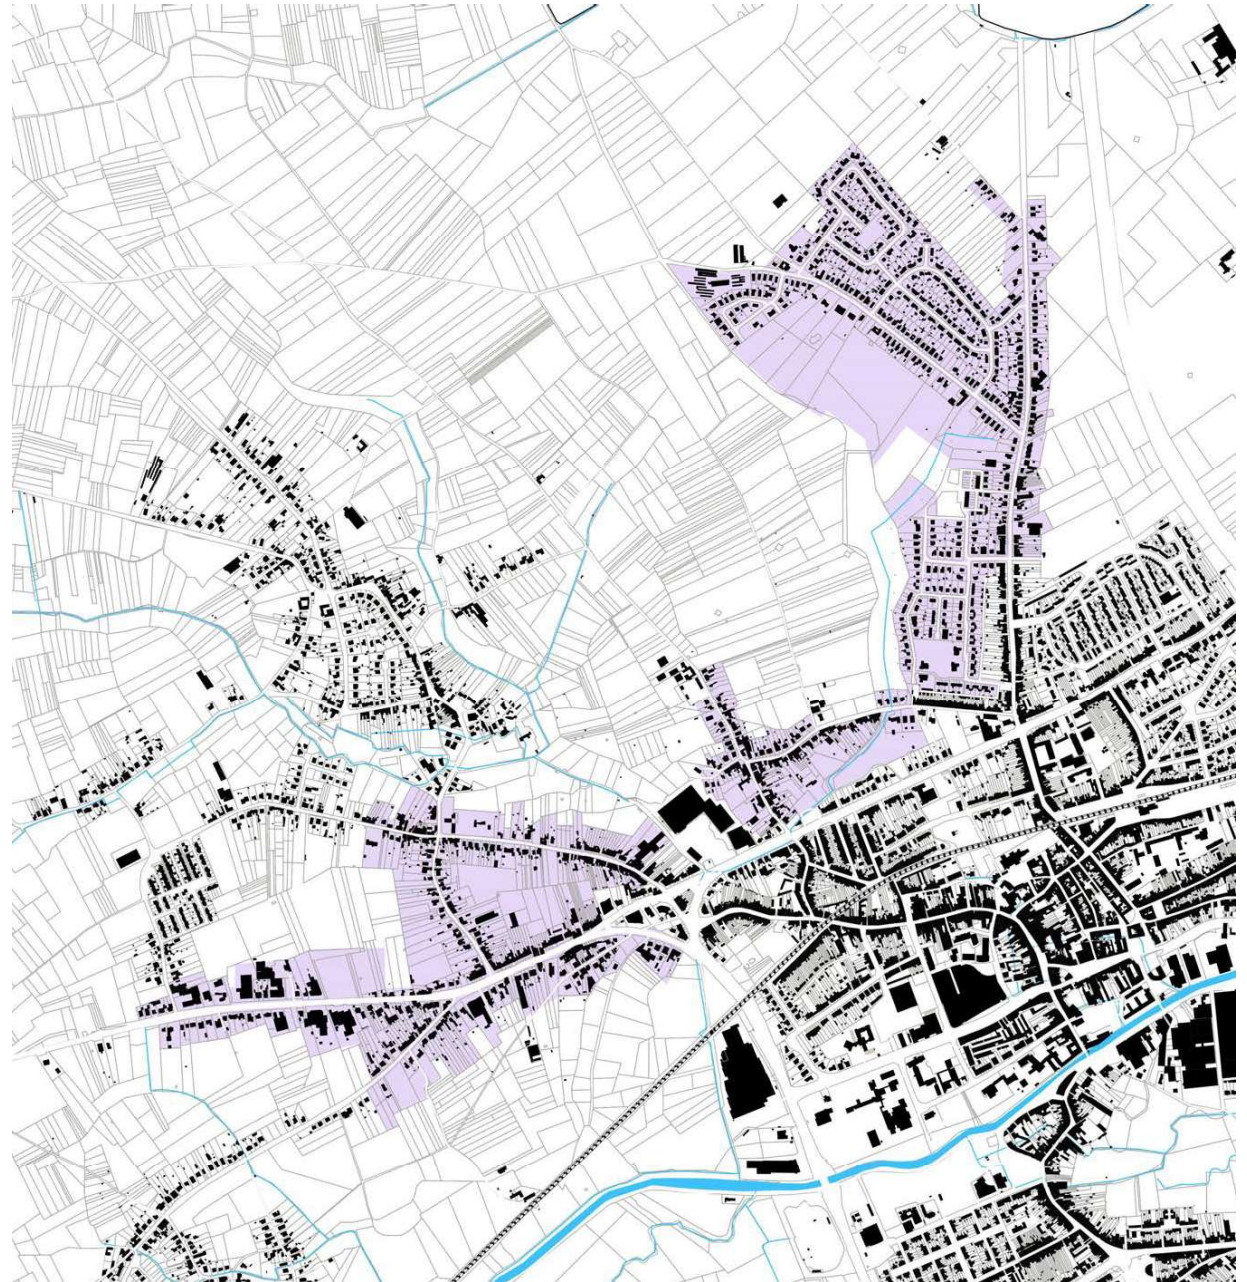

STRATEN

Aalsterseseenweg, Abdijstraat, Acaciastraat, Achturenstraat, Albertlaan, Ameiveld, Arbeidstraat, Azaleastraat, Berkenhof, Bleekstraat, Boterbloemweg, Brusselsesteenweg, Brusselstraat, Burchtdam, Chrysantenweg, Denderhoutembaan, Dendermeersen, Désiré de Bodtkaai, Doornweg, Dwarsstraat, Edingsesteenweg, Elisa Van Caulaertstraat, Emiel De Molstraat, Esdoornstraat, Expresweg, Fabriekstraat, Fazantstraat, Garenweg, Gentsestraat, Geraardsbergsestraat, Groeneweg, Huifkarweg, Hulststraat, Jasmijnstraat, Kantweg, Keldermeersbaan, Kievitlaan, Kloosterweg, Kluisweg, Koning Boudewijnlaan, Koperwieklaan, Korte Keet, Landuytstraat, Langemuren, Leopoldlaan, Lucifersweg, Madeliefjesweg, Magnoliastraat, Mallaardstraat, Meerbekeweg, Merellaan, Middenstraat, Moeder Tiburcestraat, Molendenderstraat, Nederwijk, Nijverheidslaan, Omer Van Trimpontstraat, Ooststraat, Oudepostplein, Pamelstraat, Papenwegje, Parklaan, Polderbaan, Pollarestraat, Preulegem, Ring-West, Rode Kruisstraat, Salamanderweg, Savooistraat, Seringenstraat, Spechtstraat, Vinkenstraat, Vlierlaan, Vooruitgangstraat, Vredelaan, Vrijheidstraat, Vuurkruisstraat, Weggevoerdenstraat, Weststraat, Wijngaardlaan, Zuidstraat

DETAILKAART RANDSTEEDELIJKE WOONOMGEVINGEN

STRATEN

Aardeweg, Abtenstraat, Albertlaan, Astridlaan, Bovenhoekstraat, Brakelsesteenweg, Denderhoutembaan, Edingsesteenweg, Elisabethlaan, Elnonestraat, Fernand Tavernestraat, Gentsestraat, Herlinckhovestraat, Kerkhofstraat, Kleemputstraat, Kloostermolenstraat, Koning Boudewijnlaan, Kruisvijverstraat, Langemuren, Lindendreef, Meerbeekse Molenweg, Norbertijnenstraat, Oude Eichembaan, Outerstraat, Pandhofweg, Patersweg, Plasveldlaan, Poeldeniersweg, Pollarebaan, Roslaer, Rozenlaan, Ruysbroeckbaan, Smid Lambrechtstraat, Snoekgrachtweg, Stierstraat, Ter Duystlaan, Tulpenlaan, Verbindingsstraat, Vespersweg, Wilgenlaan, Witherenstraat, Witkapstraat