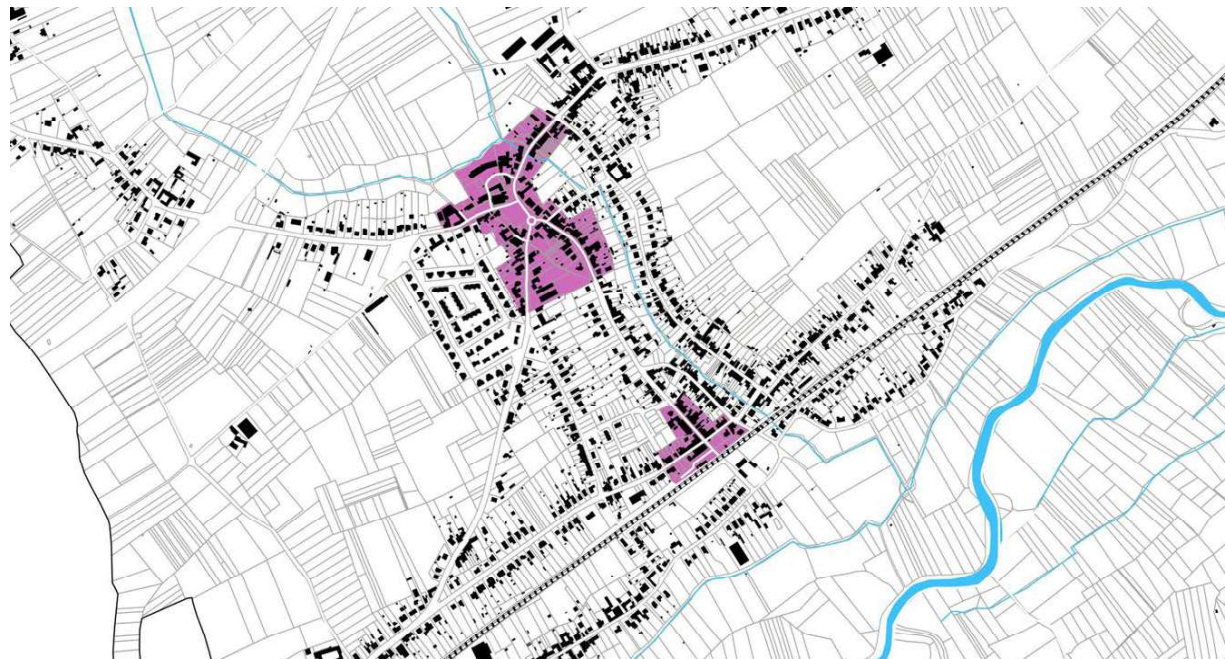

DETAILKAART CENTRUM HOOFDDORPEN

STRATEN

Appelterre

Appelterre-Dorp, Gezellestraat, Joann.-Bapt.Van Langenhaeckestr., Paardeveldstraat, 't Angereelstraat, Walenstraat, Wilderstraat

Meerbeke

Gemeentehuisstraat, Halsesteenweg, Hemelrijk, Nieuwstraat, Sint-Berlindsstraat, Sint-Pietersstraat

Okegem

Borreweg, Broekstraat, Burgemeester Couckstraat, Fonteinstraat, Frans Van der Perrekaai, Guldenboom, Jan Ockeghemstraat, Kattestraat, Kouterbaan, Leopoldstraat, Luipaardweg, Okegem-Dorp

Denderwindeke

Bokkendries, Edingsesteenweg, Krepelstraat, Kruisveldstraat, Linkebeek, Minnenhofstraat, Pastorijkets, Proosdij, Windekeveldweg

Centrum Hoofddorp Appelterre