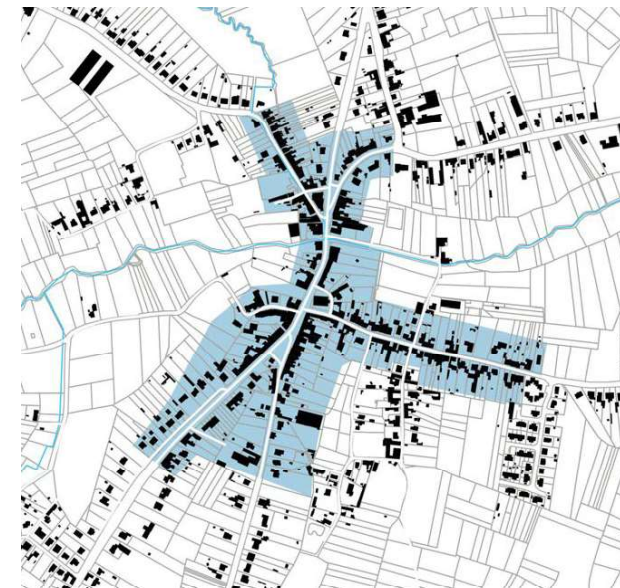

DETAILKAART 20E EEUWS STADSCENTRUM

STRATEN

Armand De Riemaeckerstraat, Bevrijdingslaan, Centrumlaan, Hendrik Vangassenstraat,
Kaardeloodstraat, Onderwijslaan, Vuurkruisersstraat

DETAILKAART STEDELIJKE KERNWIJKEN

Voorde

Bekstraat, Camberg, Damstraat, Geraardsbergsesteenweg, Lavaanstraat, Lepelstraat, Ophemstraat, Sint-Marcellusstraat

Eichem

Wilderstraat, Eichemstraat, Lindenbergstraat

Pollare

Beukendreef, Hoogstraat, Nekkersput, Pollarebaan, Pollare-Dorp, Roe, Schuitstraat, Sint-Kristoffelstraat

Lieferinge

Drogentop, Kasseide, Lieferingeplaats, Muntstraat, Windschof

Neigem

Brusselseheerweg, Gotestraat, Halsesteenweg, Kantonstraat, Oosteikendreef, Pastorijstraat

Kleine dorpskern Lebeke

Kleine dorpskern Aspelare

Kleine dorpskernen Nederhasselt (l) en Outer (r)

Kleine dorpskern Pollare

Kleine dorpskern Voorde

Kleine dorpskern Lieferinge

Kleine dorpskern Neigem

Kleine dorpskern Eichen

DETAILKAART WONINGEN IN BUITENGEBIED