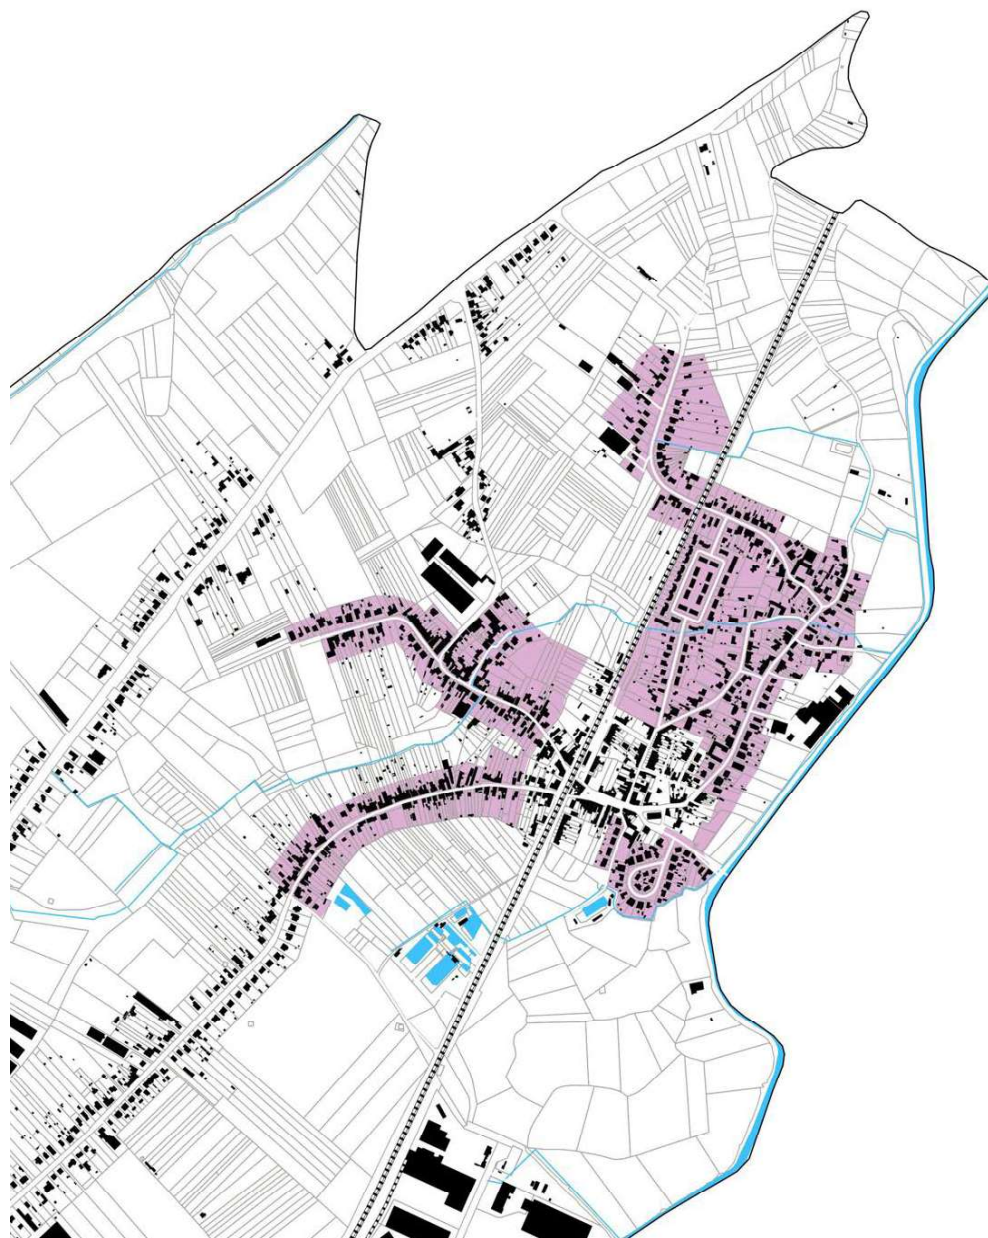

DETAILKAART 20E EEUWS STADSCENTRUM

STRATEN

Armand De Riemaeckerstraat, Bevrijdingslaan, Centrumlaan, Hendrik Vangassenstraat,
Kaardeloodstraat, Onderwijslaan, Vuurkruisersstraat

DETAILKAART STEDELIJKE KERNWIJKEN

DETAILKAART RANDSTEEDELIJKE WOONOMGEVINGEN

STRATEN

Aardeweg, Abtenstraat, Albertlaan, Astridlaan, Bovenhoekstraat, Brakelsesteenweg, Denderhoutembaan, Edingsesteenweg, Elisabethlaan, Elnonestraat, Fernand Tavernestraat, Gentsestraat, Herlinckhovestraat, Kerkhofstraat, Kleemputstraat, Kloostermolenstraat, Koning Boudewijnlaan, Kruisvijverstraat, Langemuren, Lindendreef, Meerbeekse Molenweg, Norbertijnenstraat, Oude Eichembaan, Outerstraat, Pandhofweg, Patersweg, Plasveldlaan, Poeldeniersweg, Pollarebaan, Roslaer, Rozenlaan, Ruysbroeckbaan, Smid Lambrechtstraat, Snoekgrachtweg, Stierstraat, Ter Duystlaan, Tulpenlaan, Verbindingsstraat, Vespersweg, Wilgenlaan, Witherenstraat, Witkapstraat

Hoofddorp Appelterre

STRATEN

Meerbeke

Brusselsesteenweg, Denderstraat, Eduard Poelaertstraat, Elsbeekstraat, Gemeentehuisstraat, Halsesteenweg, Herremansstraat, Hofkwartier, Kapellestraat, Klein-Brabant, Kwadestraat-Noord, Kwadestraat-Zuid, Meerbekeweg, Meerveldstraat, Meesjeslaan, Molenberg, Nachtegaallaan, Sijjeslaan, Sint-Pietersstraat, Stenenmolen, Vlinderlaan

Hoofddorp Meerbeke

STRATEN

Okegem

Brabandersweg, Bruggeweg, Eversemweg, Fonteinstraat, Frans Van der Perrekaai, Hazeleerstraat, Hofstad, Idevoordelaan, Kattestraat, Kouterbaan, Leopoldstraat, Luipaardweg, Neerbeekstraat, Prof. Van Vaerenberghstr., Schoolstraat