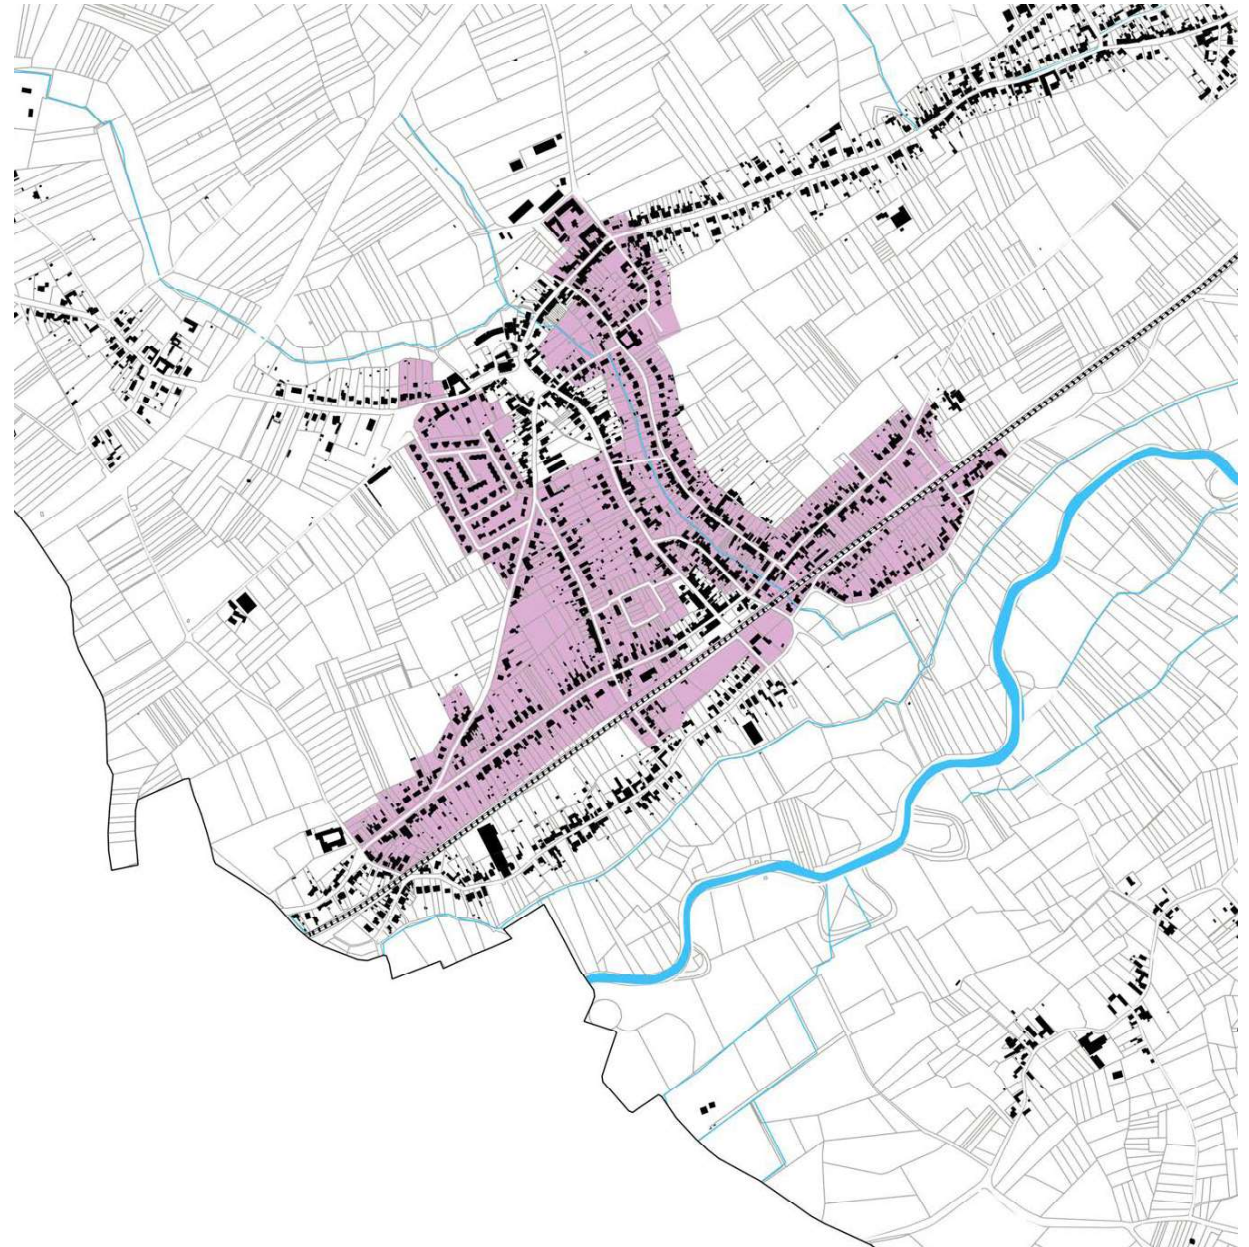

DETAILKAART HOOFDDORPEN

STRATEN

Appelterre

Botermelkstraat, Breeweg, Bronstraat, Gezellestraat, Hellestraat, Joann.-Bapt. Van Langenhaeckestr., Kapittelstraat, Leon Dauwstraat, Nederkouterweg, Neerstraat, Nonnenborrestraat, Paardeveldstraat, Papestichelstraat, Rufin Pennestraat, Sint-Rochusstraat, Smokkelweg, 't Angereelstraat, Walenstraat, Wilderstraat, Windmolenstraat

Hoofddorp Appelterre