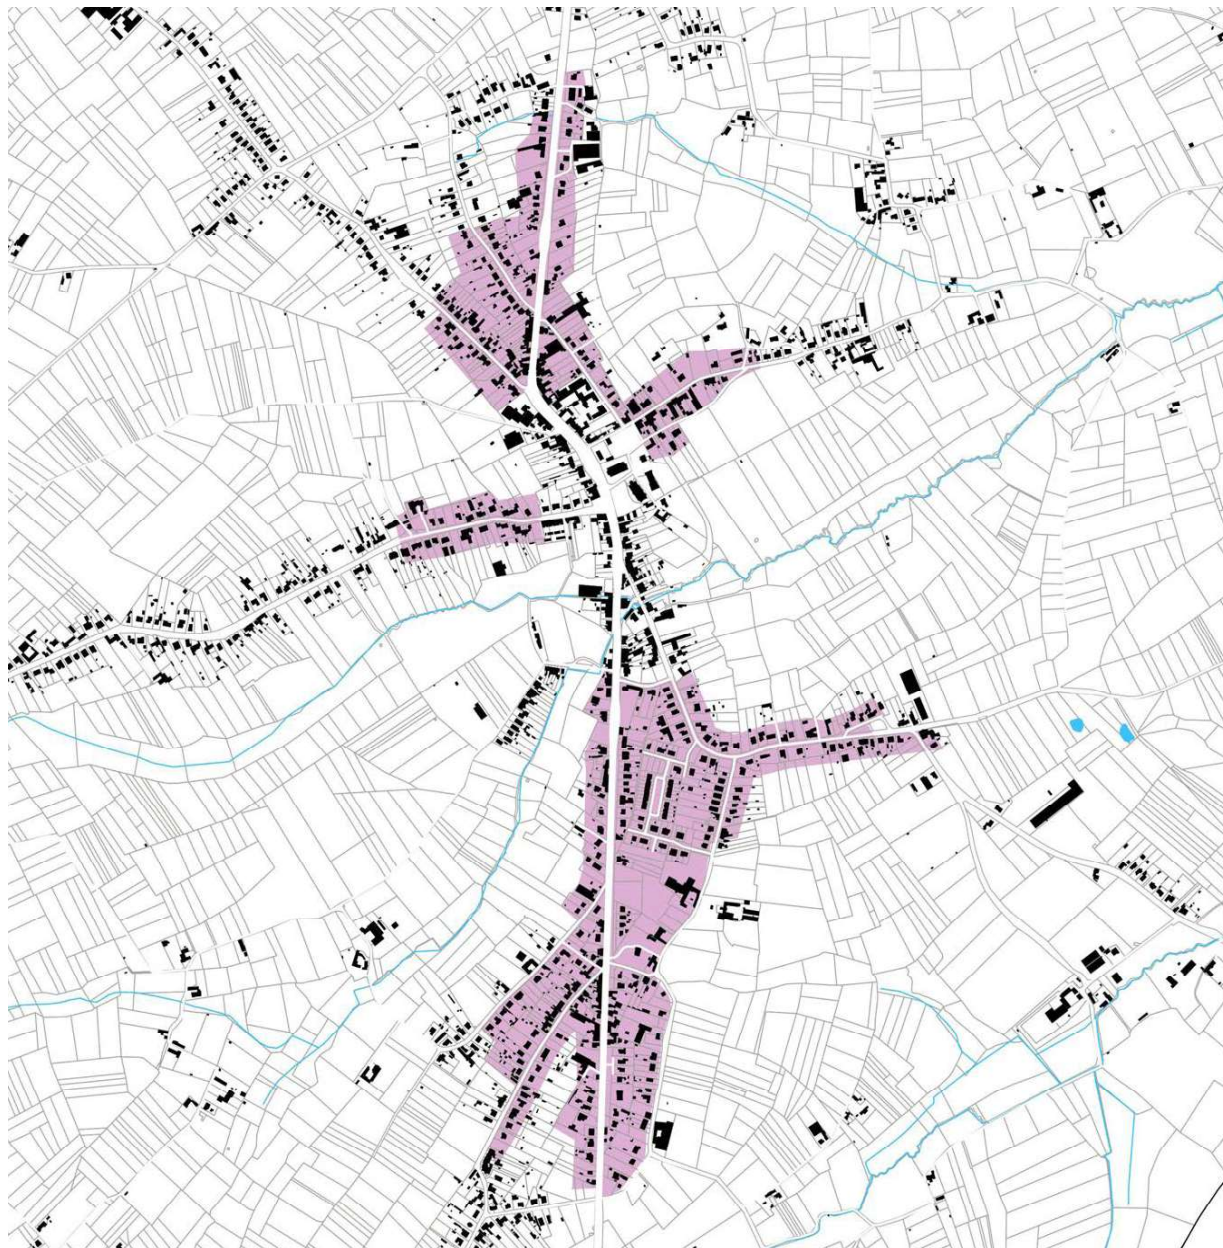

DETAILKAART HISTORISCH STADSCENTRUM

STRATEN

Antoon de Vlaeminckstraat, Astridlaan, Beverstraat, Biezenstraat, Burchtdam, Burchtstraat, Centrumlaan, Clément Behnplein, Désiré De Bodtkaai, Dam, Dekenijstraat, Denderkaai, Despauteerstraat, Dr. Frans Hemmerijckxplein, Dreefstraat, Edmond De Deynstraat, Geraardsbergsestraat, Graanmarkt, Hendrik Vangassenstraat, Hogeweg, Kaardeloodstraat, Kerkplein, Kloosterweg, Koepoortstraat, Korte Sint-Jorisstraat, Langemuntstraat, Lavendelstraat, Leo Moeremansplaats, Mallaardstraat, Marktstraat, Nederwijk, Onderwijslaan, Oude Kaai, Oudstrijdersplein, Pamelstraat, Paternostergang, Pauwstraat, Savooistraat, Sint-Jorisstraat, Stationsstraat, Twijndersweg, Vestbarm, Vestbarmstraatje, Vuurkruisersstraat, Weggevoerdenstraat

Hoofddorp Meerbeke

STRATEN

Okegem

Brabandersweg, Bruggeweg, Eversemweg, Fonteinstraat, Frans Van der Perrekaai, Hazeleerstraat, Hofstad, Idevoordelaan, Kattestraat, Kouterbaan, Leopoldstraat, Luipaardweg, Neerbeekstraat, Prof. Van Vaerenberghstr., Schoolstraat

Hoofddorp Okegem

STRATEN

Denderwindeke

Bokkendries, Dasselt, Edingsesteenweg, Krepelstraat, Kruisveldstraat, Lietersberg, Linkebeek, Minnenhofstraat, Neuringen, Proosdij, Rijstraat, Rozelaarstraat, Steenhout

Lieferinge

Drogentop, Kasseide, Lieferingeplaats, Muntstraat, Windschof

Neigem

Brusselseheerweg, Gotestraat, Halsesteenweg, Kantonstraat, Oosteikendreef, Pastorijstraat

Kleine dorpskern Lebeke

Kleine dorpskern Aspelare