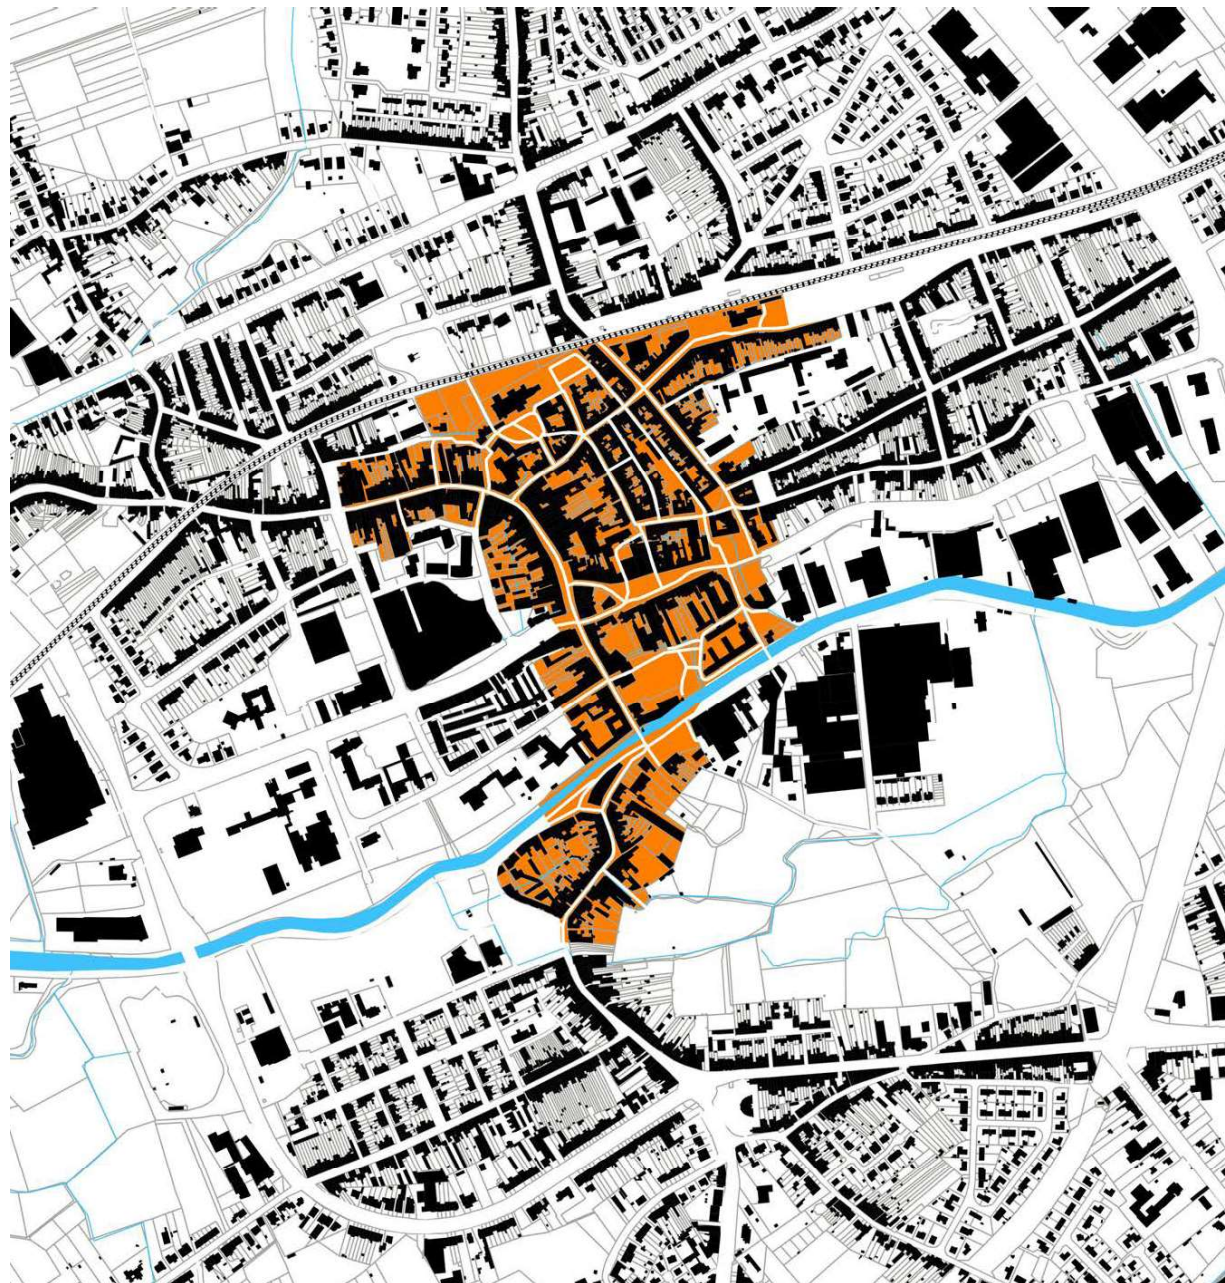

DETAILKAART HISTORISCH STADSCENTRUM

STRATEN

Antoon de Vlaeminckstraat, Astridlaan, Beverstraat, Biezenstraat, Burchtdam, Burchtstraat, Centrumlaan, Clément Behnplein, Désiré De Bodtkaai, Dam, Dekenijstraat, Denderkaai, Despauteerstraat, Dr. Frans Hemmerijckxplein, Dreefstraat, Edmond De Deynstraat, Geraardsbergsestraat, Graanmarkt, Hendrik Vangassenstraat, Hogeweg, Kaardeloodstraat, Kerkplein, Kloosterweg, Koepoortstraat, Korte Sint-Jorisstraat, Langemuntstraat, Lavendelstraat, Leo Moeremansplaats, Mallaardstraat, Marktstraat, Nederwijk, Onderwijslaan, Oude Kaai, Oudstrijdersplein, Pamelstraat, Paternostergang, Pauwstraat, Savooistraat, Sint-Jorisstraat, Stationsstraat, Twijndersweg, Vestbarm, Vestbarmstraatje, Vuurkruisersstraat, Weggevoerdenstraat

DETAILKAART 20E EEUWS STADSCENTRUM

STRATEN

Armand De Riemaeckerstraat, Bevrijdingslaan, Centrumlaan, Hendrik Vangassenstraat,
Kaardeloodstraat, Onderwijslaan, Vuurkruisersstraat

DETAILKAART STEDELIJKE KERNWIJKEN