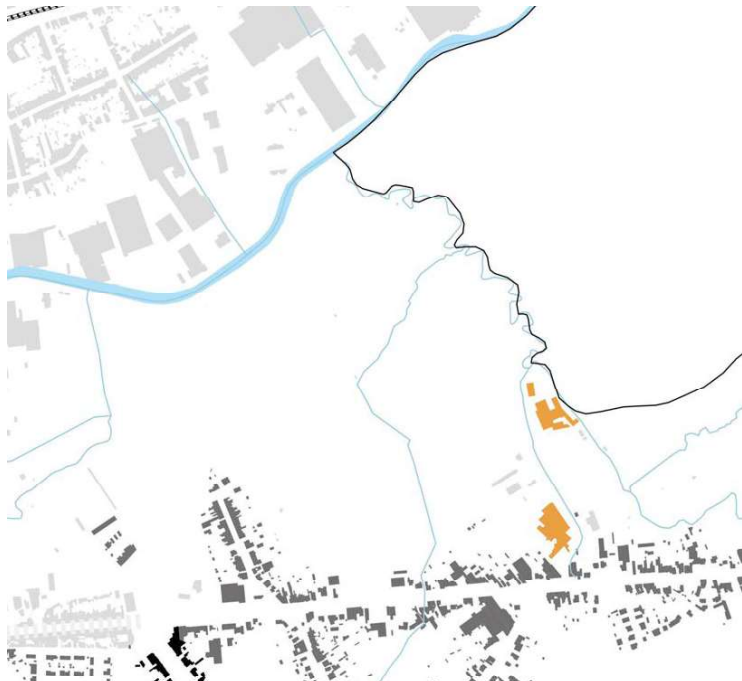

Lieferinge

Drogentop, Kasseide, Lieferingeplaats, Muntstraat, Windschof

Neigem

Brusselseheerweg, Gotestraat, Halsesteenweg, Kantonstraat, Oosteikendreef, Pastorijstraat

Kleine dorpskern Lebeke

Kleine dorpskern Aspelare

Kleine dorpskernen Nederhasselt (l) en Outer (r)

Kleine dorpskern Pollare

Kleine dorpskern Voorde

Kleine dorpskern Lieferinge

Kleine dorpskern Neigem

Kleine dorpskern Eichen

DETAILKAART WONINGEN IN BUITENGEBIED