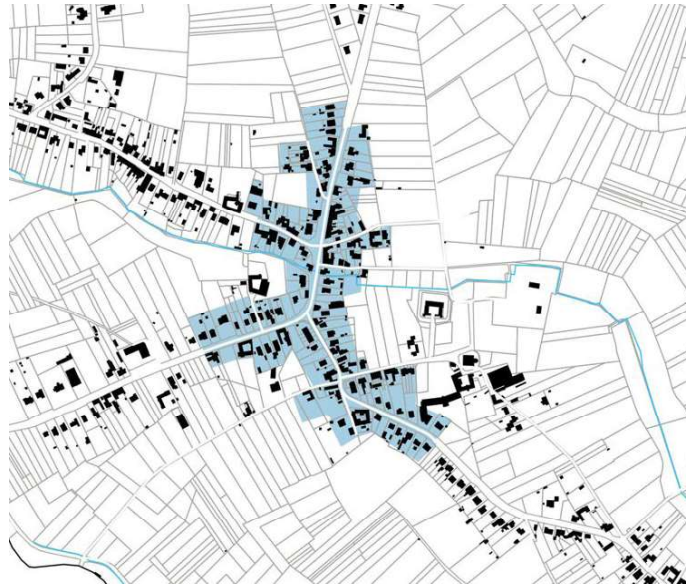

DETAILKAART 20E EEUWS STADSCENTRUM

STRATEN

Armand De Riemaeckerstraat, Bevrijdingslaan, Centrumlaan, Hendrik Vangassenstraat,
Kaardeloodstraat, Onderwijslaan, Vuurkruisersstraat

DETAILKAART STEDELIJKE KERNWIJKEN

Voorde

Bekstraat, Camberg, Damstraat, Geraardsbergsesteenweg, Lavaanstraat, Lepelstraat, Ophemstraat, Sint-Marcellusstraat

Eichem

Wilderstraat, Eichemstraat, Lindenbergstraat

Pollare

Beukendreef, Hoogstraat, Nekkersput, Pollarebaan, Pollare-Dorp, Roe, Schuitstraat, Sint-Kristoffelstraat

Lieferinge

Drogentop, Kasseide, Lieferingeplaats, Muntstraat, Windschof

Neigem

Brusselseheerweg, Gotestraat, Halsesteenweg, Kantonstraat, Oosteikendreef, Pastorijstraat

Kleine dorpskern Lebeke

Kleine dorpskern Aspelare

Kleine dorpskernen Nederhasselt (l) en Outer (r)

Kleine dorpskern Pollare

Kleine dorpskern Voorde

Kleine dorpskern Lieferinge

Kleine dorpskern Neigem

Kleine dorpskern Eichen

DETAILKAART WONINGEN IN BUITENGEBIED