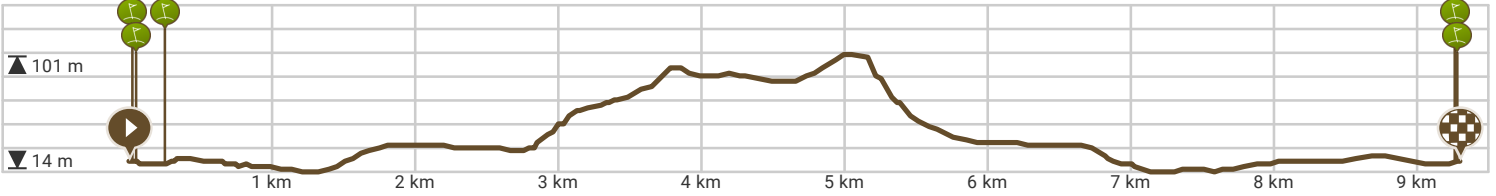

# Meerbeke, dorp van Sint-Berlendis

Bekijk op mobiel

Door Toerisme Ninove

- Lengte: 9.29 km
- Stijging: 112 m
- Moeilijkheidsgraad: 7/10

- Halsesteenweg, 9402 Ninove, Vlaanderen, België
- Halsesteenweg, 9402 Ninove, Vlaanderen, België

Powered by **route\***you

Map Data: © OpenStreetMap Contributors; Cartography: © RouteYou

300 m