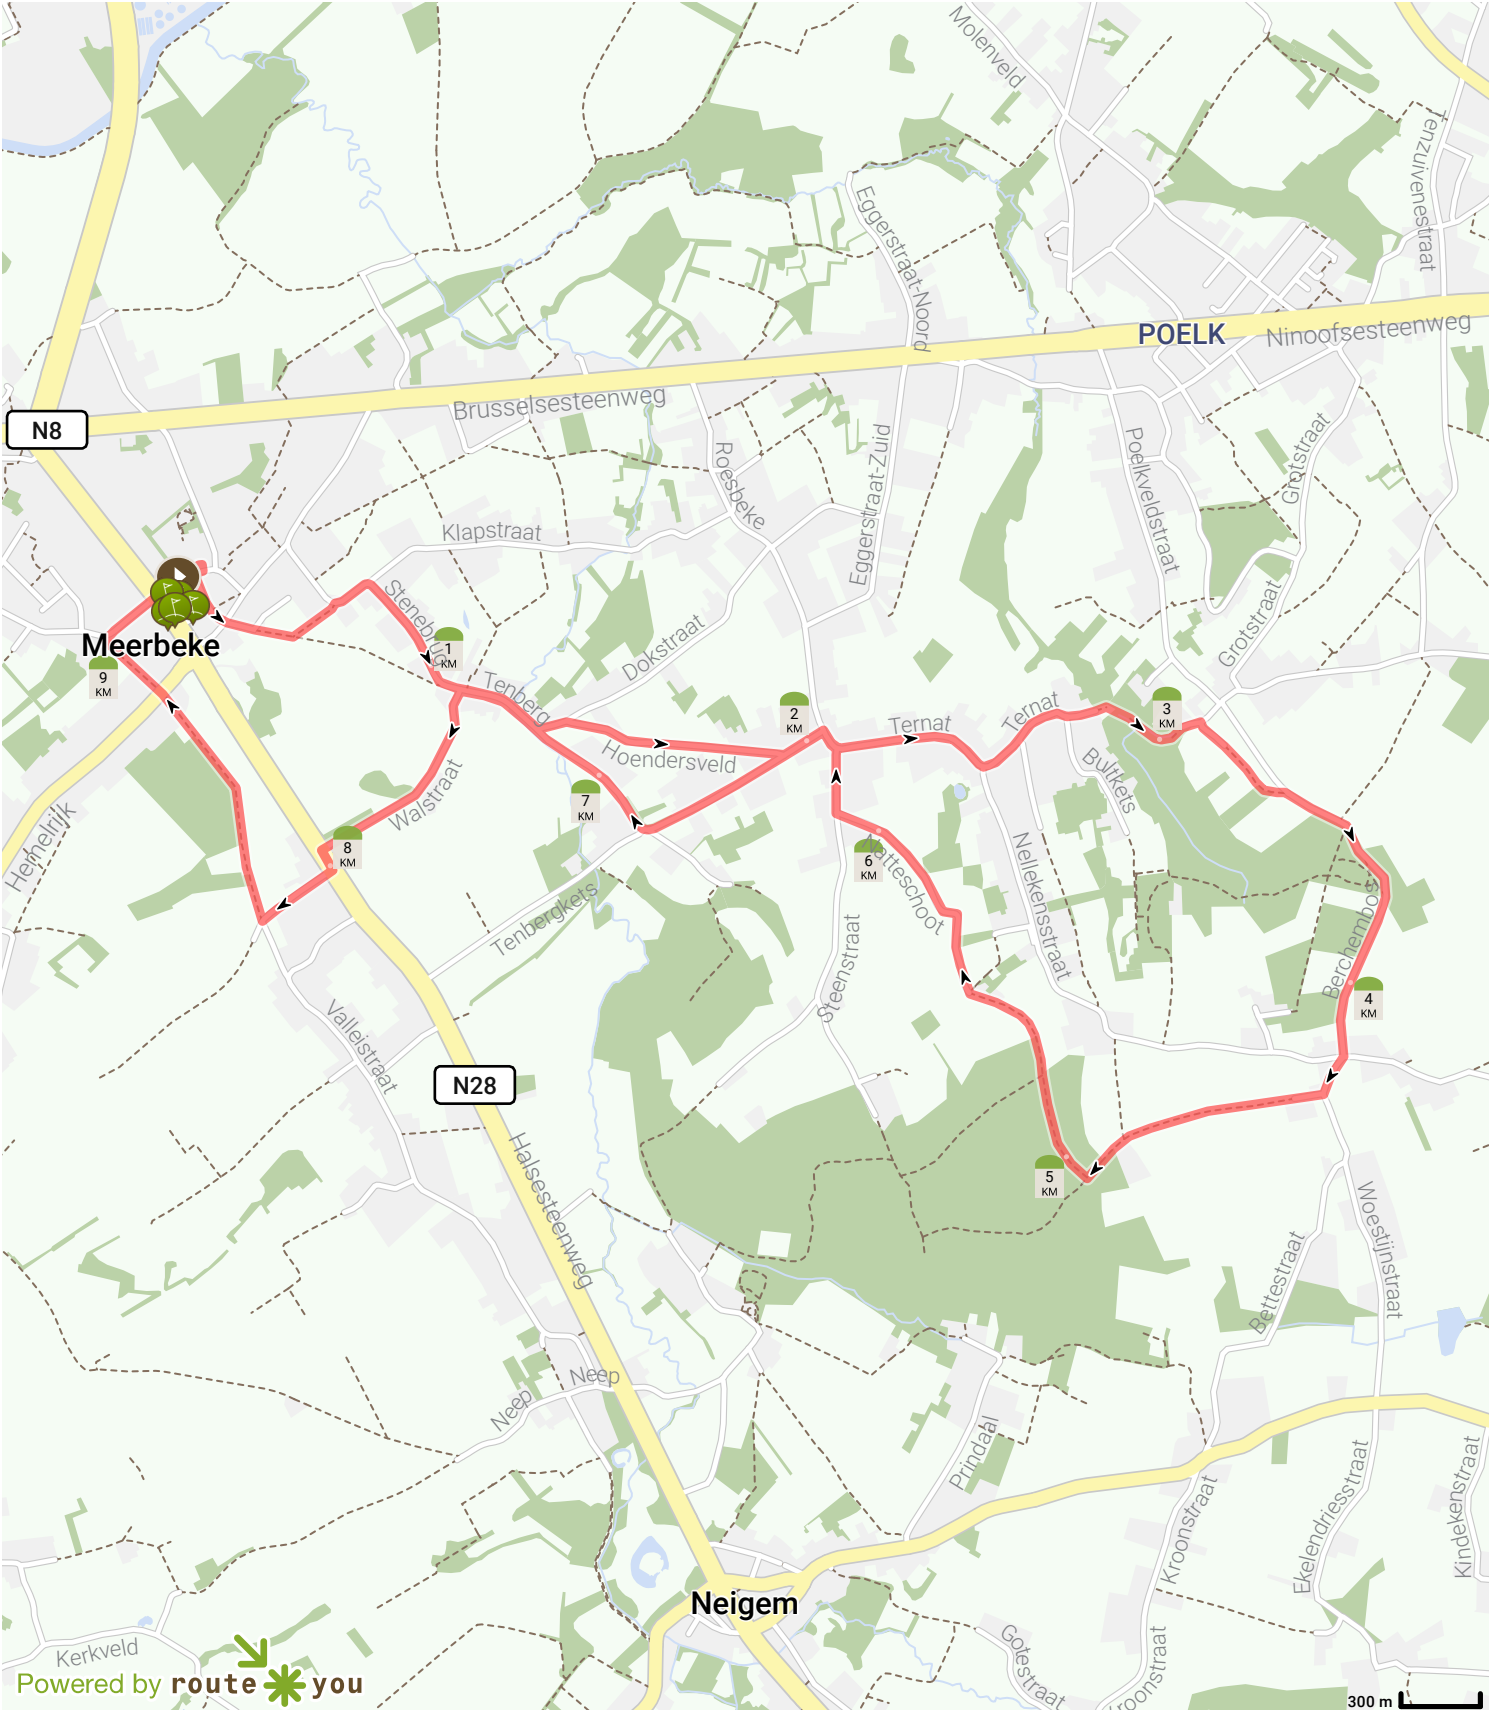

# Meerbeke, dorp van Sint-Berlendis

Bekijk op mobiel

Door Toerisme Ninove

- Lengte: 9.29 km
- Stijging: 112 m
- Moeilijkheidsgraad: 7/10

- Halsesteenweg, 9402 Ninove, Vlaanderen, België
- Halsesteenweg, 9402 Ninove, Vlaanderen, België

Powered by **route\***you

Map Data: © OpenStreetMap Contributors; Cartography: © RouteYou

300 m