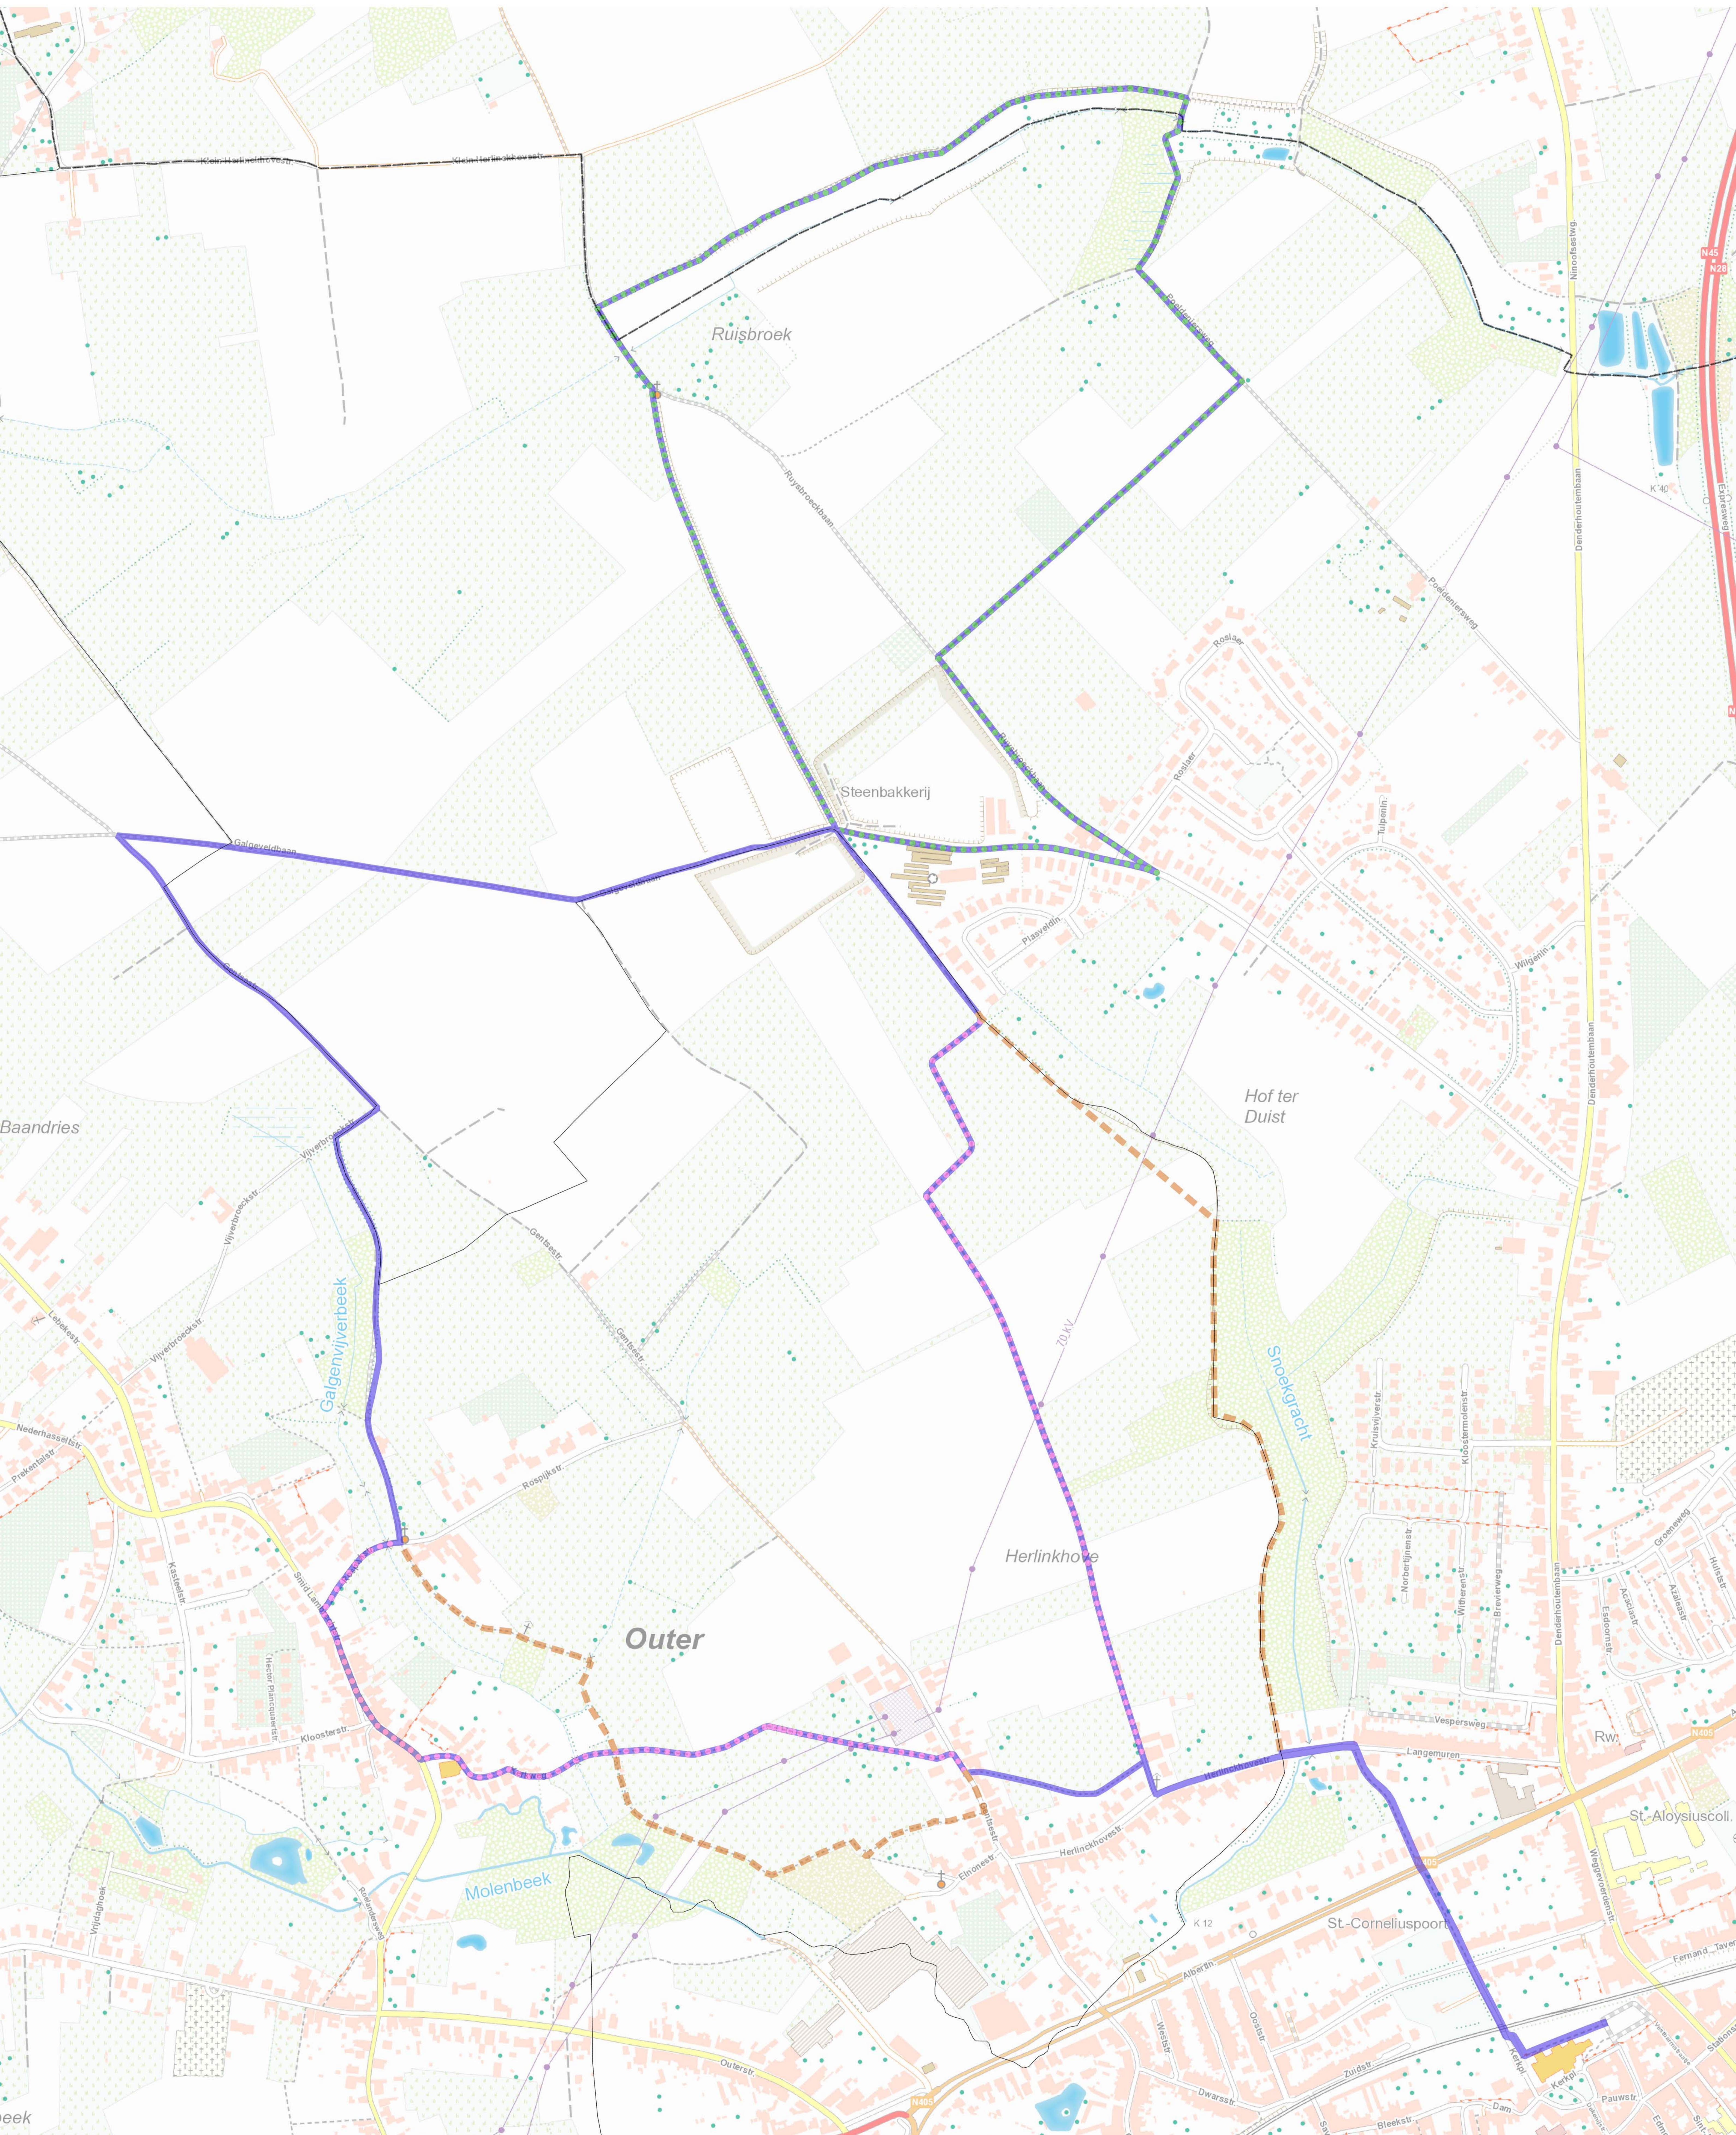

WANDELLUS 10 // OUTER // "VAN ABDIJ TOT STEENBAKKERIJ" // LENGTE: 10 KM

OPENING WANDELLUS: OUTER
"VAN ABDIJ TOT STEENBAKKERIJ"
- 7 JULI 2018 -

1. **LEGENDE**
2. deelgemeenten
   - Wandellussen_voor layouting
     - volledige lus - 10 km
     - korte lus - 3,5 km
     - - - voorlopig tracé
     - - - te realiseren tracé

een project door: **TRAGE WEGEN** **Ninove** **Provincie Oost-Vlaanderen**

in opdracht van: