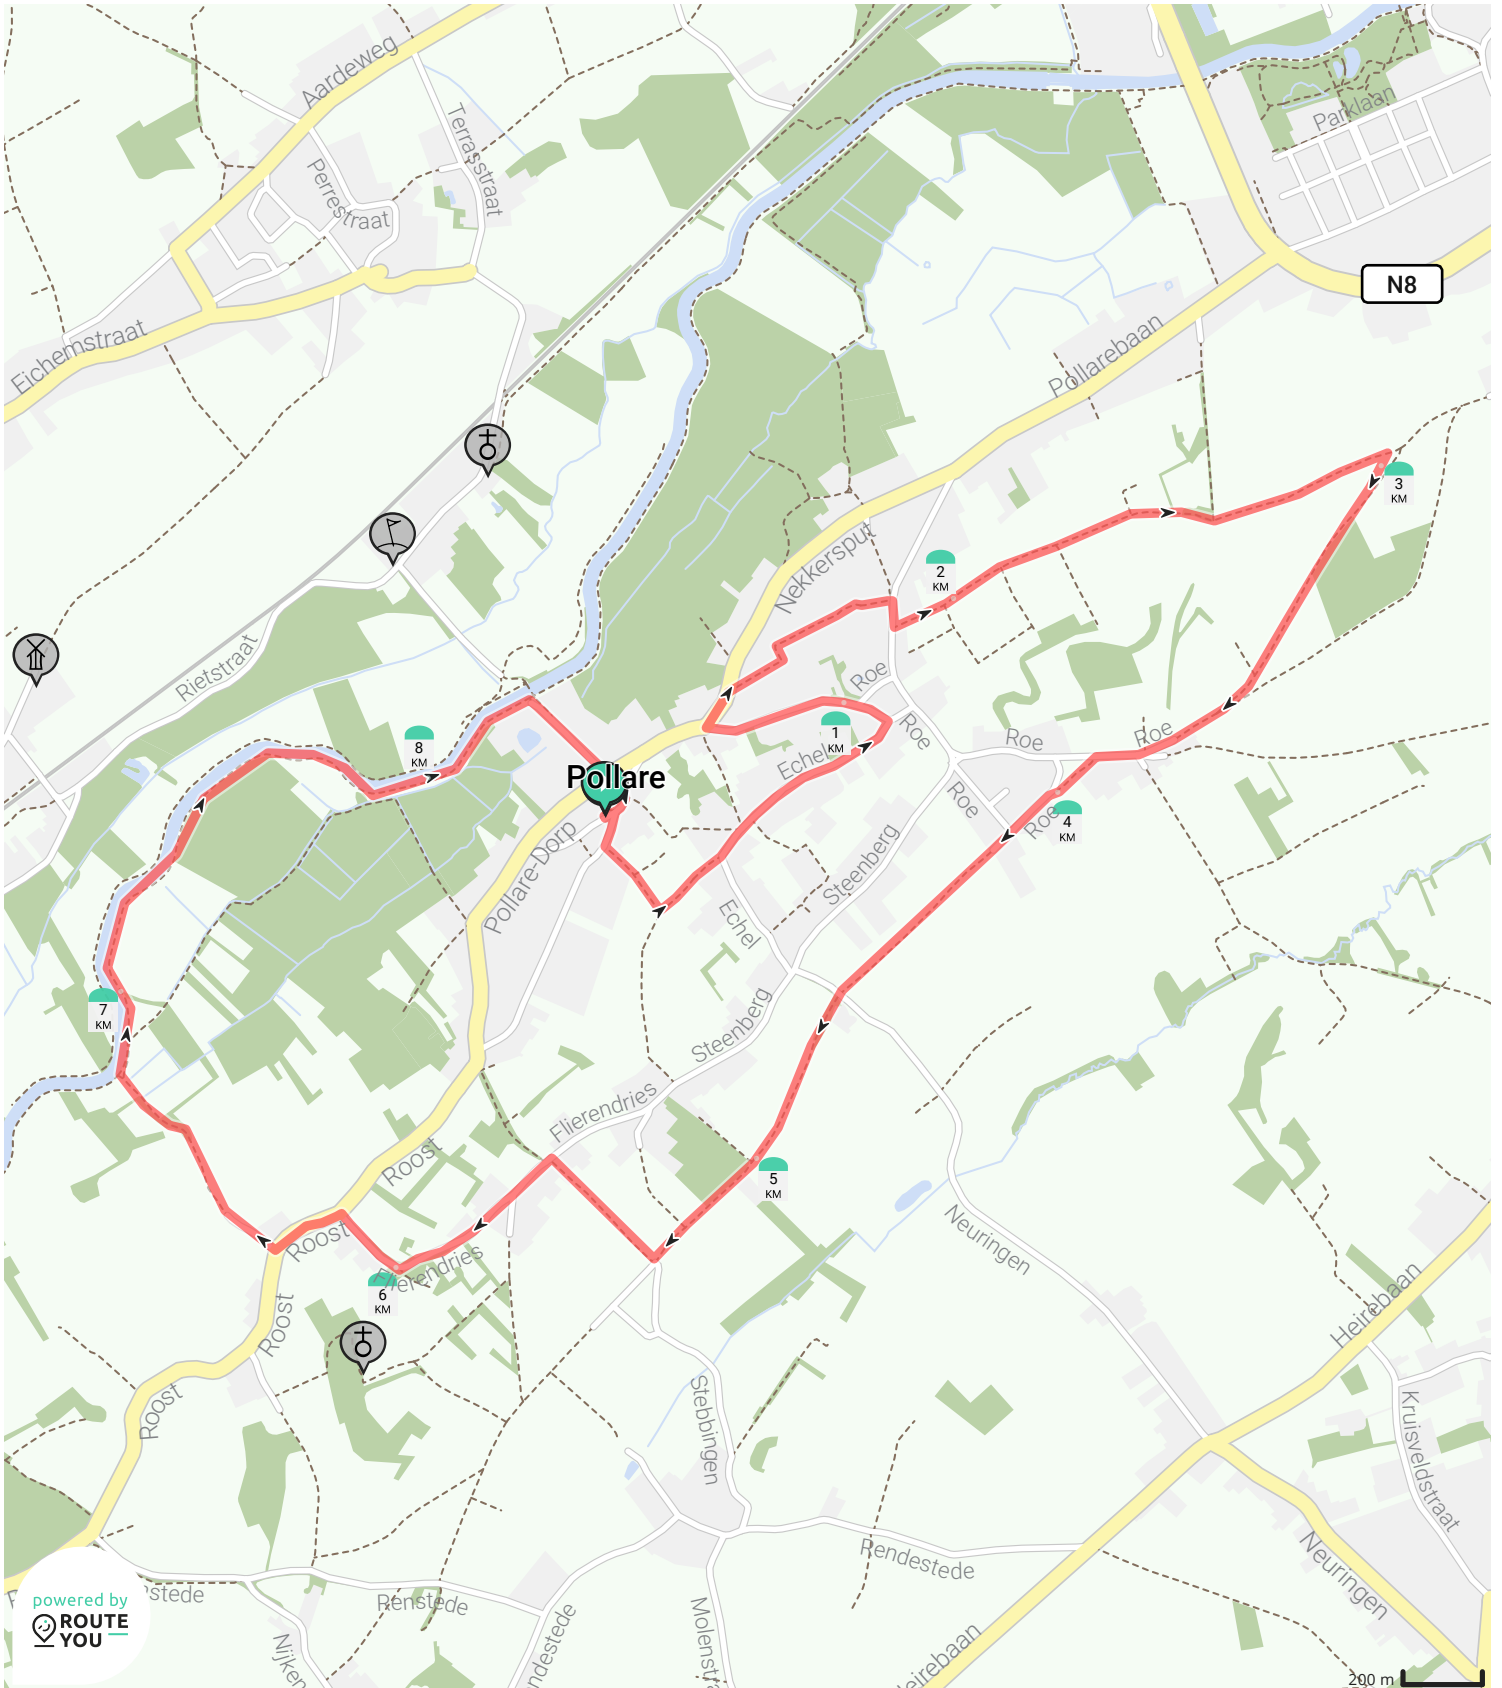

Pollare, onder het goedkeurend oog van Sint-Kristoffel

Bekijk op mobiel

Door Toerisme Ninove

→ Lengte: 8.63 km

↗ Stijging: 92 m

⏏ Moeilijkheidsgraad: 7/10

📍 Sint-Kristoffelstraat 9, 9401 Ninove, Vlaanderen, België

📍 Sint-Kristoffelstraat 9, 9401 Ninove, Vlaanderen, België

powered by
ROUTE YOU