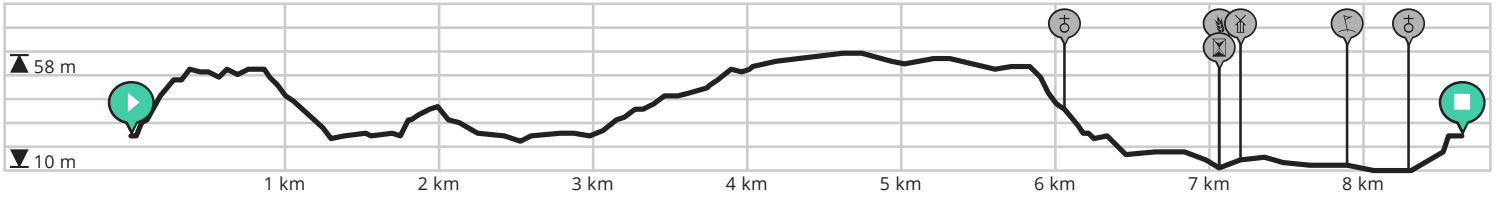

Pollare, onder het goedkeurend oog van Sint-Kristoffel

Bekijk op mobiel

Door Toerisme Ninove

→ Lengte: 8.63 km

↗ Stijging: 92 m

⏏ Moeilijkheidsgraad: 7/10

📍 Sint-Kristoffelstraat 9, 9401 Ninove, Vlaanderen, België

📍 Sint-Kristoffelstraat 9, 9401 Ninove, Vlaanderen, België

powered by
ROUTE YOU