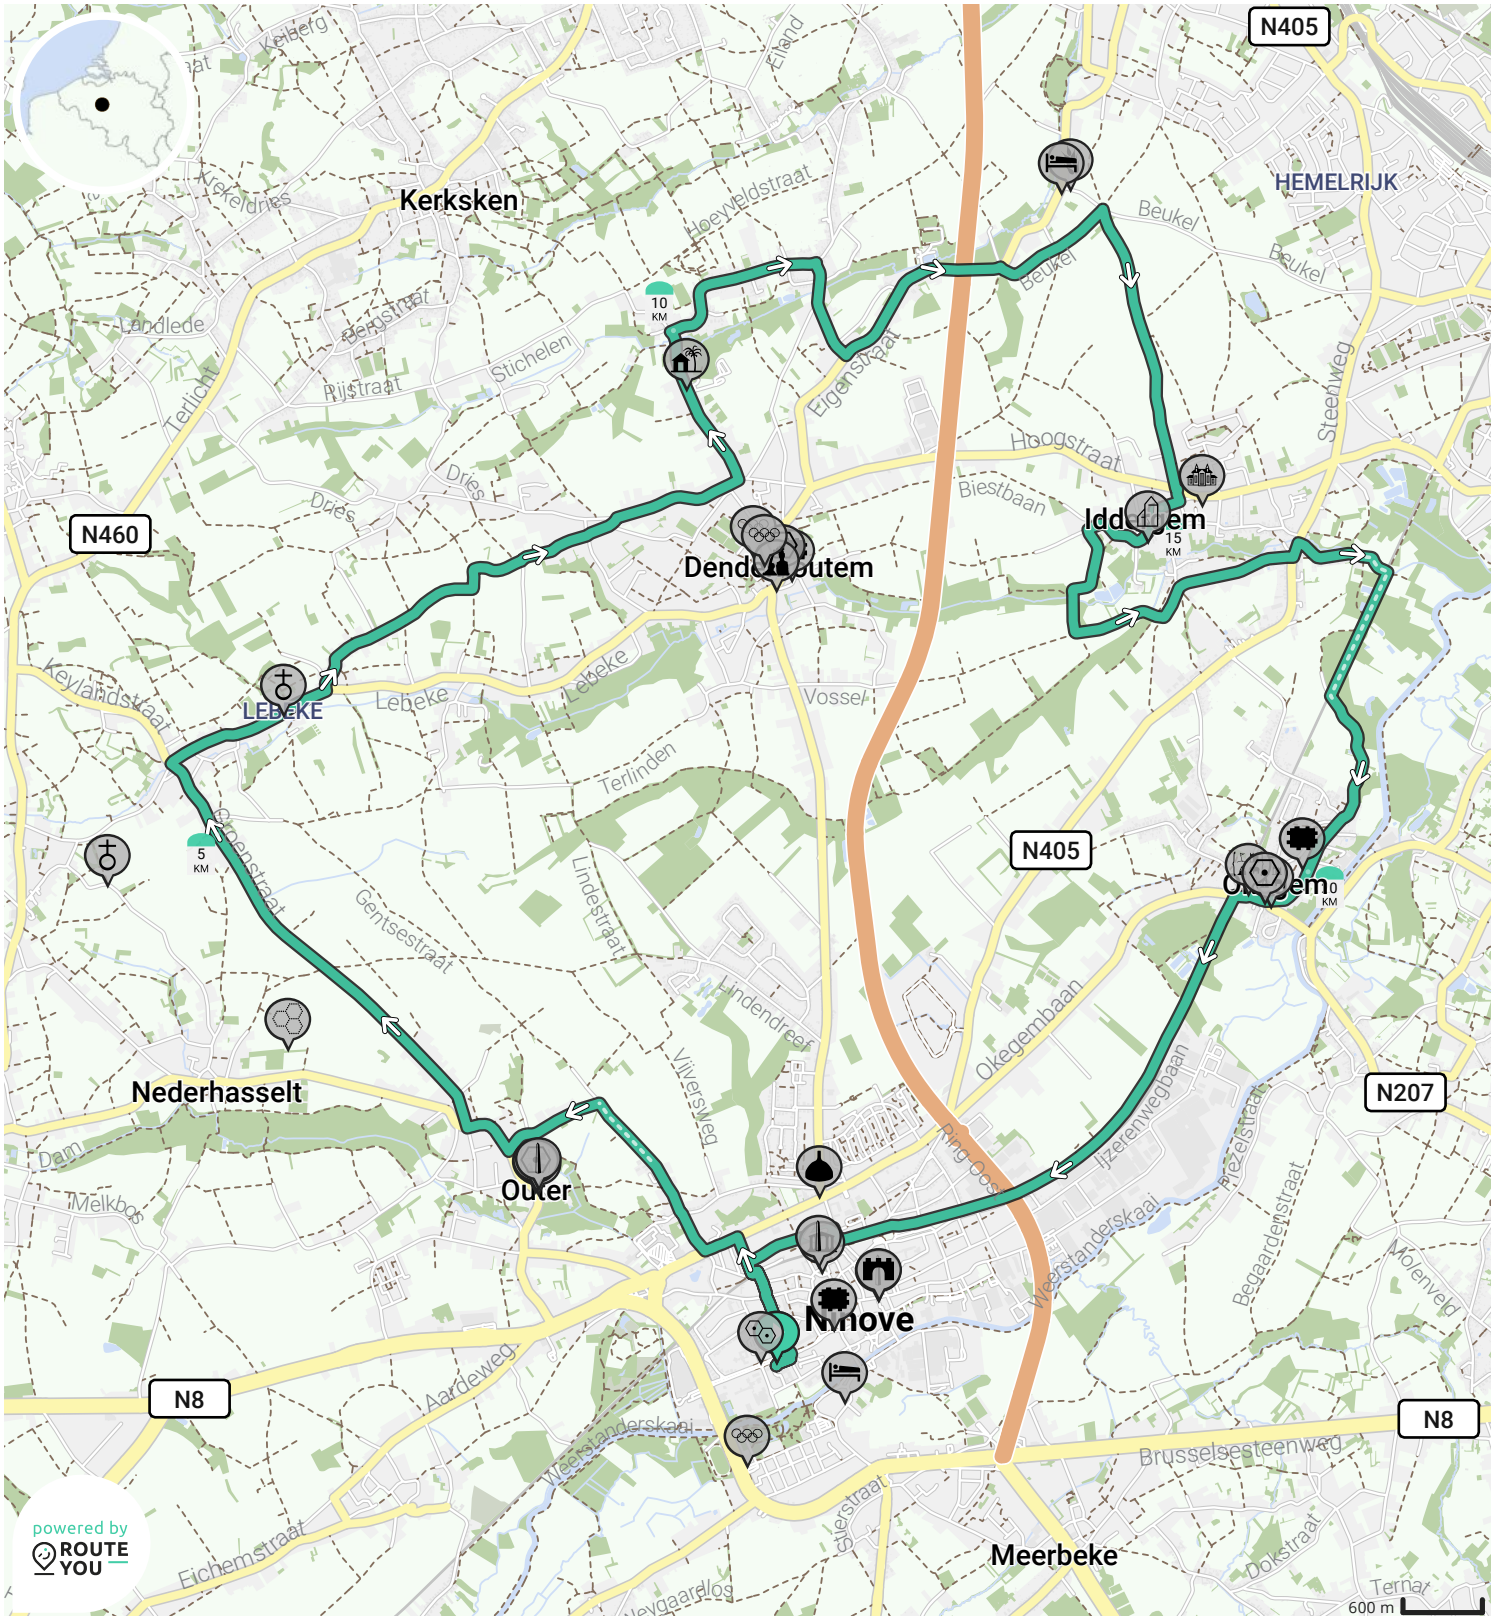

# Over de heuveltjes van ... 25 km

Door ILV REGIOSPORTDIENST ZUID-OOST-VLAANDEREN

BEKIJK OP MOBIEL

- ↔ Lengte: 24.8 km
- ↗ Stijging: 101 m
- 📊 Moeilijkheidsgraad: 2/10

- 📍 Stadhuis Ninove, Centrumlaan 100, 9400 Ninove, België / Belgique / Belgien
- 📍 Stadhuis Ninove, Centrumlaan 100, 9400 Ninove, België / Belgique / Belgien

powered by ROUTE YOU