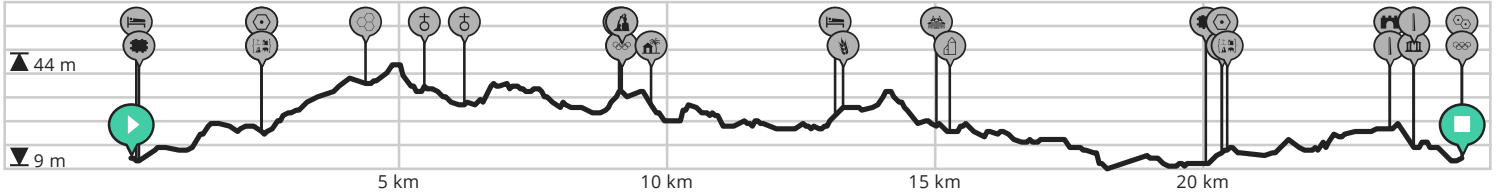

# Over de heuveltjes van ... 25 km

Door ILV REGIOSPORTDIENST ZUID-OOST-VLAANDEREN

BEKIJK OP MOBIEL

- ↔ Lengte: 24.8 km
- ↗ Stijging: 101 m
- 📊 Moeilijkheidsgraad: 2/10

- 📍 Stadhuis Ninove, Centrumlaan 100, 9400 Ninove, België / Belgique / Belgien
- 📍 Stadhuis Ninove, Centrumlaan 100, 9400 Ninove, België / Belgique / Belgien