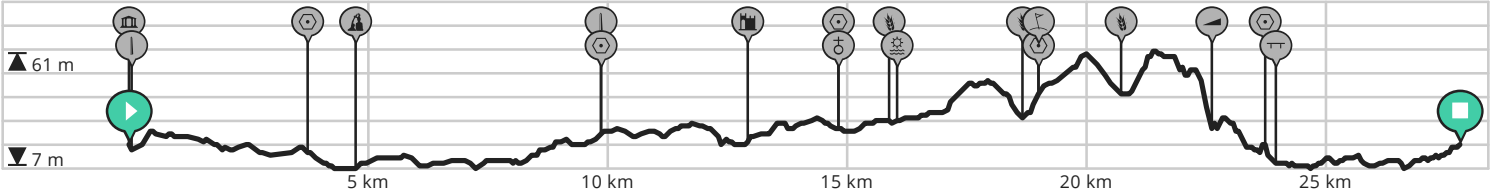

Tour van de Ninoofse deelgemeenten Lus 1

Bekijk op mobiel

Door ILV REGIOSPORTDIENST ZUID-OOST-VLAANDEREN

- Lengte: 27.77 km
- Stijging: 150 m
- Moeilijkheidsgraad: 3/10
- Kerkplein, Ninove, België
- Kerkplein, 9400 Ninove, België

powered by ROUTE YOU