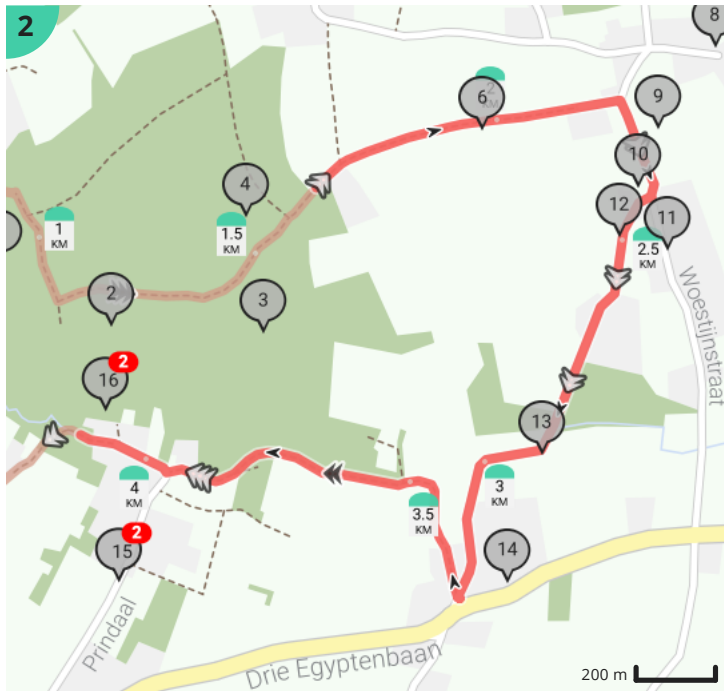

Bevingen, 9403 Ninove, Vlaanderen, België

Legende

Route

Bezienswaardigheid

Steilheid van beklimming

Steilheid van afdaling

Totaal	Type	Kaart- nummer	Informatie	Uurrooster 5 km/h	Volgende
0.0 km		1	Bevingen	0 min	167 m
0.17 km		1	Sla rechts af op Bevingen (Ninove)	2 min	3 m
0.17 km		1	ga rechtdoor op Bevingen (Ninove)	2 min	100 m
0.27 km		1		3 min	634 m
0.91 km		1	Sla scherp links af op Bosstraatje (Ninove)	10 min	2 m
0.91 km		1	Sla scherp rechts af op Bosstraatje (Ninove)	10 min	208 m
0.95 km		1	Neigembos		
1.12 km		1		13 min	1 m
1.12 km		1		13 min	650 m
1.22 km		1	Groot heksenkruid		
1.45 km		1	Groebe		
1.51 km		1	Neigembos wandelpad		
1.69 km		2	Nellekensberg		
1.77 km		2	ga rechtdoor op Neerstraat (Ninove)	21 min	448 m
1.98 km		2	Neerstraat		
2.22 km		2	ga rechtdoor op Neerstraat (Gooik)	26 min	2 m
2.22 km		2	Sla rechts af op Woestijnstraat (Gooik)	26 min	179 m
2.22 km		2	Berchembos Noord		
2.22 km		2	Ekelendries-Woestijnstraat		
2.22 km		2	Bettestraat-Woestijnstraat		
2.26 km		2	Heuvelrug Woestijn		
2.3 km		2	Bettestraat Kuitenbijter		
2.35 km		2	Woestijnkapel		
2.4 km		2	Links afbuigen op Woestijnstraat (Gooik)	28 min	2 m
2.4 km		2	Draai om en ga verder op Woestijnstraat (Gooik)	28 min	3 m
2.4 km		2	Botermolen Woestijn		
2.41 km		2	Sla links af op Bettestraat (Gooik)	28 min	494 m
2.49 km		2	Hoeve ijs De Barerdemaeker		
2.9 km		2	Berchembos		
2.9 km		2	Sla rechts af op Bettestraat (Gooik)	34 min	350 m