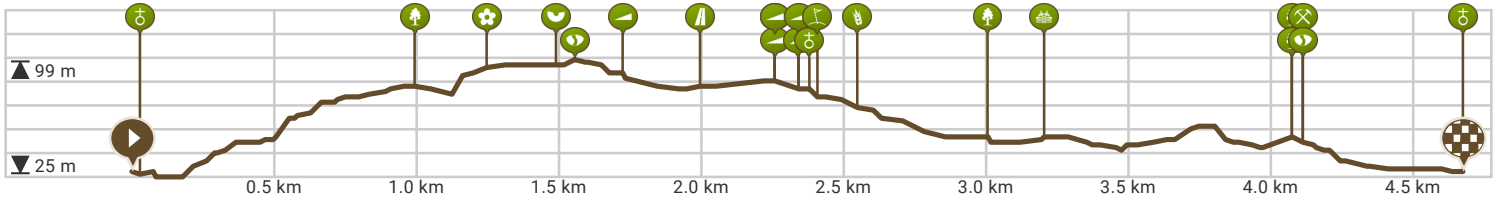

Neigem - Sportdienst

Bekijk op mobiel

Door GreetG

- Lengte: 4.67 km
- Stijging: 77 m
- Moeilijkheidsgraad: 5/10

- Bevingen, 9403 Ninove, Vlaanderen, België
- Bevingen, 9403 Ninove, Vlaanderen, België

Powered by **route***you

Map Data: © OpenStreetMap Contributors; Cartography: © RouteYou

Sportwandeling Neigem

Door GreetG

Bekijk op mobiel

Lengte: 4.67 km

Stijging: 77 m

Moeilijkheidsgraad: 5/10

Bevingen, 9403 Ninove, Vlaanderen, België

Bevingen, 9403 Ninove, Vlaanderen, België

Legende

Route

Bezienswaardigheid

Steilheid van beklimming

Steilheid van afdaling

Totaal	Type	Kaart- nummer	Informatie	Uurrooster 5 km/h	Volgende
0.0 km		1	Bevingen	0 min	167 m
0.17 km		1	Sla rechts af op Bevingen (Ninove)	2 min	3 m
0.17 km		1	ga rechtdoor op Bevingen (Ninove)	2 min	100 m
0.27 km		1		3 min	634 m
0.91 km		1	Sla scherp links af op Bosstraatje (Ninove)	10 min	2 m
0.91 km		1	Sla scherp rechts af op Bosstraatje (Ninove)	10 min	208 m
0.95 km		1	Neigembos		
1.12 km		1		13 min	1 m
1.12 km		1		13 min	650 m
1.22 km		1	Groot heksenkruid		
1.45 km		1	Groebe		
1.51 km		1	Neigembos wandelpad		
1.69 km		2	Nellekensberg		
1.77 km		2	ga rechtdoor op Neerstraat (Ninove)	21 min	448 m
1.98 km		2	Neerstraat		
2.22 km		2	ga rechtdoor op Neerstraat (Gooik)	26 min	2 m
2.22 km		2	Sla rechts af op Woestijnstraat (Gooik)	26 min	179 m
2.22 km		2	Berchembos Noord		
2.22 km		2	Ekelendries-Woestijnstraat		
2.22 km		2	Bettestraat-Woestijnstraat		
2.26 km		2	Heuvelrug Woestijn		
2.3 km		2	Bettestraat Kuitenbijter		
2.35 km		2	Woestijnkapel		
2.4 km		2	Links afbuigen op Woestijnstraat (Gooik)	28 min	2 m
2.4 km		2	Draai om en ga verder op Woestijnstraat (Gooik)	28 min	3 m
2.4 km		2	Botermolen Woestijn		
2.41 km		2	Sla links af op Bettestraat (Gooik)	28 min	494 m
2.49 km		2	Hoeve ijs De Barerdemaeker		
2.9 km		2	Berchembos		
2.9 km		2	Sla rechts af op Bettestraat (Gooik)	34 min	350 m