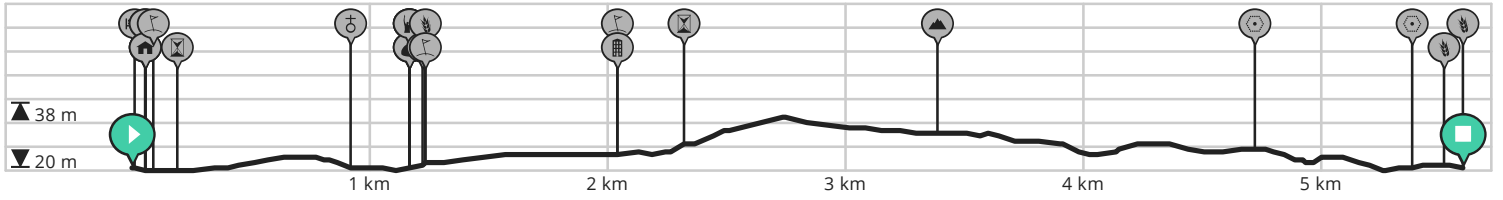

Sportdienst - Outer

Bekijk op mobiel

Door GreetG

- Lengte: 5.59 km
- Stijging: 23 m
- Moeilijkheidsgraad: 1/10

- Smid Lambrechtstraat, 9406 Outer, België
- Smid Lambrechtstraat, 9406 Outer, België

powered by ROUTE YOU

Sportwandeling Outer

Door GreetG

Bekijk op mobiel

Lengte: 5.59 km

Stijging: 23 m

Moeilijkheidsgraad: 1/10

Smid Lambrechtstraat, 9406 Outer, België

Smid Lambrechtstraat, 9406 Outer, België

| | | | | |
|---------|---|---|---|------|
| 5.45 km |  | 3 | Gesloten hoeve | |
| 5.51 km |  | 3 | Sla scherp links af op Smid Lambrechtstraat (Ninove) | 6 m |
| 5.52 km |  | 3 | Draai om en ga verder op Smid Lambrechtstraat (Ninove) | 74 m |
| 5.59 km |  | 3 | Hoeve | |
| 5.59 km |  | 3 | | |