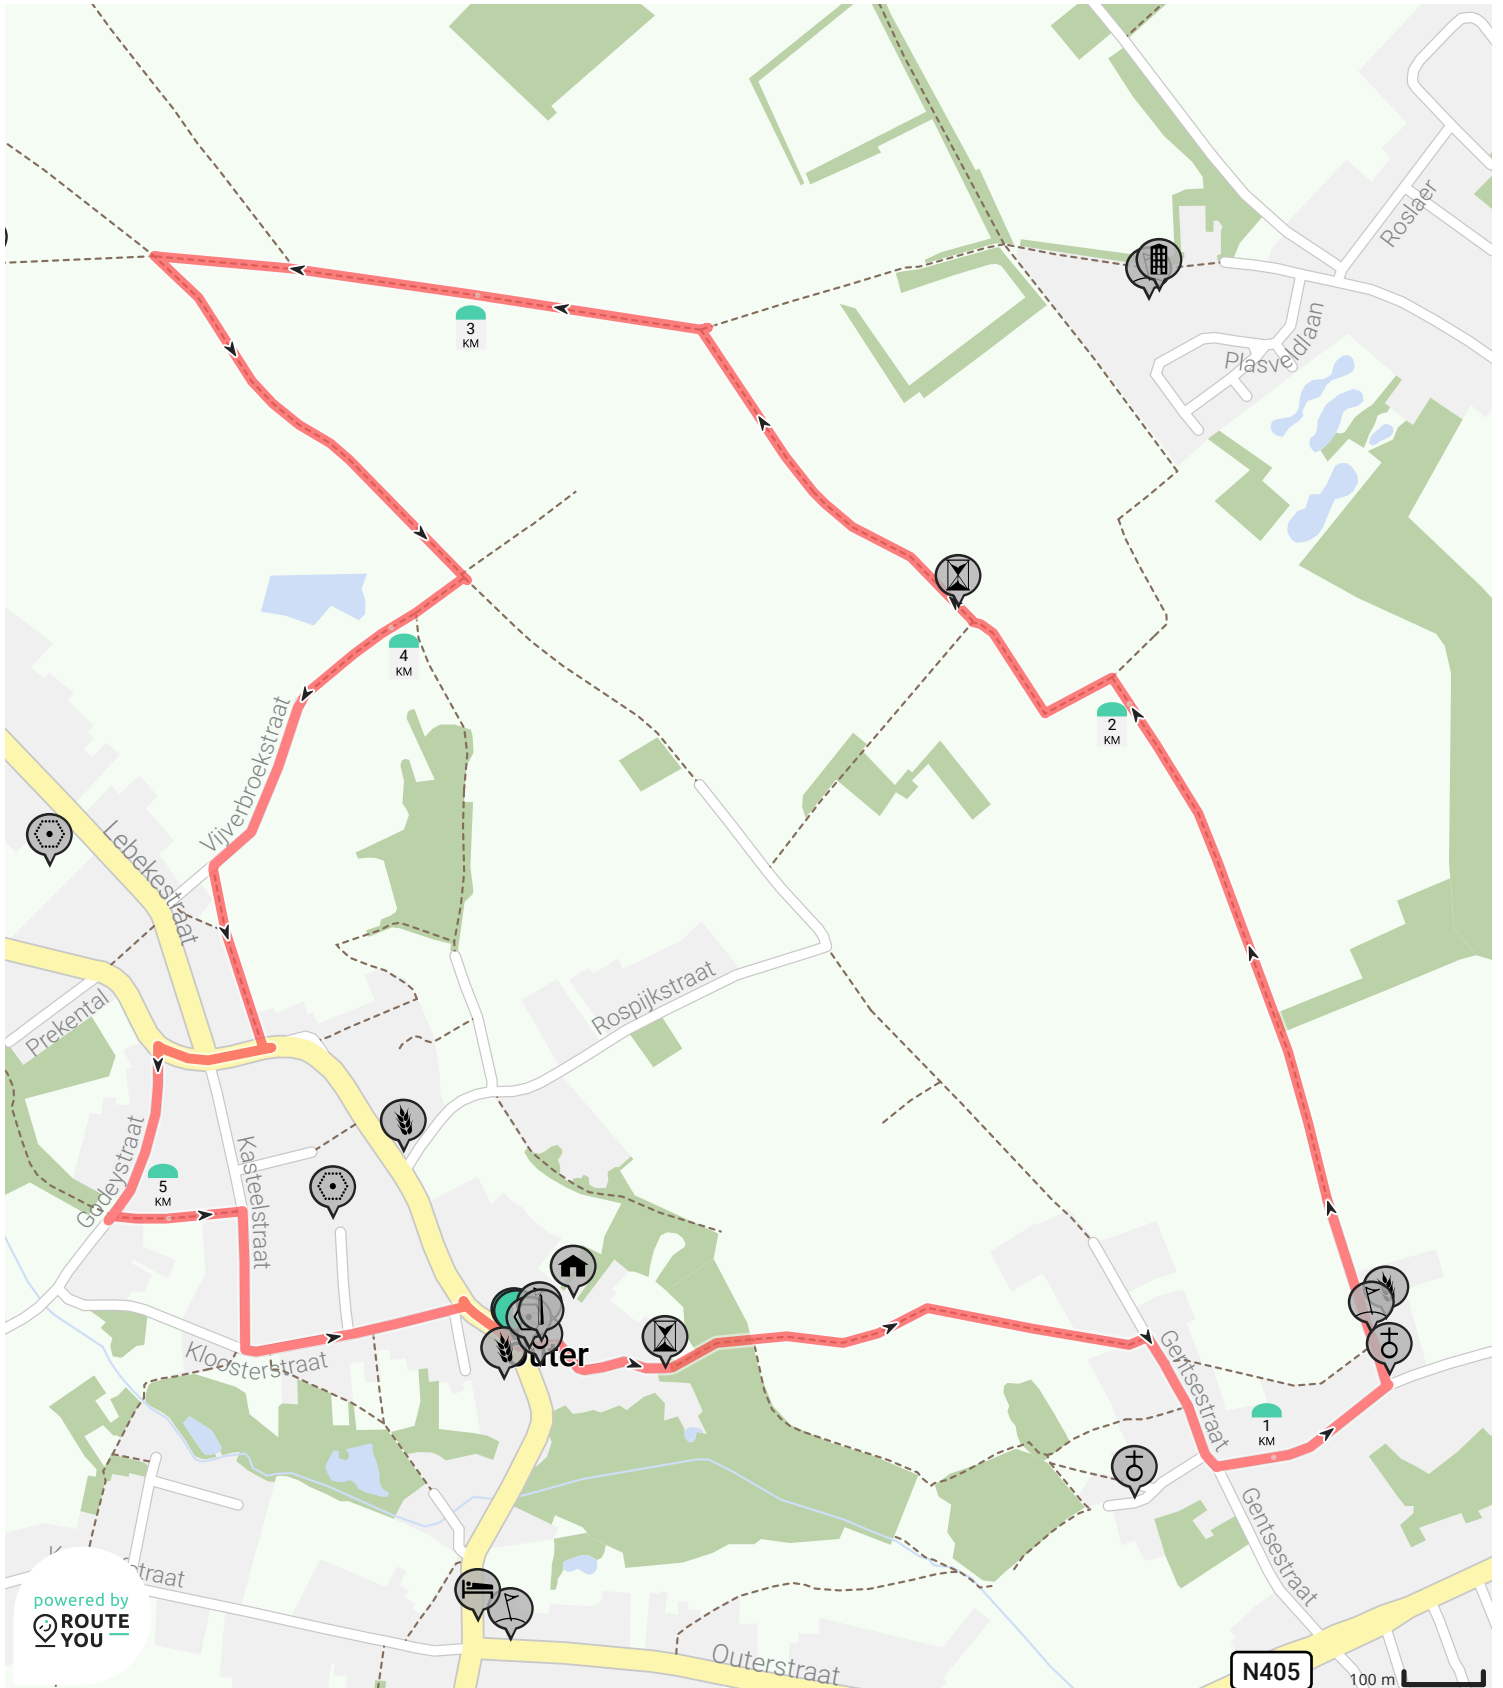

Sportdienst - Outer

Bekijk op mobiel

Door GreetG

- Lengte: 5.59 km
- Stijging: 23 m
- Moeilijkheidsgraad: 1/10

- Smid Lambrechtstraat, 9406 Outer, België
- Smid Lambrechtstraat, 9406 Outer, België

powered by ROUTE YOU

Legende

Route

Bezienswaardigheid

Steilheid van beklimming

Steilheid van afdaling

| Totaal | Type | Kaart- nummer | Informatie | Volgende |
|---------|---|------------------|---|----------|
| 0.0 km |  | 1 | Smid Lambrechtstraat | 5 m |
| 0.01 km |  | 1 | B&B Het Kringelhof | |
| 0.01 km |  | 1 | Sla links af op Kerkweg (Ninove) | 185 m |
| 0.02 km |  | 1 | Outer | |
| 0.03 km |  | 1 | Sint-Amanduskerk | |
| 0.03 km |  | 1 | voormalige pastorie | |
| 0.03 km |  | 1 | Gedenksteen Smid Lambrecht | |
| 0.05 km |  | 1 | Pastorie | |
| 0.09 km |  | 1 | Hof ter Krugel | |
| 0.19 km |  | 1 | Lemen huisje van Manda | |
| 0.19 km |  | 1 | ga rechtdoor op Kerkweg (Ninove) | 574 m |
| 0.77 km |  | 1 | Sla rechts af op Gentsestraat (Ninove) | 62 m |
| 0.83 km |  | 1 | ga rechtdoor op Gentsestraat (Ninove) | 88 m |
| 0.89 km |  | 1 | Kapel van de Heilige Amandus | |
| 0.92 km |  | 1 | Links afbuigen op Gentsestraat (Ninove) | 19 m |
| 0.94 km |  | 1 | Sla links af op Herlinckhovestraat (Ninove) | 1 m |
| 0.94 km |  | 1 | ga rechtdoor op Herlinckhovestraat (Ninove) | 222 m |
| 1.16 km |  | 1 | Sla scherp links af op Herlinckhovestraat (Ninove) | 2 m |
| 1.16 km |  | 1 | Archeologische site - Ninove | |
| 1.16 km |  | 1 | O-L-V-Kerk | |
| 1.16 km |  | 1 | Twee stadswoningen | |
| 1.16 km |  | 1 | Ingangspoort abdij van Sint-Cornelius en Sint-Cyprianus | |
| 1.16 km |  | 1 | De Onze-Lieve-Vrouw Hemelvaartkerk | |
| 1.16 km |  | 1 | De Croone | |
| 1.16 km |  | 1 | Brouwerij Slaghmuylde | |
| 1.16 km |  | 1 | Sla rechts af op Vijversweg (Ninove) | 400 m |
| 1.18 km |  | 1 | Stenen kappelletje | |
| 1.23 km |  | 1 | Gesloten hoeve | |
| 1.23 km |  | 1 | De Buurderij | |
| 1.56 km |  | 1 | ga rechtdoor op Vijversweg (Ninove) | 475 m |