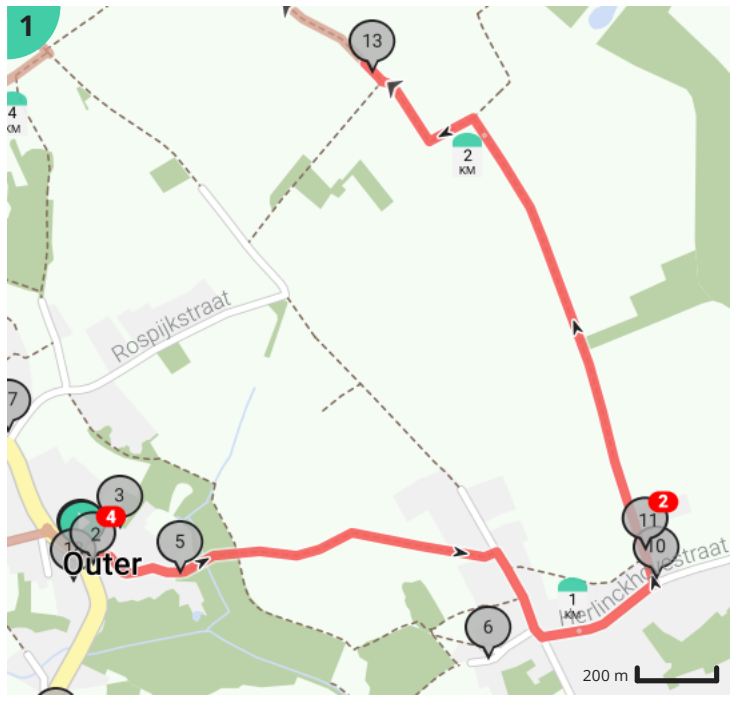

Legende

Route

Bezienswaardigheid

Steilheid van beklimming

Steilheid van afdaling

| Totaal | Type | Kaart- nummer | Informatie | Volgende |
|---------|---|------------------|---|----------|
| 0.0 km |  | 1 | Smid Lambrechtstraat | 5 m |
| 0.01 km |  | 1 | B&B Het Kringelhof | |
| 0.01 km |  | 1 | Sla links af op Kerkweg (Ninove) | 185 m |
| 0.02 km |  | 1 | Outer | |
| 0.03 km |  | 1 | Sint-Amanduskerk | |
| 0.03 km |  | 1 | voormalige pastorie | |
| 0.03 km |  | 1 | Gedenksteen Smid Lambrecht | |
| 0.05 km |  | 1 | Pastorie | |
| 0.09 km |  | 1 | Hof ter Krugel | |
| 0.19 km |  | 1 | Lemen huisje van Manda | |
| 0.19 km |  | 1 | ga rechtdoor op Kerkweg (Ninove) | 574 m |
| 0.77 km |  | 1 | Sla rechts af op Gentsestraat (Ninove) | 62 m |
| 0.83 km |  | 1 | ga rechtdoor op Gentsestraat (Ninove) | 88 m |
| 0.89 km |  | 1 | Kapel van de Heilige Amandus | |
| 0.92 km |  | 1 | Links afbuigen op Gentsestraat (Ninove) | 19 m |
| 0.94 km |  | 1 | Sla links af op Herlinckhovestraat (Ninove) | 1 m |
| 0.94 km |  | 1 | ga rechtdoor op Herlinckhovestraat (Ninove) | 222 m |
| 1.16 km |  | 1 | Sla scherp links af op Herlinckhovestraat (Ninove) | 2 m |
| 1.16 km |  | 1 | Archeologische site - Ninove | |
| 1.16 km |  | 1 | O-L-V-Kerk | |
| 1.16 km |  | 1 | Twee stadswoningen | |
| 1.16 km |  | 1 | Ingangspoort abdij van Sint-Cornelius en Sint-Cyprianus | |
| 1.16 km |  | 1 | De Onze-Lieve-Vrouw Hemelvaartkerk | |
| 1.16 km |  | 1 | De Croone | |
| 1.16 km |  | 1 | Brouwerij Slaghmuylde | |
| 1.16 km |  | 1 | Sla rechts af op Vijversweg (Ninove) | 400 m |
| 1.18 km |  | 1 | Stenen kappelletje | |
| 1.23 km |  | 1 | Gesloten hoeve | |
| 1.23 km |  | 1 | De Buurderij | |
| 1.56 km |  | 1 | ga rechtdoor op Vijversweg (Ninove) | 475 m |