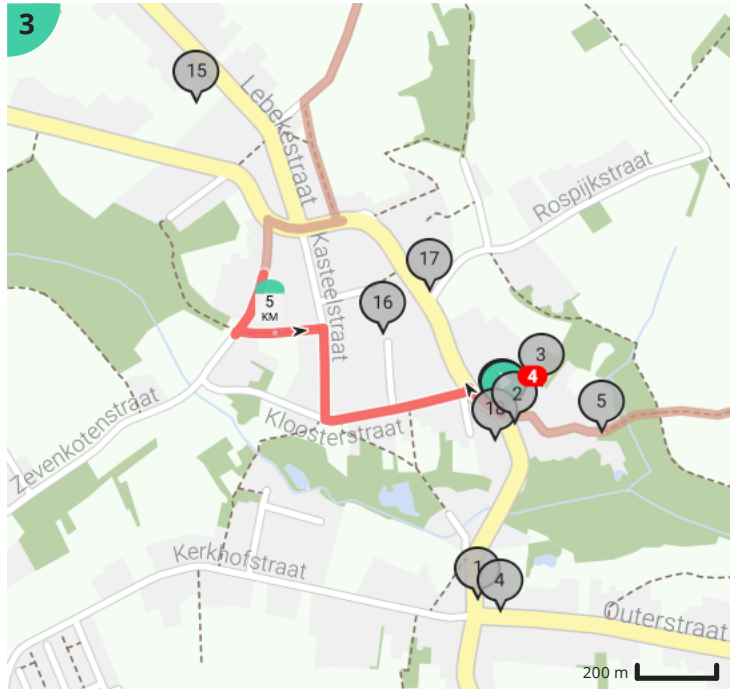

Legende

Route

Bezienswaardigheid

Steilheid van beklimming

Steilheid van afdaling

| Totaal | Type | Kaart- nummer | Informatie | Volgende |
|---------|---|------------------|---|----------|
| 0.0 km |  | 1 | Smid Lambrechtstraat | 5 m |
| 0.01 km |  | 1 | B&B Het Kringelhof | |
| 0.01 km |  | 1 | Sla links af op Kerkweg (Ninove) | 185 m |
| 0.02 km |  | 1 | Outer | |
| 0.03 km |  | 1 | Sint-Amanduskerk | |
| 0.03 km |  | 1 | voormalige pastorie | |
| 0.03 km |  | 1 | Gedenksteen Smid Lambrecht | |
| 0.05 km |  | 1 | Pastorie | |
| 0.09 km |  | 1 | Hof ter Krugel | |
| 0.19 km |  | 1 | Lemen huisje van Manda | |
| 0.19 km |  | 1 | ga rechtdoor op Kerkweg (Ninove) | 574 m |
| 0.77 km |  | 1 | Sla rechts af op Gentsestraat (Ninove) | 62 m |
| 0.83 km |  | 1 | ga rechtdoor op Gentsestraat (Ninove) | 88 m |
| 0.89 km |  | 1 | Kapel van de Heilige Amandus | |
| 0.92 km |  | 1 | Links afbuigen op Gentsestraat (Ninove) | 19 m |
| 0.94 km |  | 1 | Sla links af op Herlinckhovestraat (Ninove) | 1 m |
| 0.94 km |  | 1 | ga rechtdoor op Herlinckhovestraat (Ninove) | 222 m |
| 1.16 km |  | 1 | Sla scherp links af op Herlinckhovestraat (Ninove) | 2 m |
| 1.16 km |  | 1 | Archeologische site - Ninove | |
| 1.16 km |  | 1 | O-L-V-Kerk | |
| 1.16 km |  | 1 | Twee stadswoningen | |
| 1.16 km |  | 1 | Ingangspoort abdij van Sint-Cornelius en Sint-Cyprianus | |
| 1.16 km |  | 1 | De Onze-Lieve-Vrouw Hemelvaartkerk | |
| 1.16 km |  | 1 | De Croone | |
| 1.16 km |  | 1 | Brouwerij Slaghmuylde | |
| 1.16 km |  | 1 | Sla rechts af op Vijversweg (Ninove) | 400 m |
| 1.18 km |  | 1 | Stenen kappelletje | |
| 1.23 km |  | 1 | Gesloten hoeve | |
| 1.23 km |  | 1 | De Buurderij | |
| 1.56 km |  | 1 | ga rechtdoor op Vijversweg (Ninove) | 475 m |