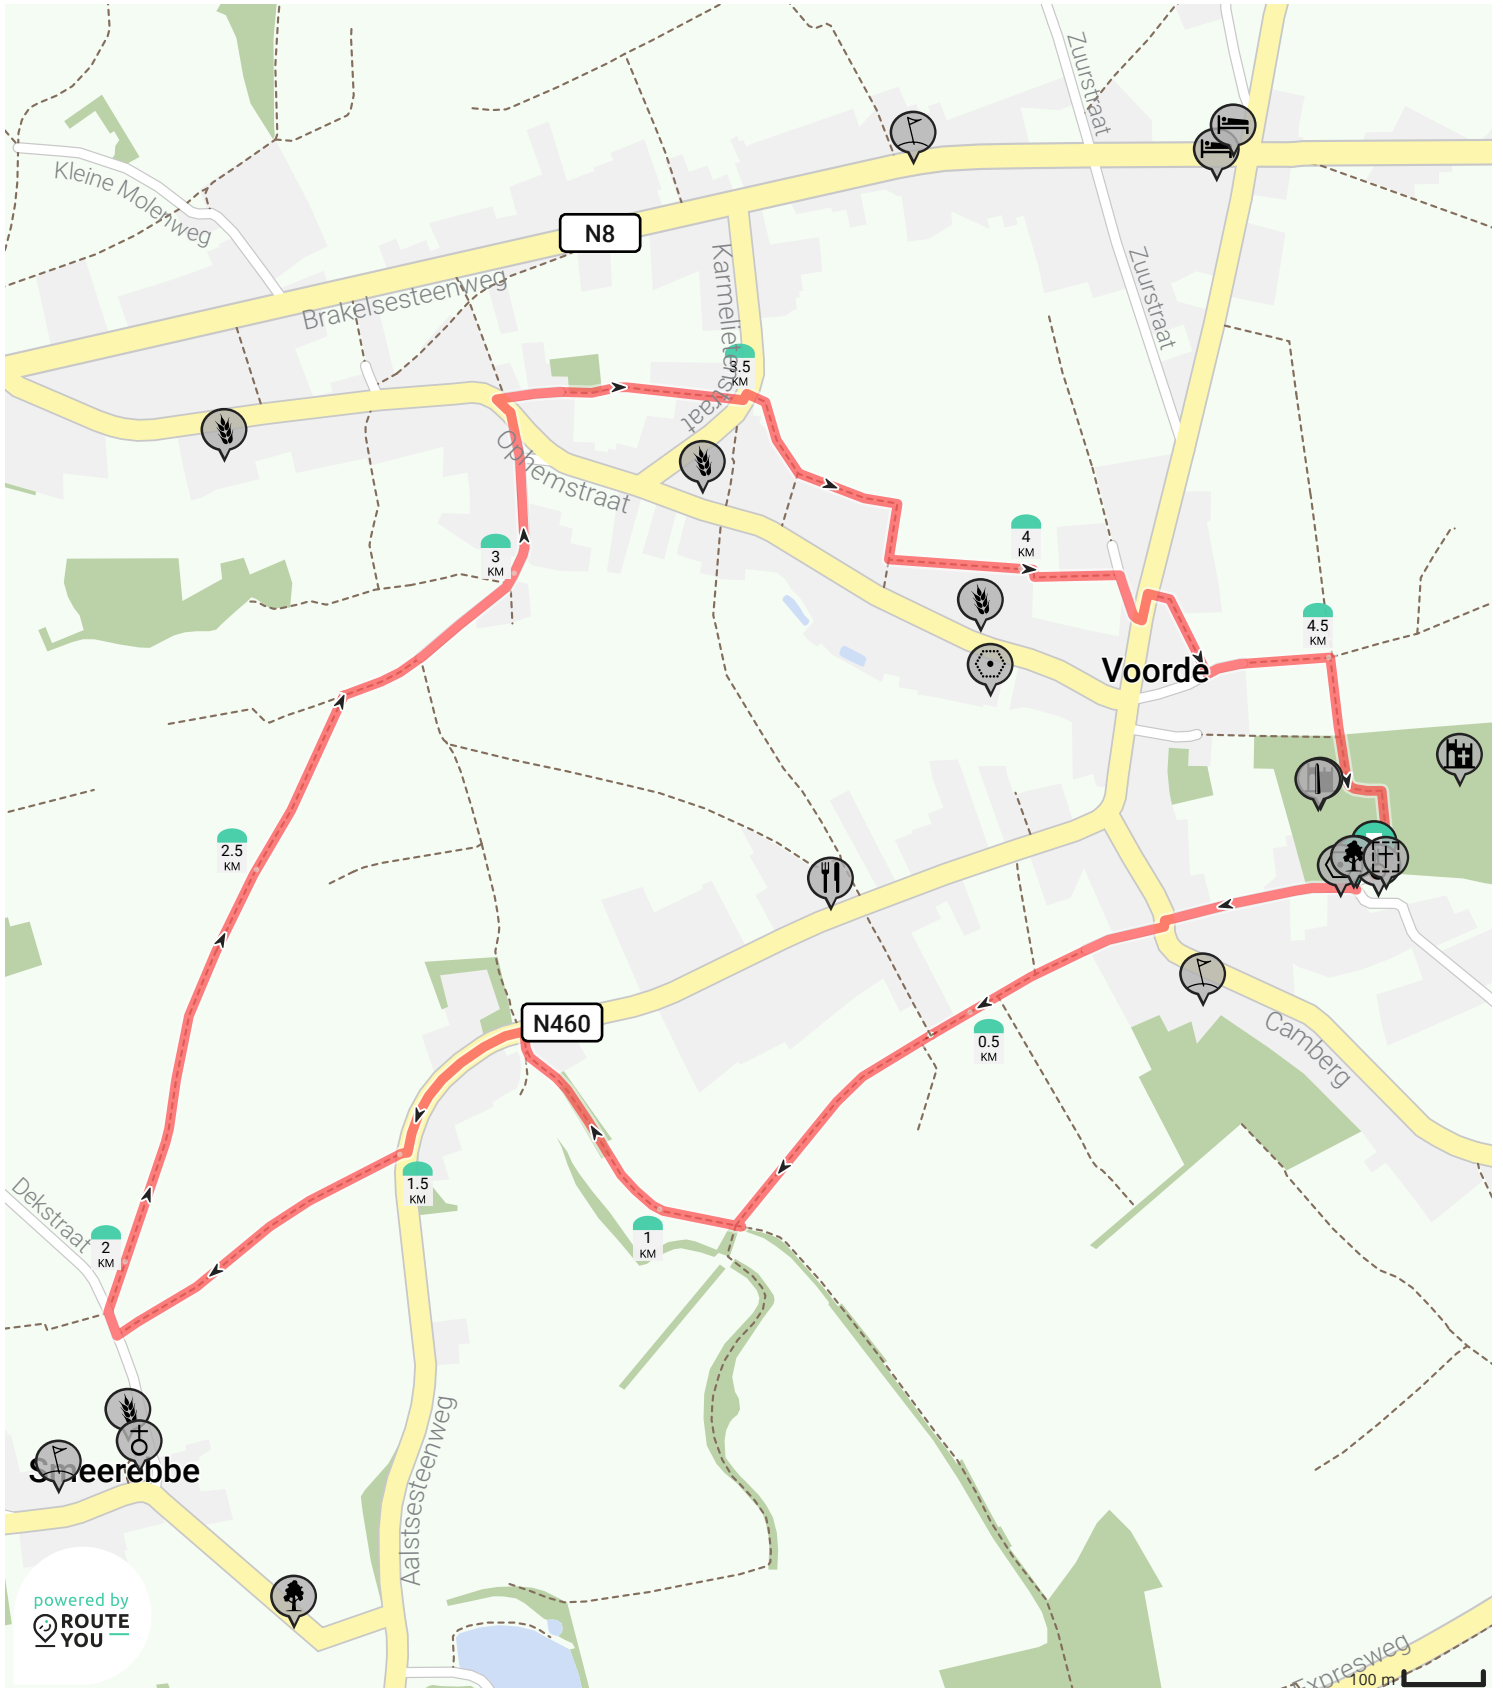

Sportdienst route Voorde

Bekijk op mobiel

Door GreetG

- Lengte: 4.81 km
- Stijging: 27 m
- Moeilijkheidsgraad: 3/10

- Sint-Marcellusstraat, 9400 Voorde, België
- 9400 Voorde, België

Sportwandeling Voorde

Door GreetG

Bekijk op mobiel

- Lengte: 4.81 km
- Stijging: 27 m
- Moeilijkheidsgraad: 3/10
- Sint-Marcellusstraat, 9400 Voorde, België
- 9400 Voorde, België

Legende

- Route
- Bezienswaardigheid
- Steilheid van beklimming
- Steilheid van afdaling

Totaal	Type	Kaart- nummer	Informatie	Uurrooster 5 km/h	Volgende
0.0 km		1	Gesloten hoeve		
0.0 km		1	Sint-Marcellusstraat	0 min	6 m
0.01 km		1	Opgaande zomerlinde als vredesboom Voorde		
0.01 km		1	Links afbuigen op Sint-Marcellusstraat (Ninove)	0 min	223 m
0.01 km		1	Locaties QR codes sportwandeling Voorde		
0.02 km		1	Voorde		
0.2 km		1	Mulder's hoeve		
0.23 km		1	ga rechtdoor op Sint-Marcellusstraat (Ninove)	2 min	6 m
0.24 km		1	Sla links af op Camberg (Ninove)	2 min	7 m
0.24 km		1	Sla rechts af op Schuitenhoek (Ninove)	2 min	311 m
0.56 km		1	Sla rechts af op Breembroekweg, tw (Ninove)	6 min	3 m
0.56 km		1	Draai om en ga verder op Breembroekweg, tw (Ninove)	6 min	3 m
0.56 km		1	Sla rechts af op Schuitenhoek (Ninove)	6 min	331 m
0.89 km		1	Sla scherp links af op Aalstersesteenweg (Ninove)	10 min	6 m
0.9 km		1	Draai om en ga verder op Aalstersesteenweg (Ninove)	10 min	365 m
1.27 km		2	ga rechtdoor op Aalstersesteenweg (Ninove)	15 min	11 m
1.28 km		2	Sla links af op Aalstsesteenweg, N460 (Ninove)	15 min	214 m
1.49 km		2		17 min	7 m
1.5 km		2		17 min	402 m
1.9 km		2		22 min	5 m
1.91 km		2	Sla rechts af op Dekstraat (Geraardsbergen)	22 min	30 m
1.94 km		2		23 min	7 m
1.95 km		2		23 min	791 m
2.42 km		2	Kouter Voorde		
2.74 km		2		32 min	4 m
2.74 km		2		32 min	4 m
2.75 km		2	ga rechtdoor op Buyzenvaelweg (Ninove)	32 min	105 m
2.85 km		2	ga rechtdoor op Flierenboomstraat (Ninove)	34 min	291 m
3.14 km		3	ga rechtdoor op Flierenboomstraat (Ninove)	37 min	55 m
3.2 km		3	Links afbuigen op Ophemstraat (Ninove)	38 min	5 m