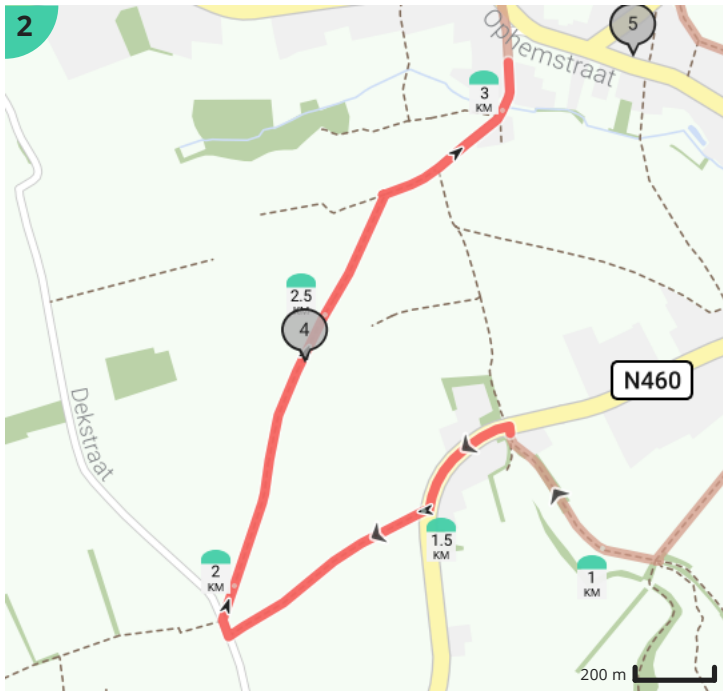

Sportdienst route Voorde

Bekijk op mobiel

Door GreetG

- Lengte: 4.81 km
- Stijging: 27 m
- Moeilijkheidsgraad: 3/10

- Sint-Marcellusstraat, 9400 Voorde, België
- 9400 Voorde, België

Sportwandeling Voorde

Door GreetG

Bekijk op mobiel

- Lengte: 4.81 km
- Stijging: 27 m
- Moeilijkheidsgraad: 3/10
- Sint-Marcellusstraat, 9400 Voorde, België
- 9400 Voorde, België

Legende

- Route
- Bezienswaardigheid
- Steilheid van beklimming
- Steilheid van afdaling

Totaal	Type	Kaart- nummer	Informatie	Uurrooster 5 km/h	Volgende
0.0 km		1	Gesloten hoeve		
0.0 km		1	Sint-Marcellusstraat	0 min	6 m
0.01 km		1	Opgaande zomerlinde als vredesboom Voorde		
0.01 km		1	Links afbuigen op Sint-Marcellusstraat (Ninove)	0 min	223 m
0.01 km		1	Locaties QR codes sportwandeling Voorde		
0.02 km		1	Voorde		
0.2 km		1	Mulder's hoeve		
0.23 km		1	ga rechtdoor op Sint-Marcellusstraat (Ninove)	2 min	6 m
0.24 km		1	Sla links af op Camberg (Ninove)	2 min	7 m
0.24 km		1	Sla rechts af op Schuitenhoek (Ninove)	2 min	311 m
0.56 km		1	Sla rechts af op Breembroekweg, tw (Ninove)	6 min	3 m
0.56 km		1	Draai om en ga verder op Breembroekweg, tw (Ninove)	6 min	3 m
0.56 km		1	Sla rechts af op Schuitenhoek (Ninove)	6 min	331 m
0.89 km		1	Sla scherp links af op Aalstersesteenweg (Ninove)	10 min	6 m
0.9 km		1	Draai om en ga verder op Aalstersesteenweg (Ninove)	10 min	365 m
1.27 km		2	ga rechtdoor op Aalstersesteenweg (Ninove)	15 min	11 m
1.28 km		2	Sla links af op Aalstsesteenweg, N460 (Ninove)	15 min	214 m
1.49 km		2		17 min	7 m
1.5 km		2		17 min	402 m
1.9 km		2		22 min	5 m
1.91 km		2	Sla rechts af op Dekstraat (Geraardsbergen)	22 min	30 m
1.94 km		2		23 min	7 m
1.95 km		2		23 min	791 m
2.42 km		2	Kouter Voorde		
2.74 km		2		32 min	4 m
2.74 km		2		32 min	4 m
2.75 km		2	ga rechtdoor op Buyzenvaelweg (Ninove)	32 min	105 m
2.85 km		2	ga rechtdoor op Flierenboomstraat (Ninove)	34 min	291 m
3.14 km		3	ga rechtdoor op Flierenboomstraat (Ninove)	37 min	55 m
3.2 km		3	Links afbuigen op Ophemstraat (Ninove)	38 min	5 m