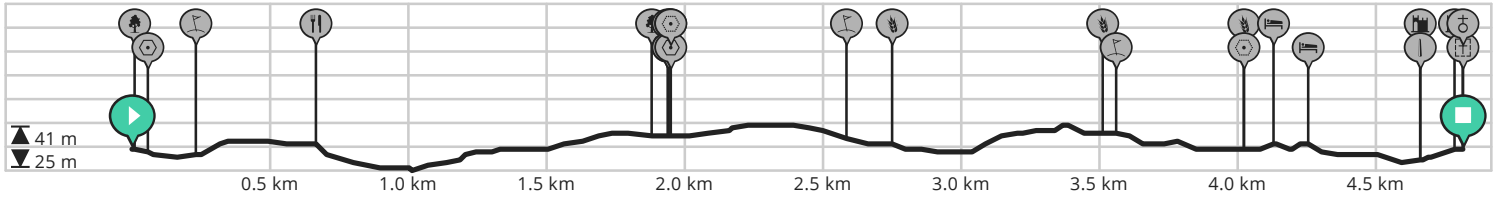

Sportdienst route Voorde

Bekijk op mobiel

Door GreetG

- Lengte: 4.81 km
- Stijging: 27 m
- Moeilijkheidsgraad: 3/10

- Sint-Marcellusstraat, 9400 Voorde, België
- 9400 Voorde, België

Sportwandeling Voorde

Door GreetG

Bekijk op mobiel

- Lengte: 4.81 km
- Stijging: 27 m
- Moeilijkheidsgraad: 3/10
- Sint-Marcellusstraat, 9400 Voorde, België
- 9400 Voorde, België

Legende

- Route
- Bezienswaardigheid
- Steilheid van beklimming
- Steilheid van afdaling

Totaal	Type	Kaart- nummer	Informatie	Uurrooster 5 km/h	Volgende
0.0 km		1	Gesloten hoeve		
0.0 km		1	Sint-Marcellusstraat	0 min	6 m
0.01 km		1	Opgaande zomerlinde als vredesboom Voorde		
0.01 km		1	Links afbuigen op Sint-Marcellusstraat (Ninove)	0 min	223 m
0.01 km		1	Locaties QR codes sportwandeling Voorde		
0.02 km		1	Voorde		
0.2 km		1	Mulder's hoeve		
0.23 km		1	ga rechtdoor op Sint-Marcellusstraat (Ninove)	2 min	6 m
0.24 km		1	Sla links af op Camberg (Ninove)	2 min	7 m
0.24 km		1	Sla rechts af op Schuitenhoek (Ninove)	2 min	311 m
0.56 km		1	Sla rechts af op Breembroekweg, tw (Ninove)	6 min	3 m
0.56 km		1	Draai om en ga verder op Breembroekweg, tw (Ninove)	6 min	3 m
0.56 km		1	Sla rechts af op Schuitenhoek (Ninove)	6 min	331 m
0.89 km		1	Sla scherp links af op Aalstersesteenweg (Ninove)	10 min	6 m
0.9 km		1	Draai om en ga verder op Aalstersesteenweg (Ninove)	10 min	365 m
1.27 km		2	ga rechtdoor op Aalstersesteenweg (Ninove)	15 min	11 m
1.28 km		2	Sla links af op Aalstsesteenweg, N460 (Ninove)	15 min	214 m
1.49 km		2		17 min	7 m
1.5 km		2		17 min	402 m
1.9 km		2		22 min	5 m
1.91 km		2	Sla rechts af op Dekstraat (Geraardsbergen)	22 min	30 m
1.94 km		2		23 min	7 m
1.95 km		2		23 min	791 m
2.42 km		2	Kouter Voorde		
2.74 km		2		32 min	4 m
2.74 km		2		32 min	4 m
2.75 km		2	ga rechtdoor op Buyzenvaelweg (Ninove)	32 min	105 m
2.85 km		2	ga rechtdoor op Flierenboomstraat (Ninove)	34 min	291 m
3.14 km		3	ga rechtdoor op Flierenboomstraat (Ninove)	37 min	55 m
3.2 km		3	Links afbuigen op Ophemstraat (Ninove)	38 min	5 m