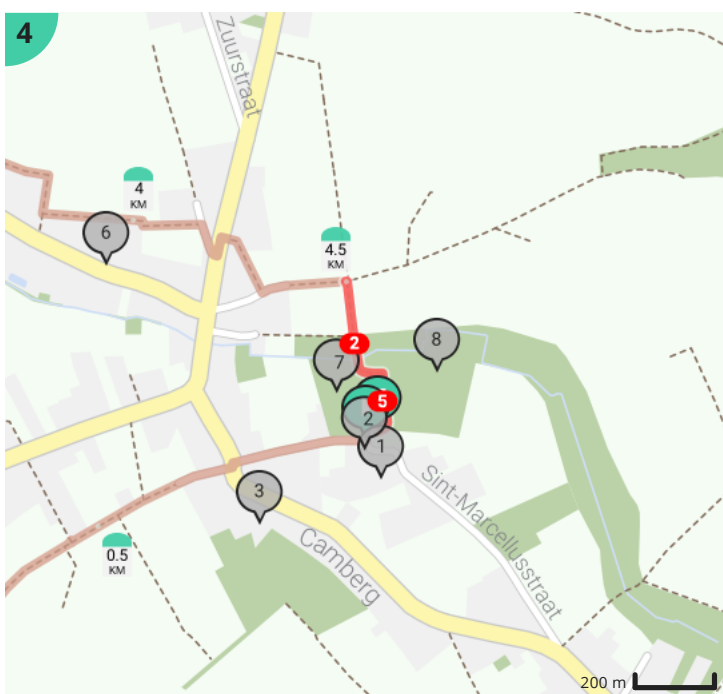

Sportdienst route Voorde

Bekijk op mobiel

Door GreetG

- Lengte: 4.81 km
- Stijging: 27 m
- Moeilijkheidsgraad: 3/10

- Sint-Marcellusstraat, 9400 Voorde, België
- 9400 Voorde, België

Sportwandeling Voorde

Door GreetG

Bekijk op mobiel

- Lengte: 4.81 km
- Stijging: 27 m
- Moeilijkheidsgraad: 3/10
- Sint-Marcellusstraat, 9400 Voorde, België
- 9400 Voorde, België

Legende

- Route
- Bezienswaardigheid
- Steilheid van beklimming
- Steilheid van afdaling

Totaal	Type	Kaart- nummer	Informatie	Uurrooster 5 km/h	Volgende
0.0 km		1	Gesloten hoeve		
0.0 km		1	Sint-Marcellusstraat	0 min	6 m
0.01 km		1	Opgaande zomerlinde als vredesboom Voorde		
0.01 km		1	Links afbuigen op Sint-Marcellusstraat (Ninove)	0 min	223 m
0.01 km		1	Locaties QR codes sportwandeling Voorde		
0.02 km		1	Voorde		
0.2 km		1	Mulder's hoeve		
0.23 km		1	ga rechtdoor op Sint-Marcellusstraat (Ninove)	2 min	6 m
0.24 km		1	Sla links af op Camberg (Ninove)	2 min	7 m
0.24 km		1	Sla rechts af op Schuitenhoek (Ninove)	2 min	311 m
0.56 km		1	Sla rechts af op Breembroekweg, tw (Ninove)	6 min	3 m
0.56 km		1	Draai om en ga verder op Breembroekweg, tw (Ninove)	6 min	3 m
0.56 km		1	Sla rechts af op Schuitenhoek (Ninove)	6 min	331 m
0.89 km		1	Sla scherp links af op Aalstersesteenweg (Ninove)	10 min	6 m
0.9 km		1	Draai om en ga verder op Aalstersesteenweg (Ninove)	10 min	365 m
1.27 km		2	ga rechtdoor op Aalstersesteenweg (Ninove)	15 min	11 m
1.28 km		2	Sla links af op Aalstsesteenweg, N460 (Ninove)	15 min	214 m
1.49 km		2		17 min	7 m
1.5 km		2		17 min	402 m
1.9 km		2		22 min	5 m
1.91 km		2	Sla rechts af op Dekstraat (Geraardsbergen)	22 min	30 m
1.94 km		2		23 min	7 m
1.95 km		2		23 min	791 m
2.42 km		2	Kouter Voorde		
2.74 km		2		32 min	4 m
2.74 km		2		32 min	4 m
2.75 km		2	ga rechtdoor op Buyzenvaelweg (Ninove)	32 min	105 m
2.85 km		2	ga rechtdoor op Flierenboomstraat (Ninove)	34 min	291 m
3.14 km		3	ga rechtdoor op Flierenboomstraat (Ninove)	37 min	55 m
3.2 km		3	Links afbuigen op Ophemstraat (Ninove)	38 min	5 m