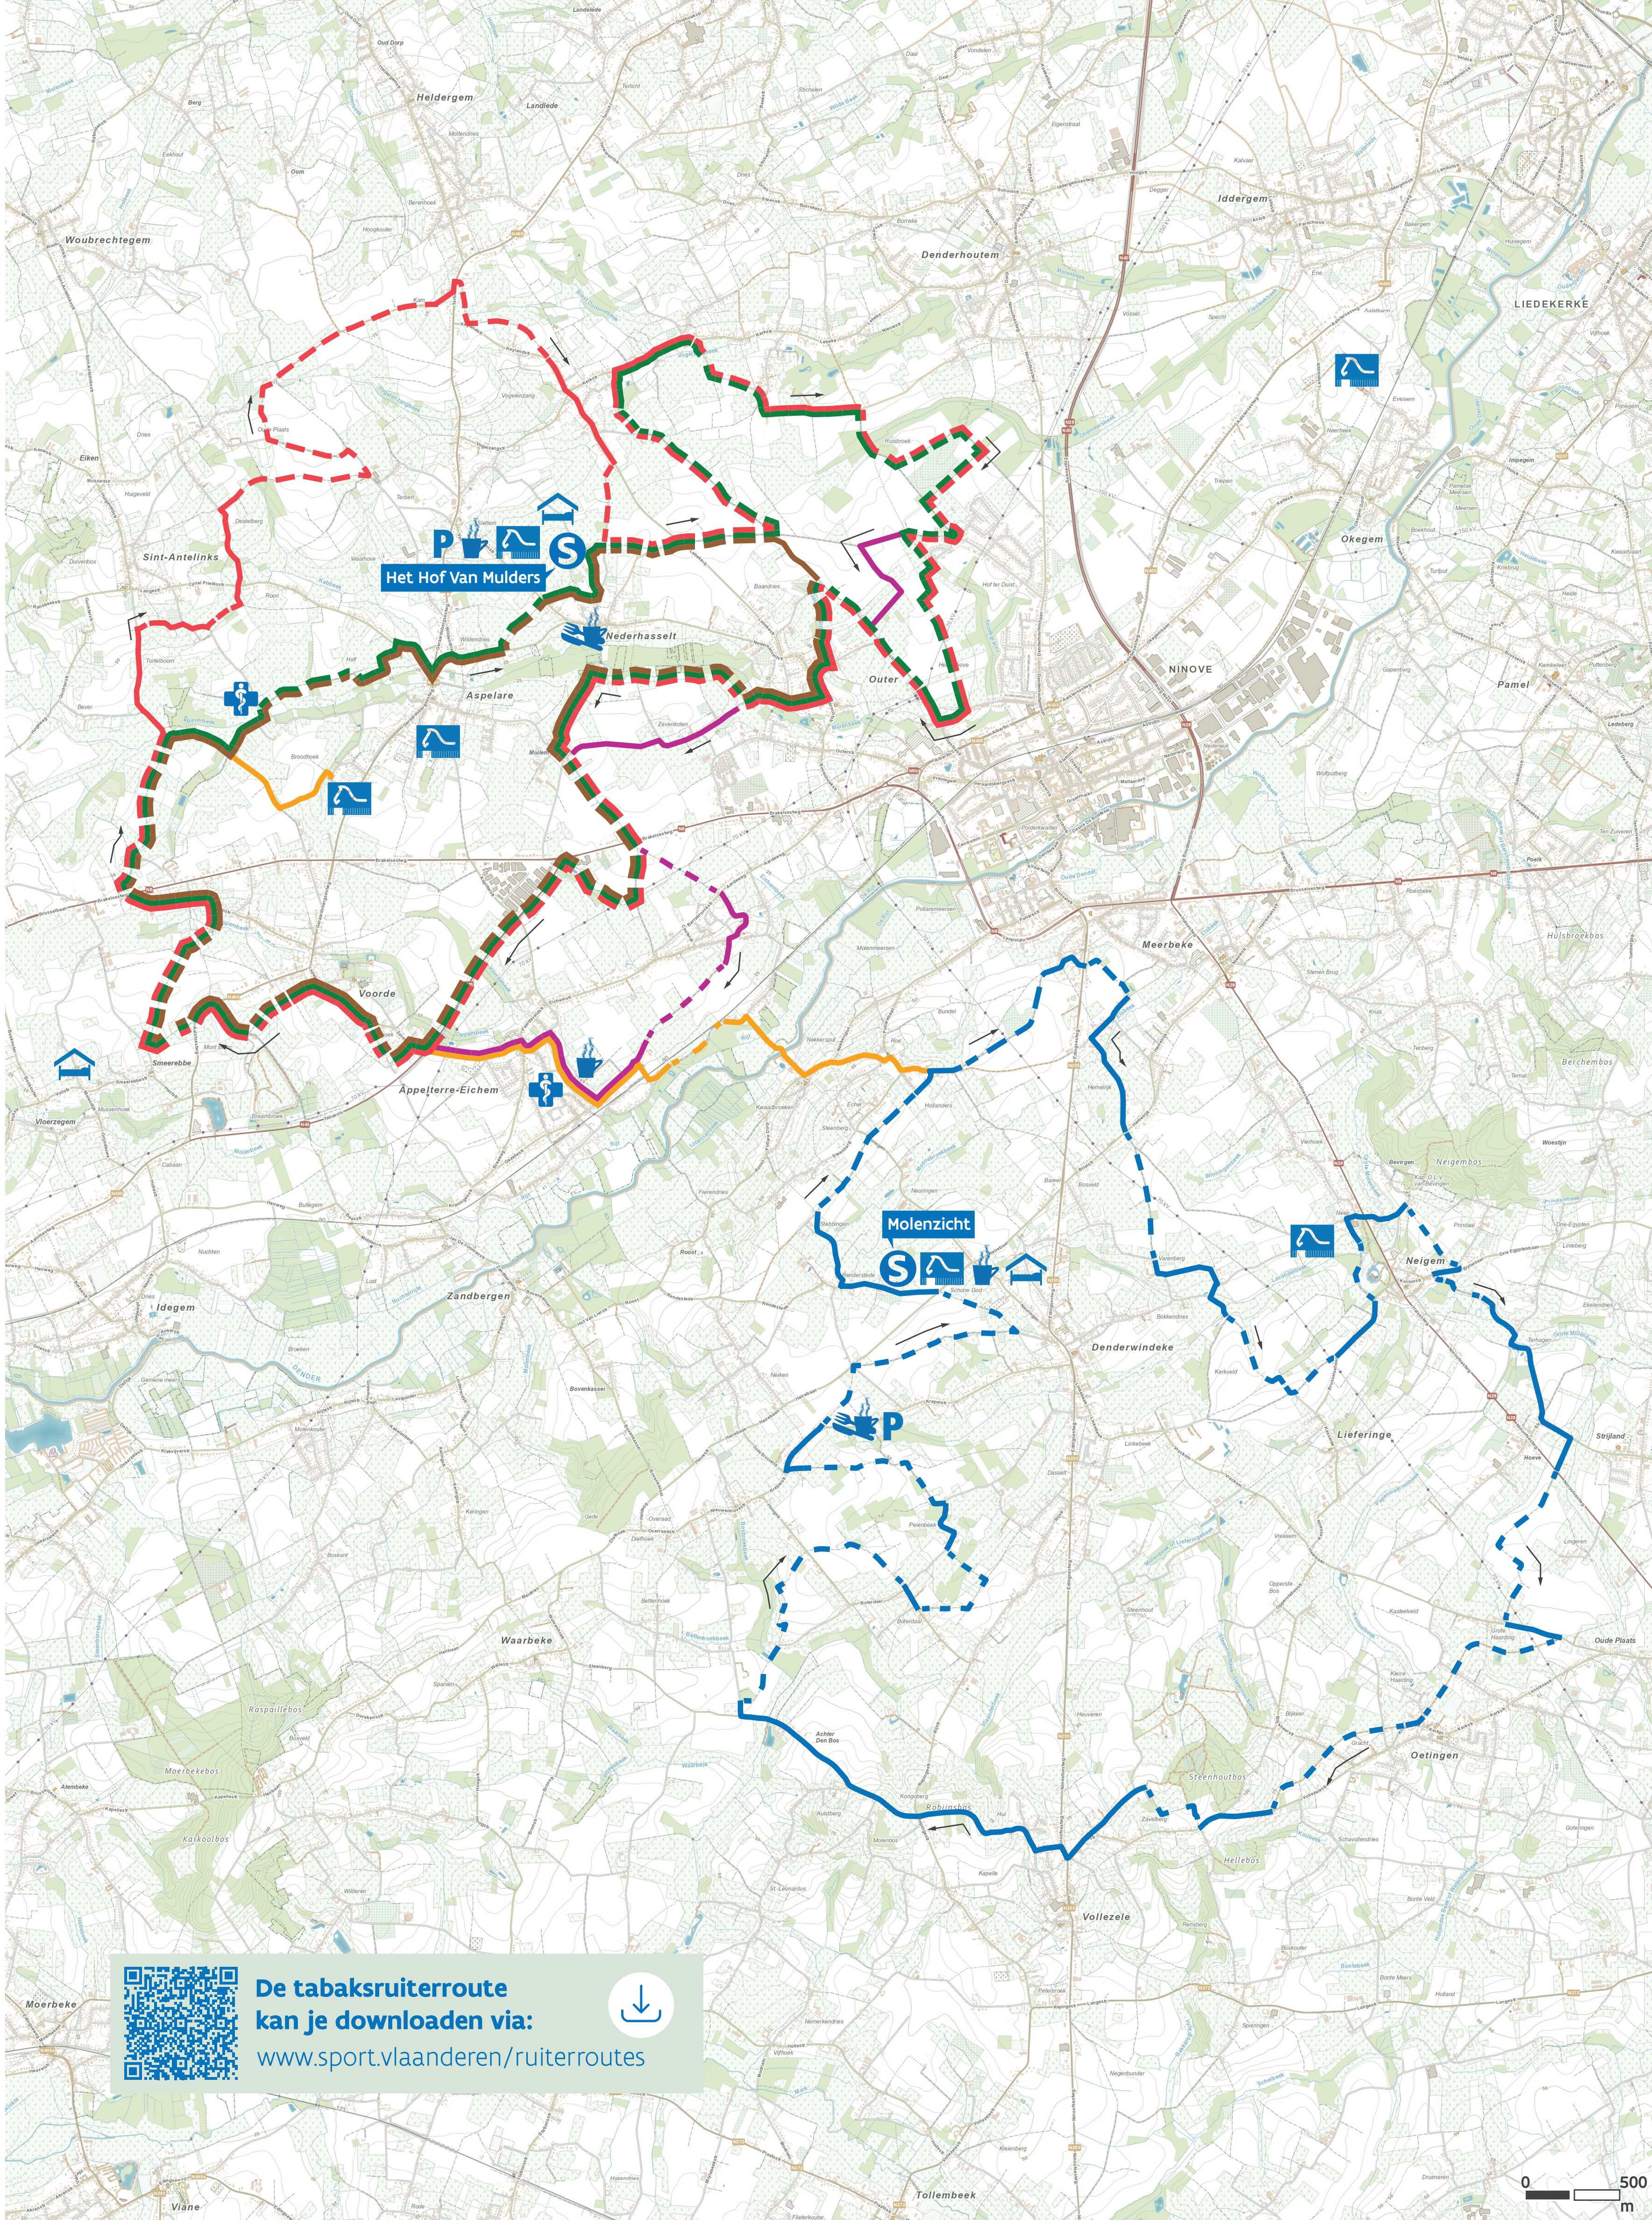

# Ninove TABAKSRUITER- EN MENROUTE

## VOOR DEZE ROUTE KAN JE KIEZEN TUSSEN VIER BEWEGWIJZERDE LUSSEN

Rijrichting: wijzerzin (alle lussen)  
OV: Onverharde paden

-  19,9km / 58% OV. 
-  29km / 63% OV. 
-  31,6km / 56% OV. 
-  33,3km / 68% OV. 
-  inrijroute / 1,6km (Manege Horse IQ) 
-  Verbinding / 4,7km (noord - zuid) 

## SAMEN HOUDEN WE HET FIJN:

- Blijf op de aangegeven paden. Samen houden we de kwetsbare natuur intact.
- Je deelt deze ruiterroute ook met andere gebruikers. Toon hen jouw vriendelijkste glimlach en kruis elkaar altijd in stap.
- Laat niks achter. Neem je afval terug mee of laat het achter in de vuilnisbak. Een schoon bos is des te fijner.
- Op de openbare weg ben je een bestuurder, net zoals automobilisten of fietsers. Hou je dus aan de verkeersregels en maak je bedoelingen duidelijk voor de andere weggebruikers.

## LEGENDE

- |  |  |
|--|--|
|  Manège           |  Eet- en drankgelegenheid |
|  Parking          |  Startplaats              |
|  Drinkgelegenheid |  Logies                   |
|  Dierenarts       |  |
-  Onverharde weg
  -  Omleiding voor menners
  -  Bos
  -  Weiland / Akkers
  -  Bebouwing
  -  Water
  -  Regionale weg
  -  Lokale weg
  -  Auto(snel)weg
  -  Grens gemeente