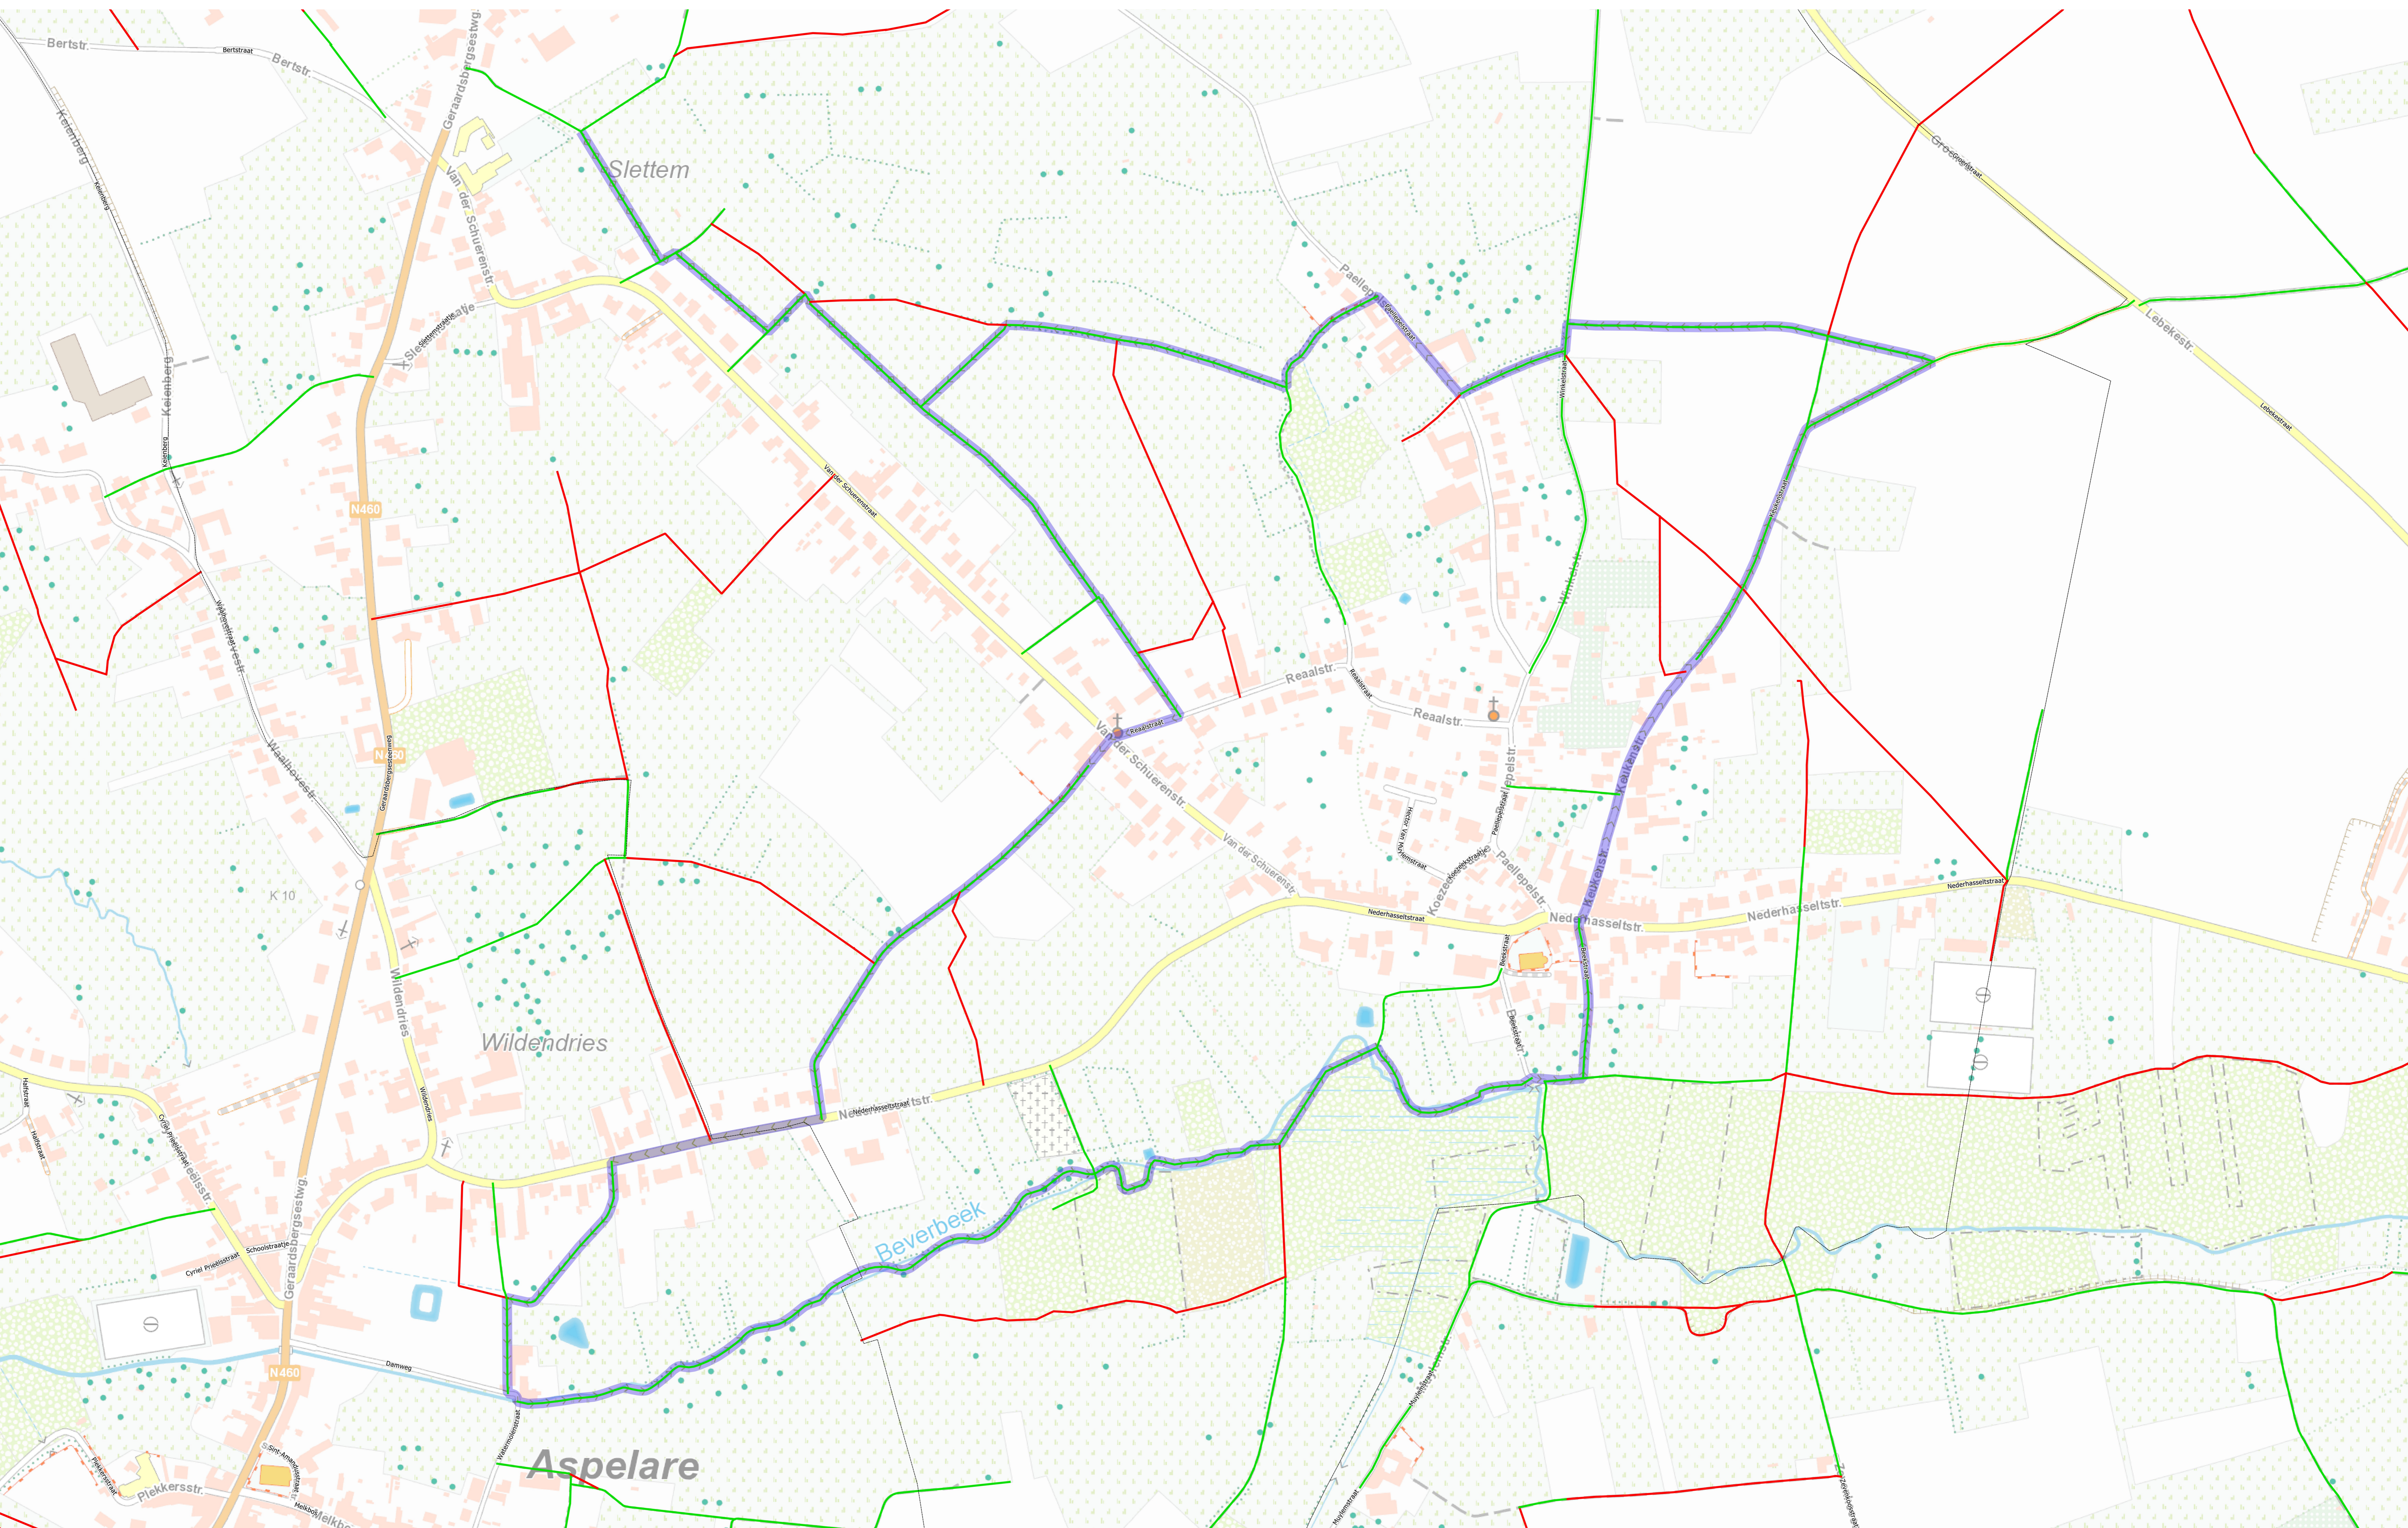

WANDELLUS 6 // NEDERHASSELT // "VIA TOOVERESSEHOL" // LENGTE: 5.8 KM (5 KM TRAGE WEG)

EEN PROJECT DOOR - IN OPDRACHT VAN - MET DE STEUN VAN
TRAGE WEGEN > **Ninove** stad op mensmaat **Oost-Vlaanderen** voor een van ons

OPENING WANDELLUS: NEDERHASSELT "VIA TOOVERESSEHOL" - 1 DECEMBER 2019 -

LEGENDE
- toegankelijk
- niet toegankelijk
- Via Tooveressehol

DEELGEMEENTE NEDERHASSELT