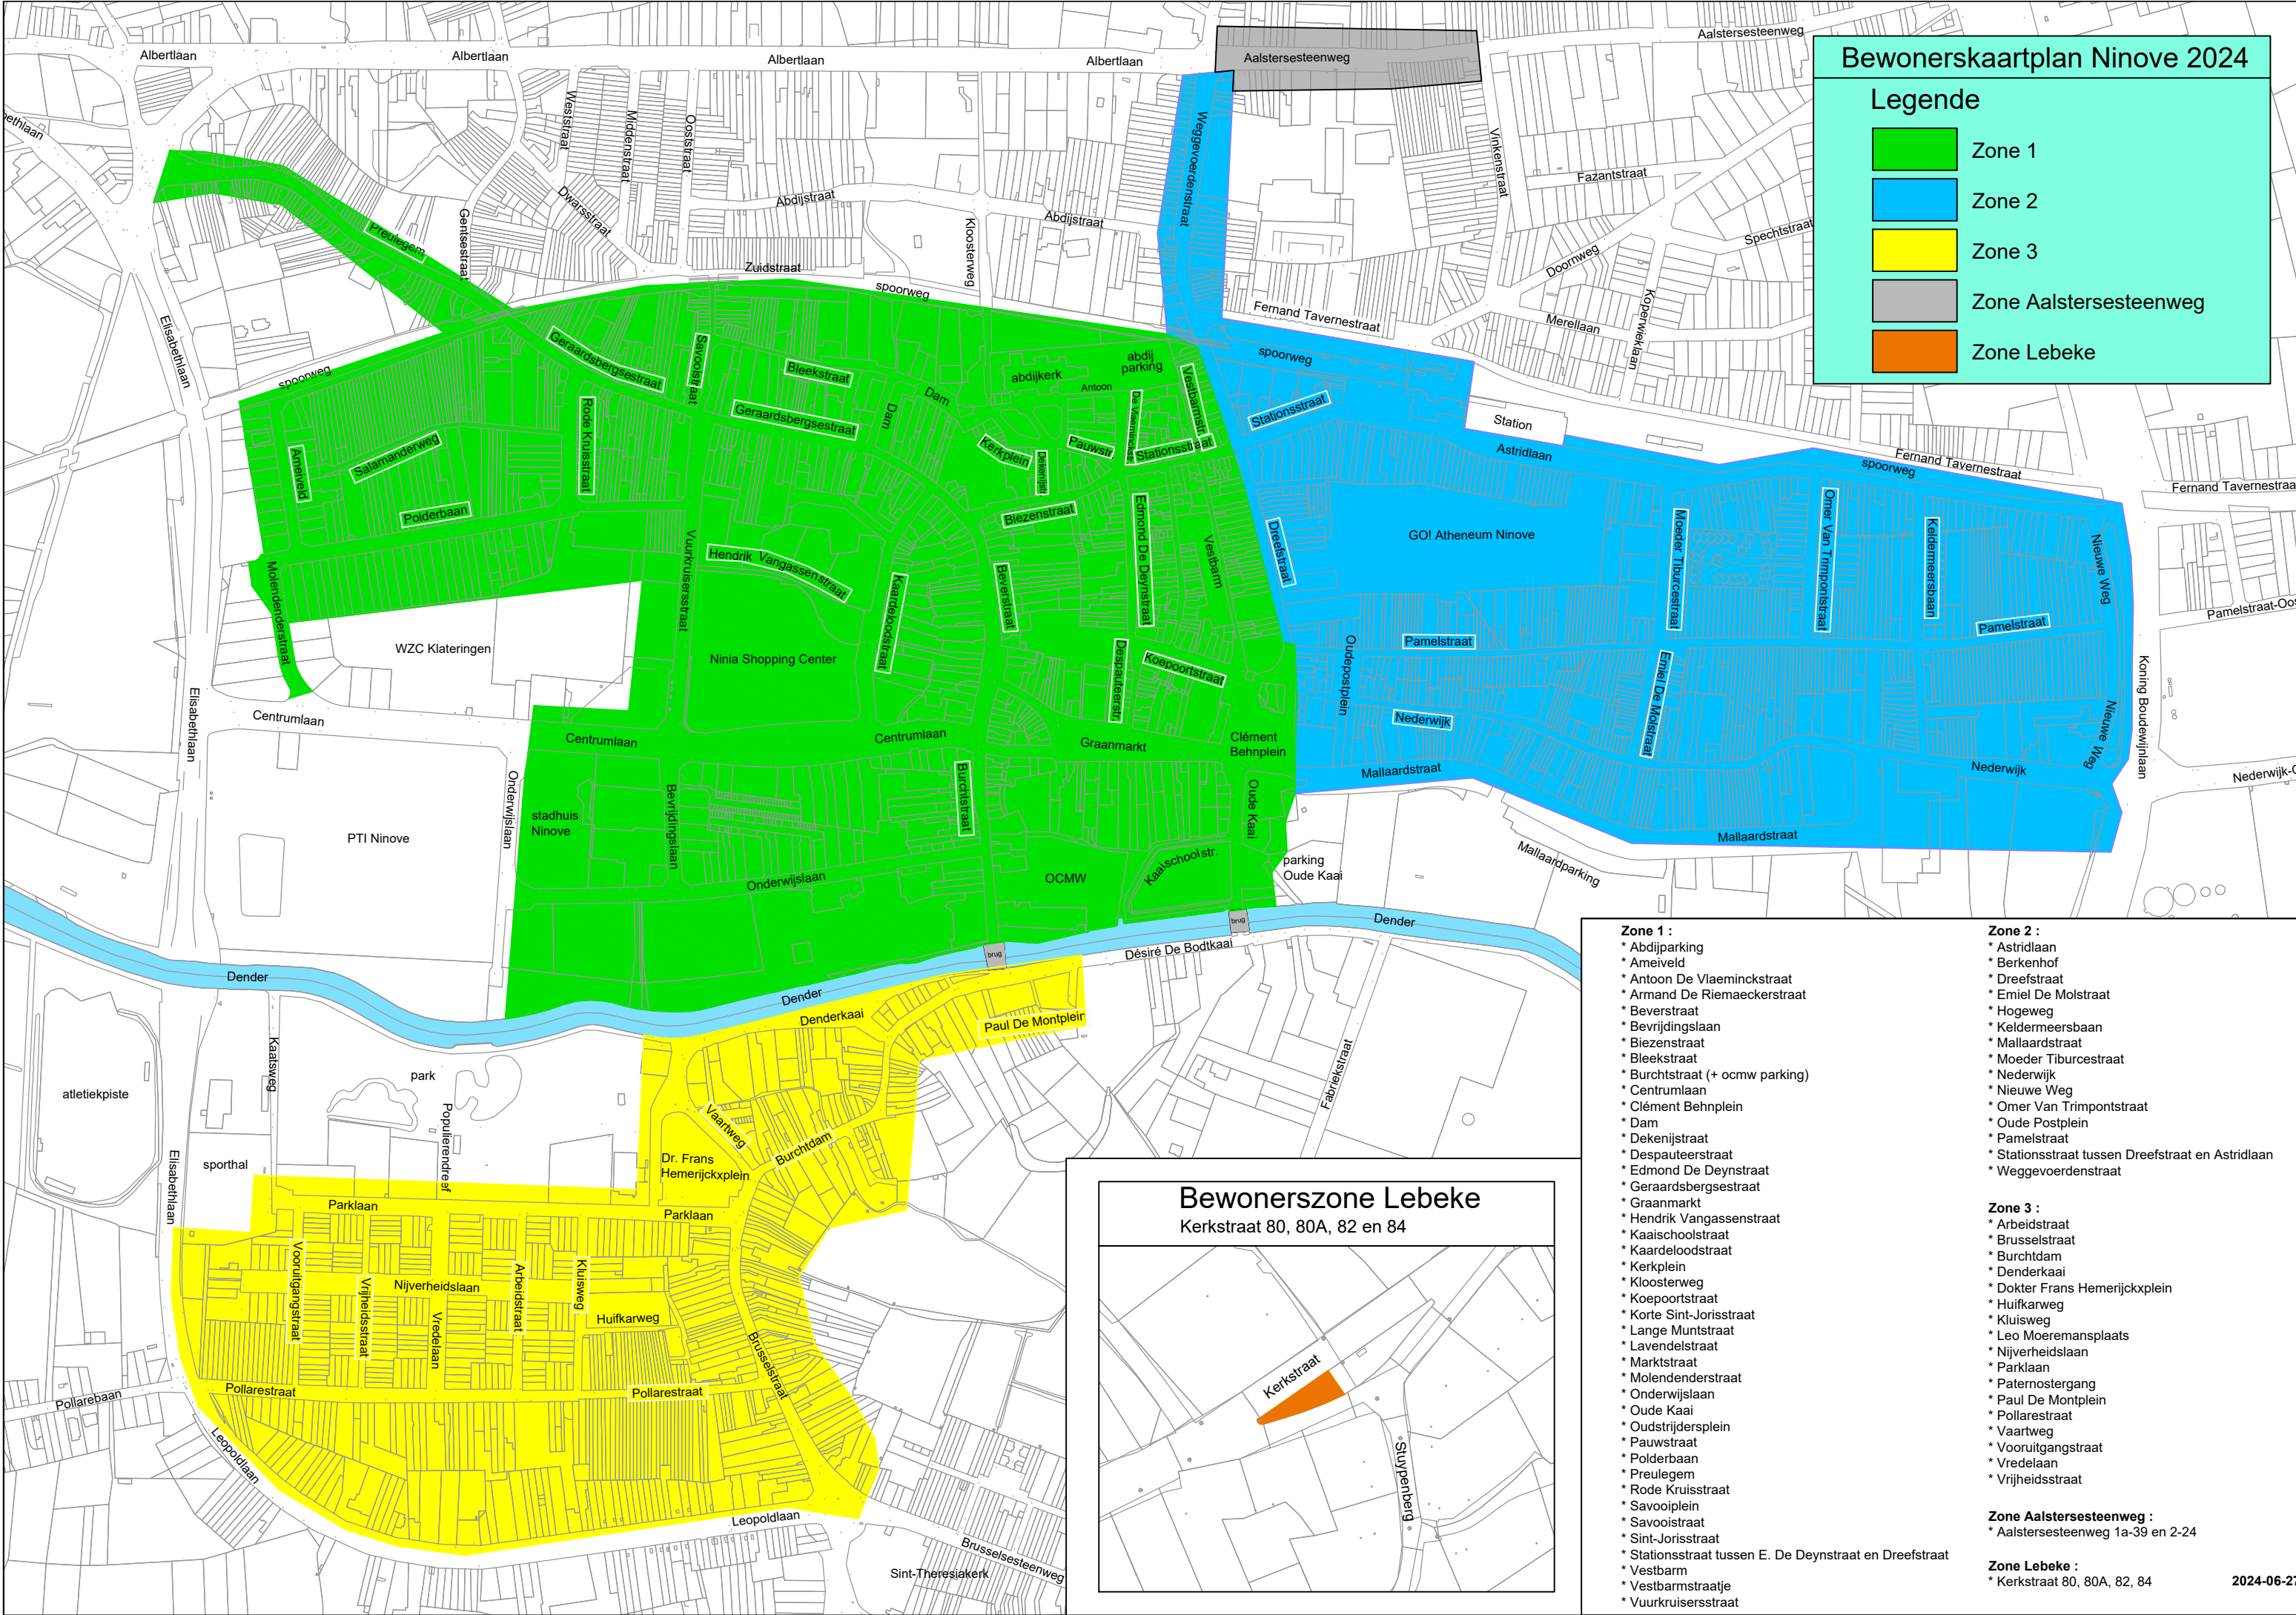

Bewonerskaartplan Ninove 2024

Legende

- Zone 1
- Zone 2
- Zone 3
- Zone Aalstersesteenweg
- Zone Lebeke

- Zone 1 :**
- * Abdijparking
 - * Ameiveld
 - * Antoon De Vlaemincstraat
 - * Armand De Riemaeckerstraat
 - * Beverstraat
 - * Bevrijdingslaan
 - * Biezenstraat
 - * Bleekstraat
 - * Burchtstraat (+ ocmw parking)
 - * Centrumlaan
 - * Clément Behnplein
 - * Dekenijstraat
 - * Despauteerstraat
 - * Edmond De Deynstraat
 - * Geraardsbergsestraat
 - * Graanmarkt
 - * Hendrik Vangassenstraat
 - * Kaaischoolstraat
 - * Kaardeloodstraat
 - * Kerkplein
 - * Kloosterweg
 - * Koepoortstraat
 - * Korte Sint-Jorisstraat
 - * Lange Muntstraat
 - * Lavendelstraat
 - * Marktstraat
 - * Molenderstraat
 - * Onderwijslaan
 - * Oude Kaai
 - * Oudstrijdersplein
 - * Pauwstraat
 - * Polderbaan
 - * Preulegem
 - * Rode Kruisstraat
 - * Savooiplein
 - * Savooistraat
 - * Sint-Jorisstraat
 - * Stationsstraat tussen E. De Deynstraat en Dreefstraat
 - * Vestbarm
 - * Vestbarmstraatje
 - * Vuurkruisersstraat
- Zone 2 :**
- * Astridlaan
 - * Berkenhof
 - * Dreefstraat
 - * Emiel De Molstraat
 - * Hogeweg
 - * Keldemeersbaan
 - * Mallaardstraat
 - * Moeder Tiburcestraat
 - * Nederwijk
 - * Nieuwe Weg
 - * Omer Van Trimontstraat
 - * Oude Postplein
 - * Pamelstraat
 - * Stationsstraat tussen Dreefstraat en Astridlaan
 - * Weggevoerdstraat
- Zone 3 :**
- * Arbeidstraat
 - * Brusselstraat
 - * Burchtdam
 - * Denderkaai
 - * Dokter Frans Hemerijckxplein
 - * Huifkarweg
 - * Kluisweg
 - * Leo Moeremansplaats
 - * Nijverheidslaan
 - * Parklaan
 - * Paternostergang
 - * Paul De Montplein
 - * Pollarestraat
 - * Vaartweg
 - * Vooruitgangstraat
 - * Vredelaan
 - * Vrijheidsstraat
- Zone Aalstersesteenweg :**
- * Aalstersesteenweg 1a-39 en 2-24
- Zone Lebeke :**
- * Kerkstraat 80, 80A, 82, 84

Bewonerszone Lebeke

Kerkstraat 80, 80A, 82 en 84